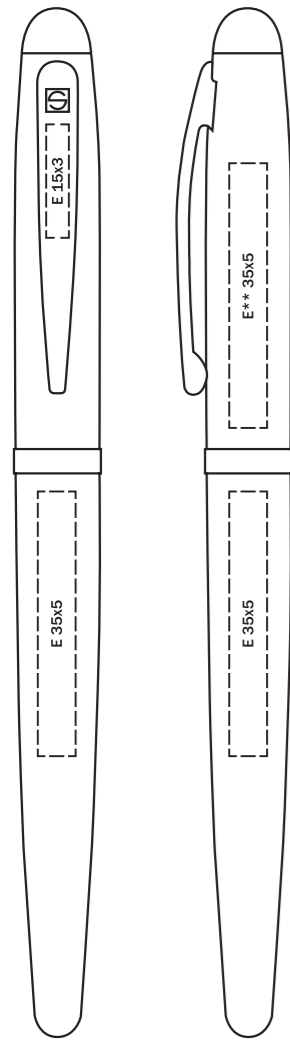

6102 METALLIC SET

Роллер и шариковая ручка в картонном футляре

Подходящие футляры

1092 NAUTIC

2215 NAUTIC

2754 NAUTIC TOUCH PAD PEN

Виды нанесения

Материал