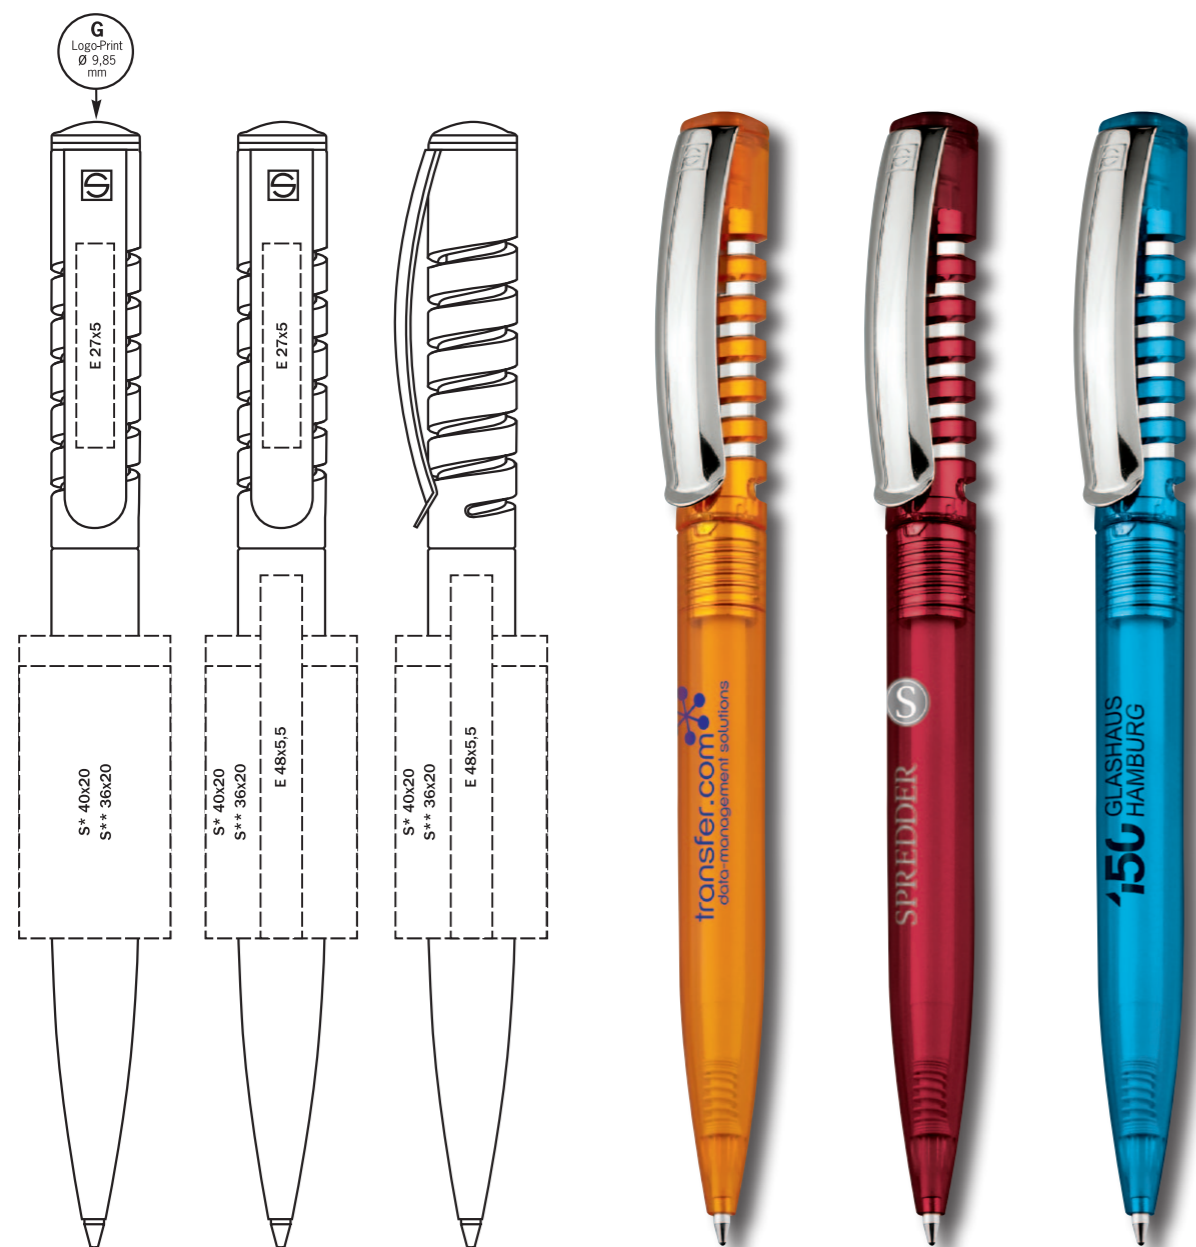

2410 NEW SPRING METAL CLEAR

Виды нанесения

Услуги

Материал

Корпус/Верхняя часть: пластик, блестящий прозрачный
Клип: металл, блестящий
Внутренняя вставка: пластик, металлизированный

Характеристики

Вид: шариковая ручка
Стержень: качественный суперобъемный стержень G2
Цвет пасты: синий или черный

Цвета