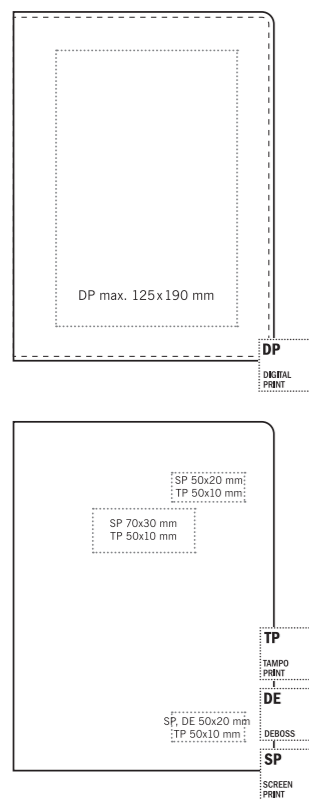

Передняя сторона