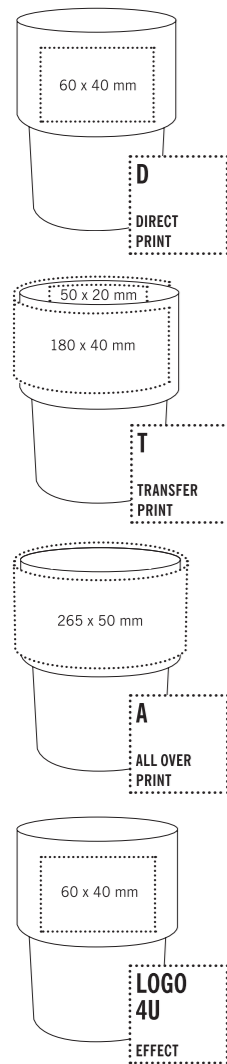

Описание

Фарфоровая чашка белая, значок goi bill на дне кружки

Характеристики

Цвета

Особенности

0368 PURITY PLUS

Виды нанесения

Услуги