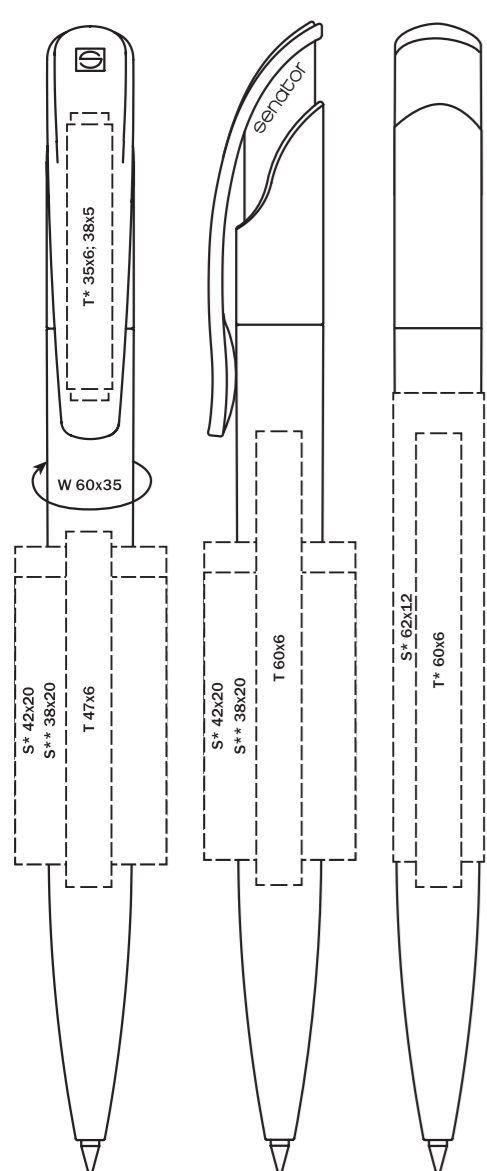

2416 CHALLENGER BASIC

Виды нанесения

Услуги

Материал

Корпус/Клип: пластик, блестящий непрозрачный

Характеристики

Вид: шариковая ручка
Стержень: качественный суперобъемный стержень G2
Цвет пасты: синий или черный

Цвета

S* - только в 1 цвет
S** - в 2 и более цветов, без точного совмещения
T - до 4 цветов, совмещение возможно
T* - только в 1-2 цвета без точного совмещения
W - только в Германии