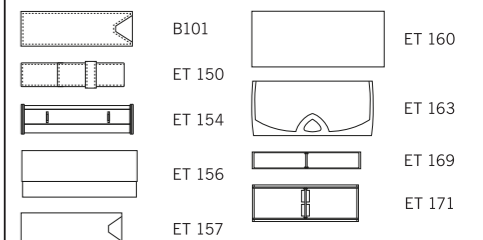

Подходящие футляры