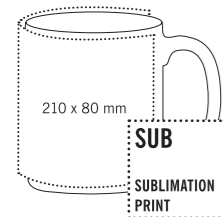

Привлекает внимание!

Безграничные возможности и оригинальность.

Технология SUBLIMATION PRINT позволяет с легкостью переносить любое изображение на поверхность кружки. Высокое качество печати и оптимальное использование рекламной поверхности делает кружку индивидуальным носителем информации. Изделия, выполненные по сублимационной технологии являются самыми яркими и фотореалистичными на сегодняшний день.

- Простота и удобство
- Возможность печати любых тиражей от 1 шт.
- Позволяет получить изображение фотографического качества, которого трудно добиться с помощью других технологий
- Оптимальные сроки печати
- Широкие возможности нанесения

Важно! Нанесенное изображение не является стойким к механическим воздействиям.

Нельзя использовать в посудомоечной машине!