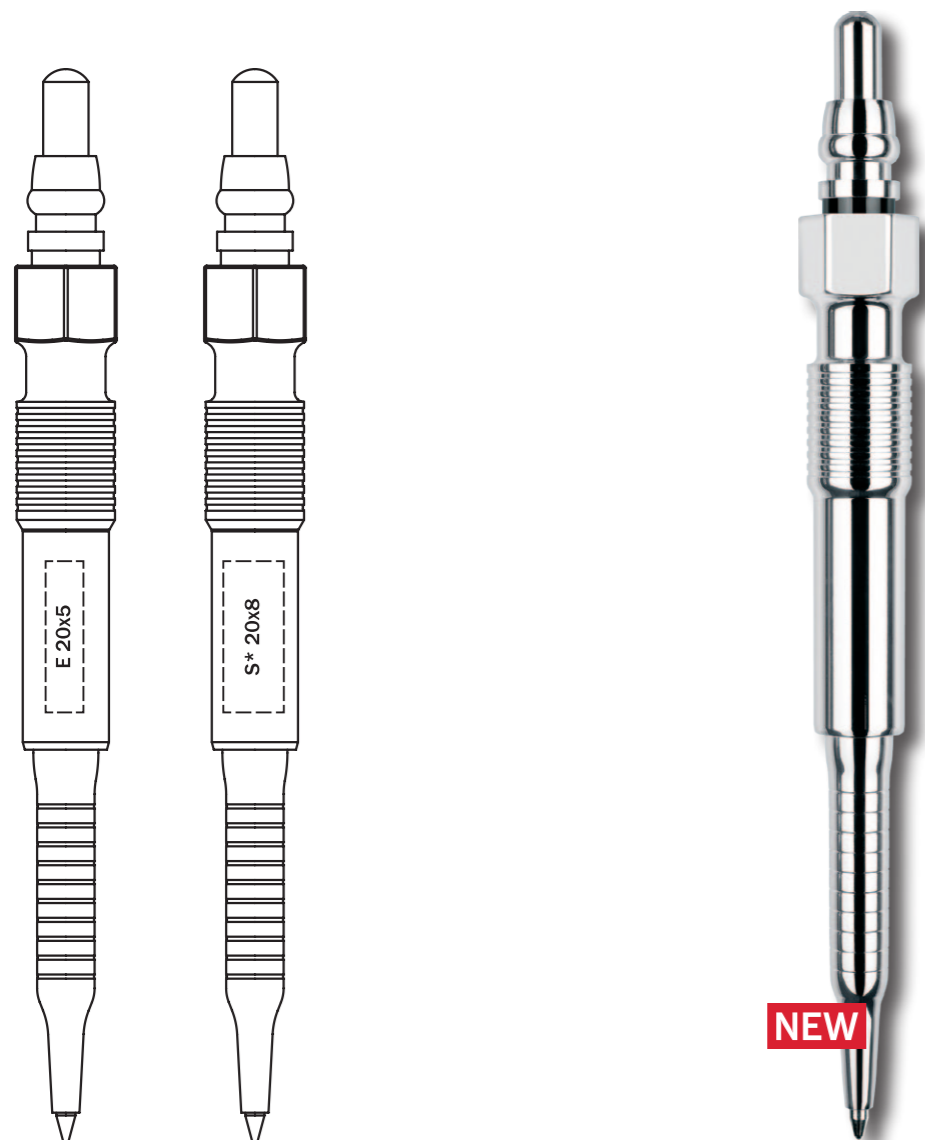

## 2727C NEW HIT COLOUR MIX

стр. 51

METAL  
PENS

2438 GLOW PLUG PEN

Виды нанесения

Материал

**Корпус:** металл, блестящий хромированный  
**Цвет:** стальной серебристый

Характеристики