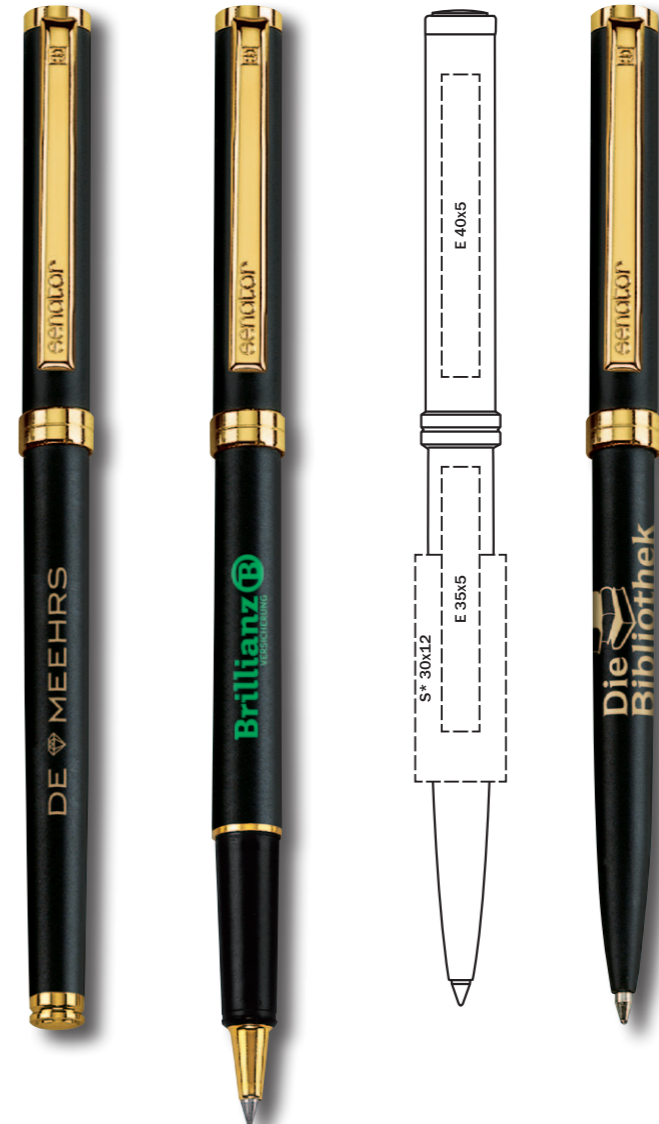

**Характеристики**

**Вид:** механический карандаш  
**Стержень:** высококачественный полимерный стержень для карандаша, 0,7 мм  
**Особенности:** ластик под съемной кнопкой

**Рекомендации**

B101 SKUBA PEN SLEEVE

**Подходящие футляры**

1029 DELGADO CLASSIC STEEL

2239

Виды нанесения

Материал

Корпус: металл, благородная сталь  
Детали: металл, золотистый

Характеристики

Вид: роллер  
Стержень: надежный пластиковый стержень для роллеров  
Цвет пасты: синий

Характеристики

Вид: шариковая ручка  
Стержень: качественный металлический суперобъемный стержень, G2  
Цвет пасты: синий

Услуги

PMS SERVICE  
10.000

S\* - только на арт. 1030, 2240 в 1 цвет  
S\* - на арт. 1029, 2239 в 1 цвет по согласованию, с ограничениями  
I - только на арт. 1029, 2239 в Германии  
Другие виды и размеры нанесений по запросу

1030 DELGADO CLASSIC

2240

Материал

Корпус: металл, лакированный  
Детали: металл, золотистый  
Цвет: черный

Характеристики

Вид: роллер  
Стержень: надежный пластиковый стержень для роллеров  
Цвет пасты: синий