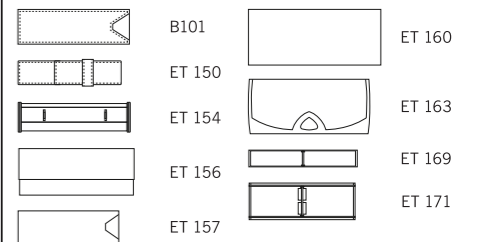

6102 METALLIC SET

Роллер и шариковая ручка в картонном футляре

Подходящие футляры