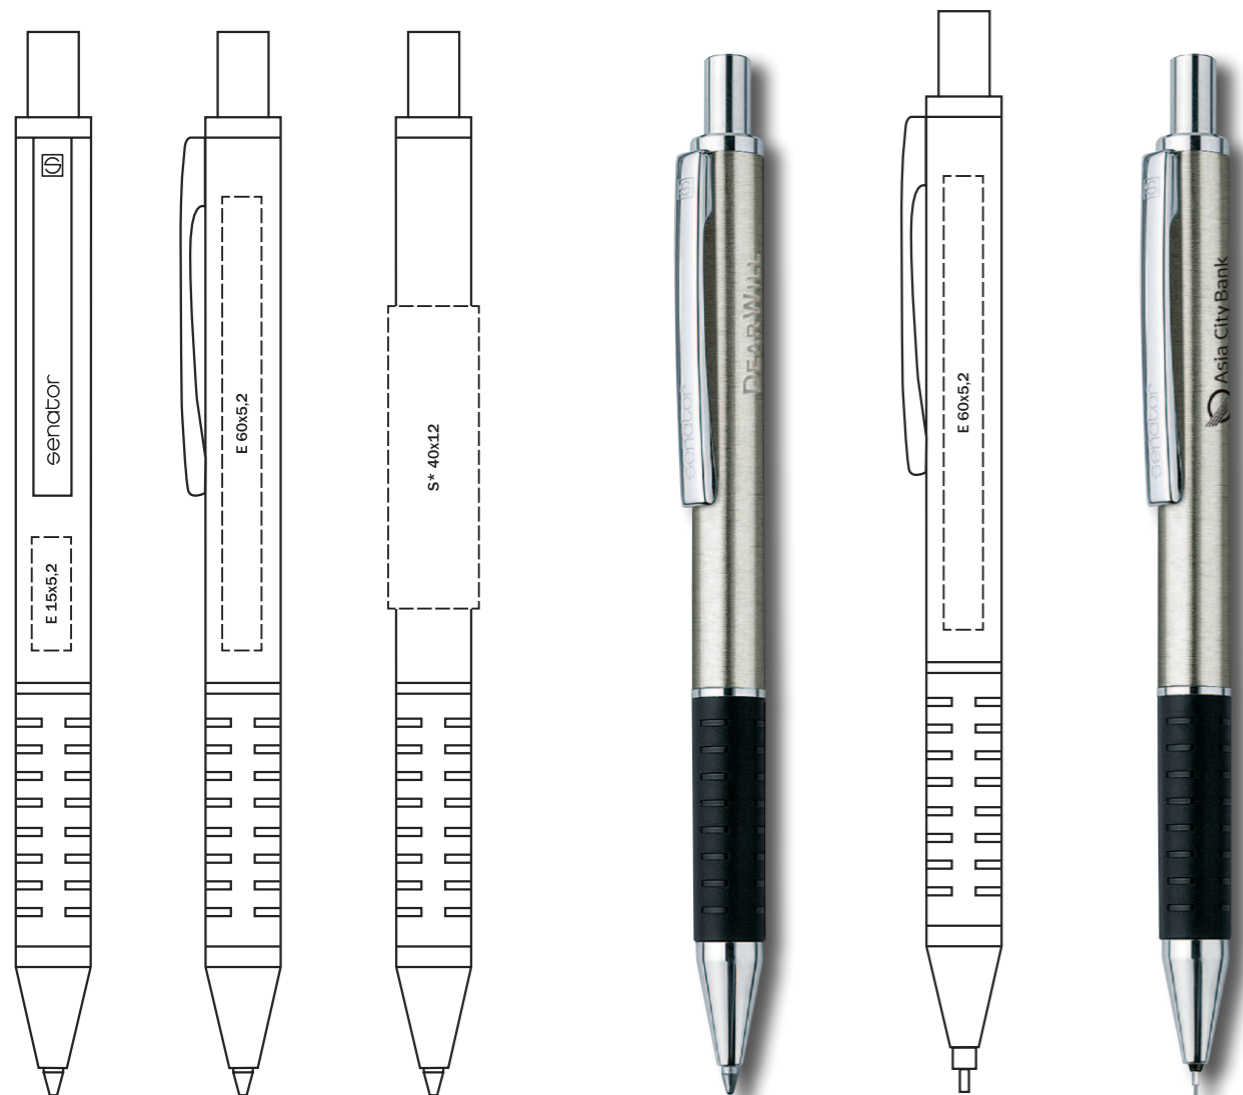

2040 SOFTSTAR STEEL

3004

2511 SOFTSTAR ALU

3111

Виды нанесения

Материал

Корпус: металл, сатинированный
Детали: металл, блестящий хромированный, черная мягкая зона грифа
Цвет: благородная сталь

Характеристики

Вид: шариковая ручка
Стержень: качественный металлический суперобъемный стержень, G2
Цвет пасты: синий

Характеристики

Вид: механический карандаш
Стержень: высококачественный полимерный стержень для карандаша, 0,5 мм

Материал

Корпус: металл, лакированный
Детали: металл, блестящий хромированный, черная мягкая зона грифа
Цвет: черный, синий, антрацит

Характеристики

Вид: шариковая ручка
Стержень: качественный металлический суперобъемный стержень, G2
Цвет пасты: синий

Характеристики

Вид: механический карандаш
Стержень: высококачественный полимерный стержень для карандаша, 0,5 мм

Услуги

S* - только на арт. 2511, 3111 в 1 цвет
E - на всех артикулах
I - только в Германии
Другие виды и размеры нанесений по запросу

Подходящие наборы

6342 ALU SET

Шариковая ручка и механический карандаш в картонном футляре

6341 STEEL SET

Шариковая ручка и механический карандаш в картонном футляре

Подходящие футляры