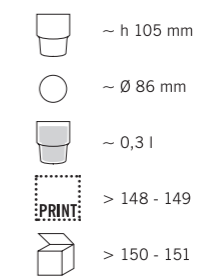

Характеристики