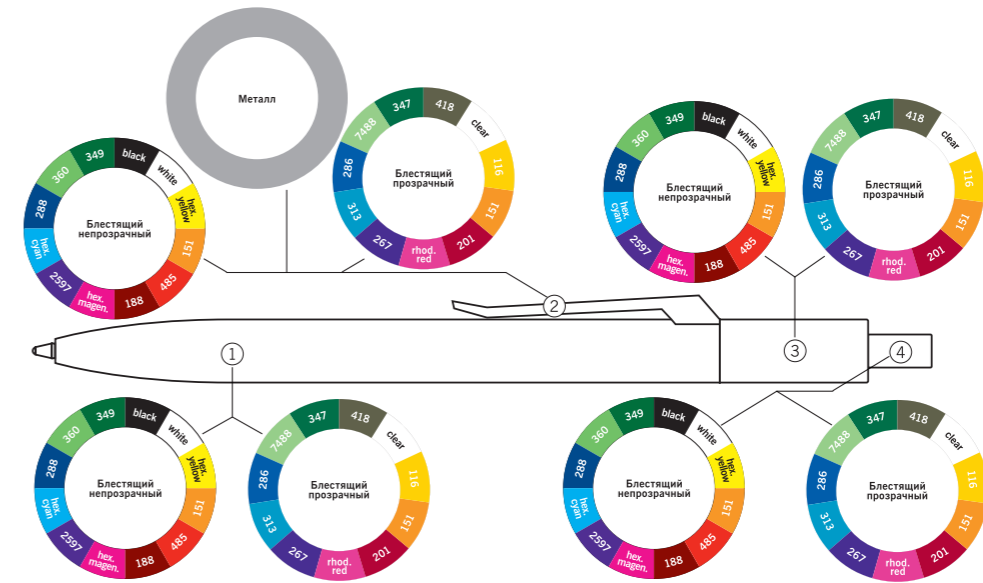

2708 CENTRIX® COLOUR MIX / MIX-METAL