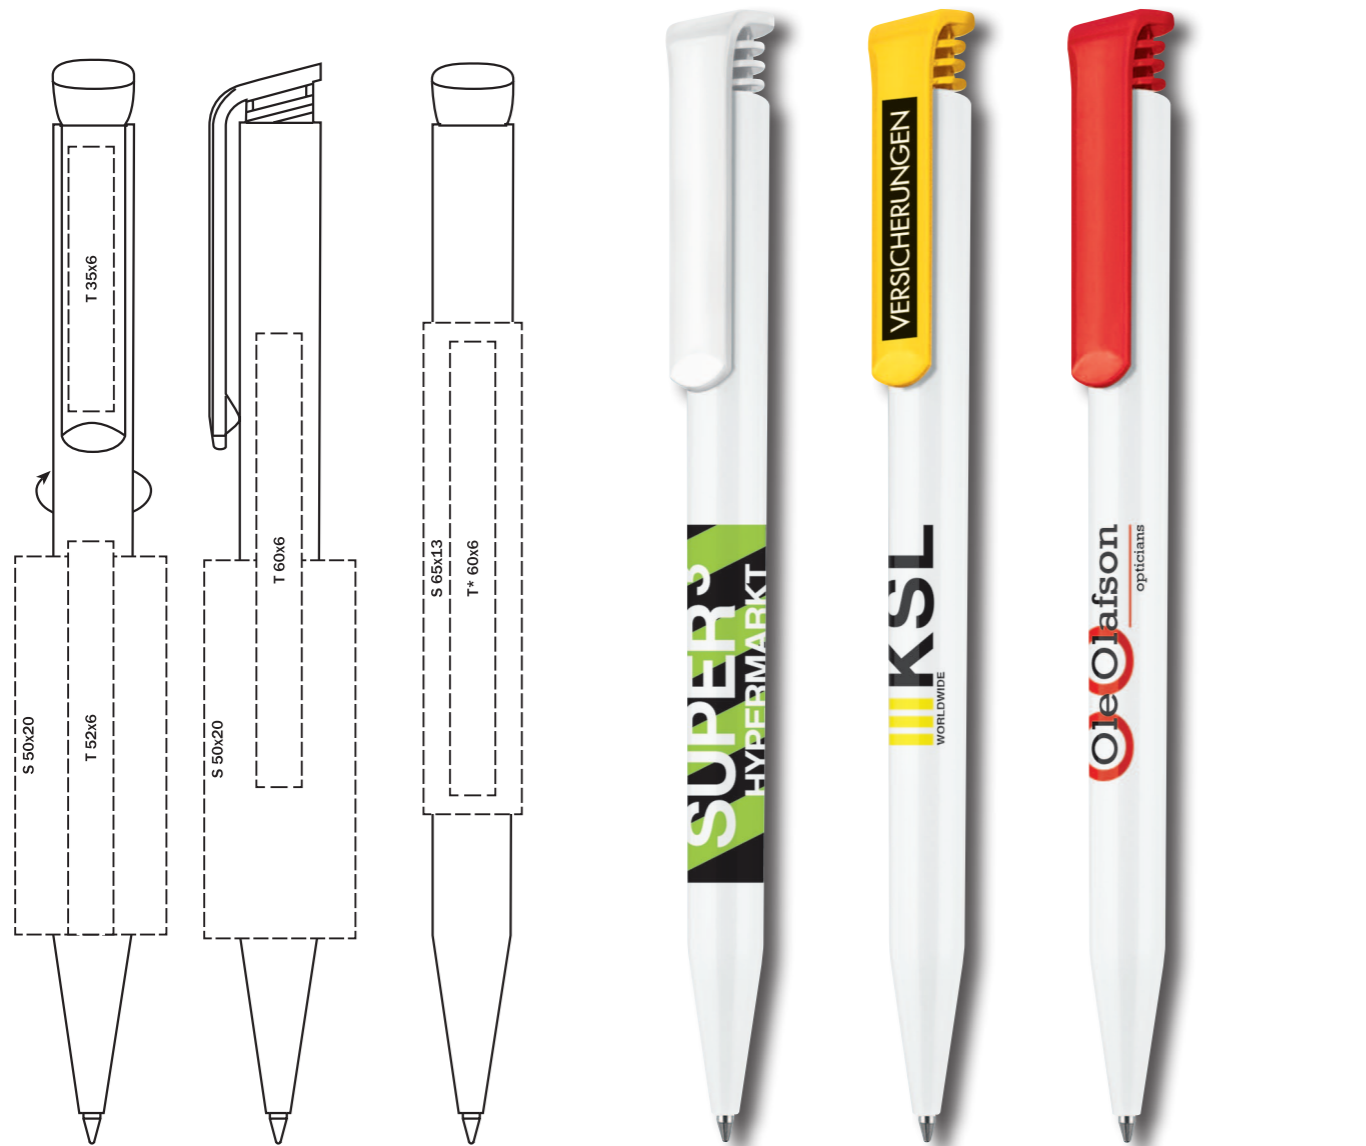

2883 SUPER-HIT BASIC

Виды нанесения

Материал

Корпус: пластик, блестящий непрозрачный
Клип: пластик, блестящий непрозрачный

Характеристики

Вид: шариковая ручка
Стержень: качественный стержень X20
Цвет пасты: синий или черный

Цвета

Услуги

S - до 6 цветов, совмещение возможно
T - до 4 цветов, совмещение возможно
T* - только в 1-2 цвета без точного совмещения
W - только в Германии