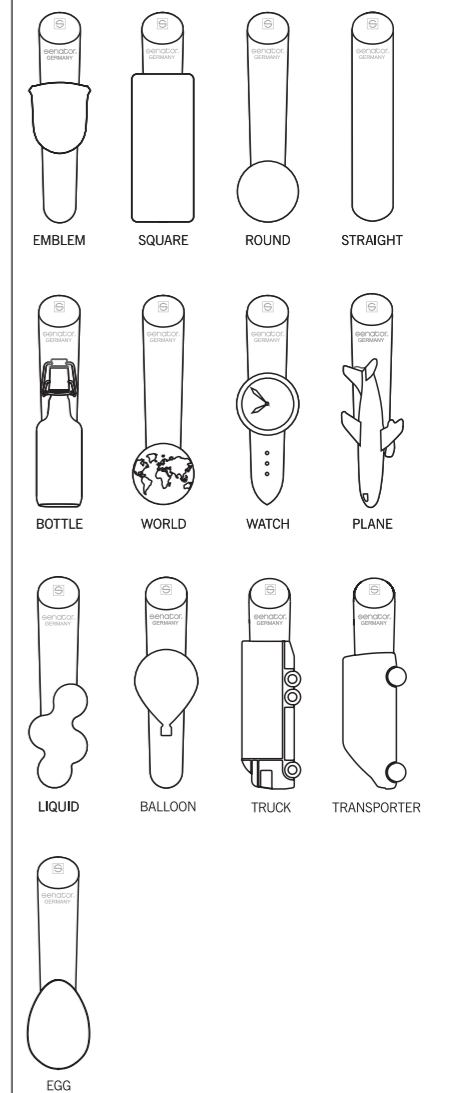

Стандартные клипы

Особенности

Стандартные клипы белого цвета доступны при заказе от 1000 штук, цветные - от 5000 штук.

COLOUR MIX-CLIP 4U: ИЗГОТОВЛЕНИЕ ЗАЖИМА ИНДИВИДУАЛЬНО **ВЫБРАННОЙ ФОРМЫ** возможно при заказе от 5 000 штук. Свяжитесь с нами для получения подробной информации.

COLOUR MIX* - возможные комбинации цветов смотри на стр. 67