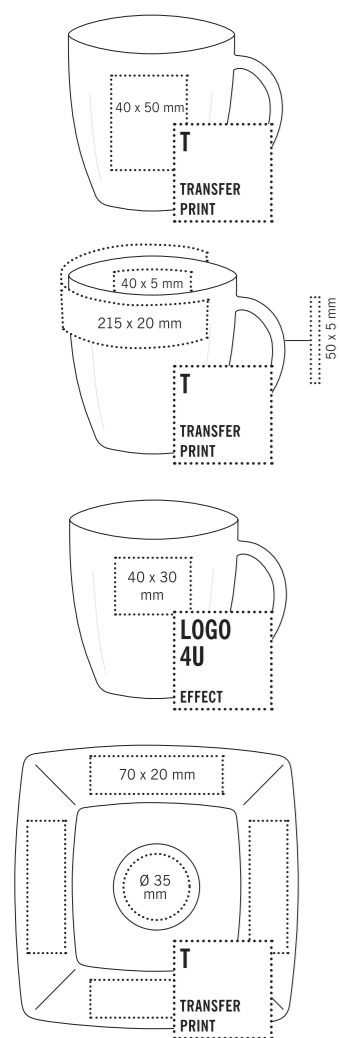

0937 MAXIM CAFÉ SET

Виды нанесения

Описание

Фарфоровая чашка, значок rou bill на дне, и блюдце

Характеристики

- ~ h 81 mm
- ~ Ø 79 mm
- ~ 0,2 l
- ~ Ø 150 mm
- > 148 - 149
- > 150 - 151

Цвета

Услуги