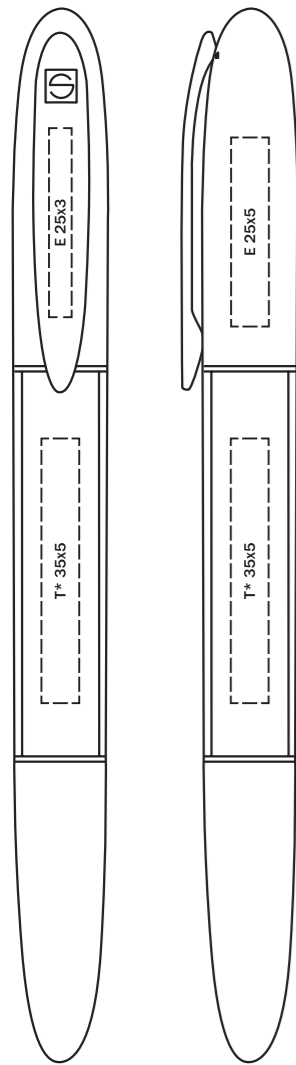

Особенности

Подходящие наборы

6163 SILVER-LINE SET

Роллер и шариковая ручка в картонном футляре

6164 SILVER-LINE SET

Механический карандаш и шариковая ручка в картонном футляре

Подходящие футляры

1479 SOLARIS CHROME / 1143