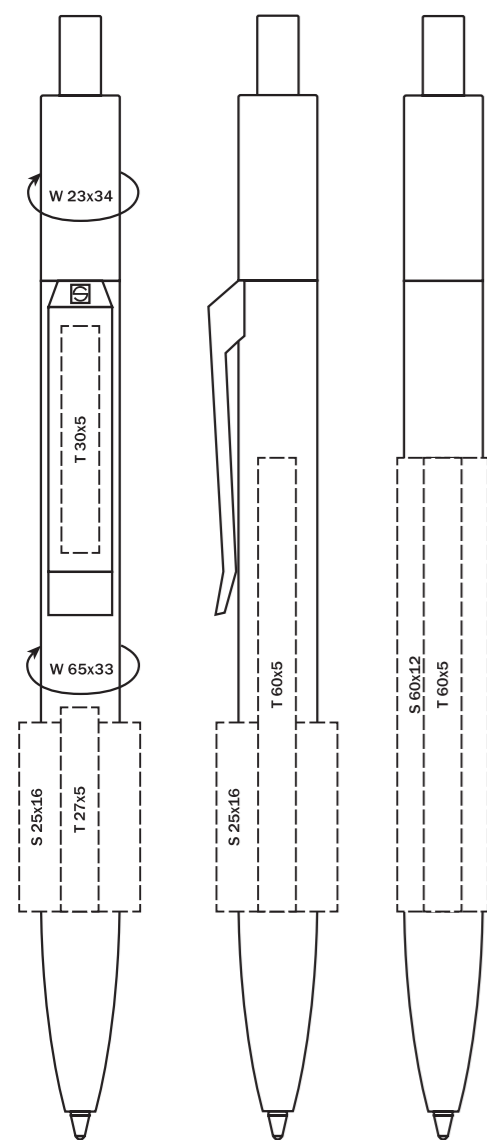

2706 CENTRIX® BASIC

Виды нанесения

Услуги

Материал

Корпус/Верхняя часть: пластик, блестящий непрозрачный
Клип/Кнопка: пластик, блестящий непрозрачный

Характеристики

Вид: шариковая ручка
Стержень: качественный суперобъемный стержень G2
Цвет пасты: синий или черный