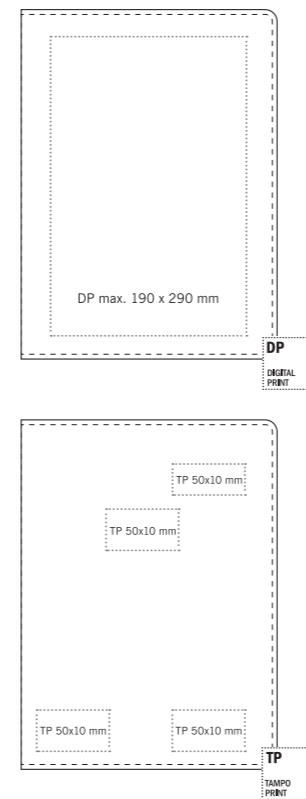

Передняя сторона