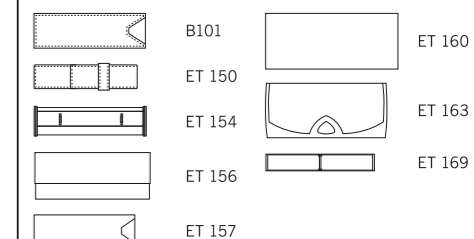

Подходящие футляры