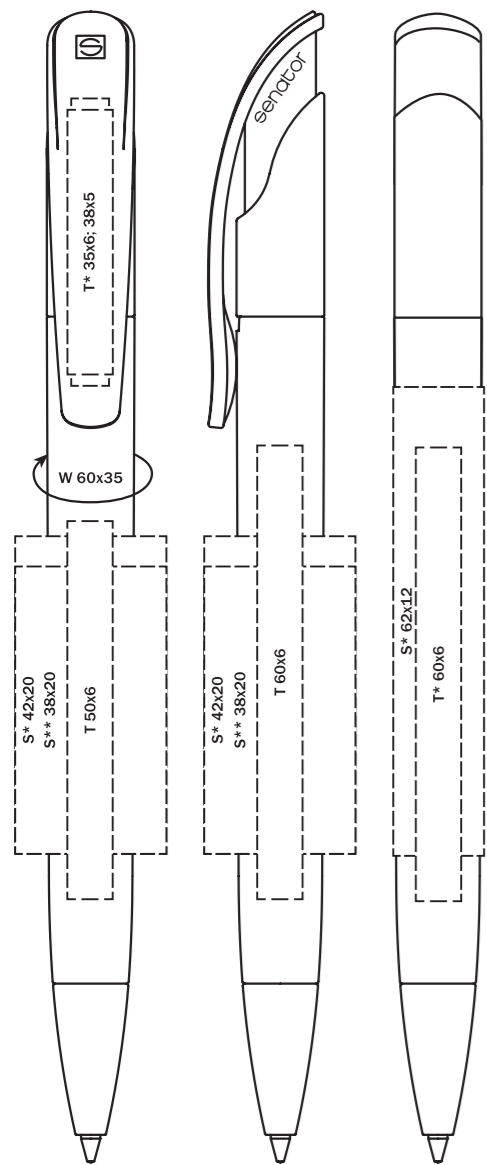

2926 CHALLENGER XL METALLIC

Виды нанесения

Услуги

Материал

Корпус/Нажимной клип: пластик, блестящий непрозрачный с металлическими вкраплениями (кроме белого)
Наконечник: металл, блестящий

Характеристики

Вид: шариковая ручка
Стержень: качественный суперобъемный стержень G2
Цвет пасты: синий или черный

Цвета

S* - только в 1 цвет
S** - в 2 и более цветов, без точного совмещения
T - до 4 цветов, совмещение возможно
T* - только в 1-2 цвета без точного совмещения
W - только в Германии