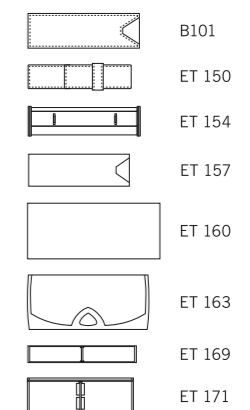

Подходящие футляры