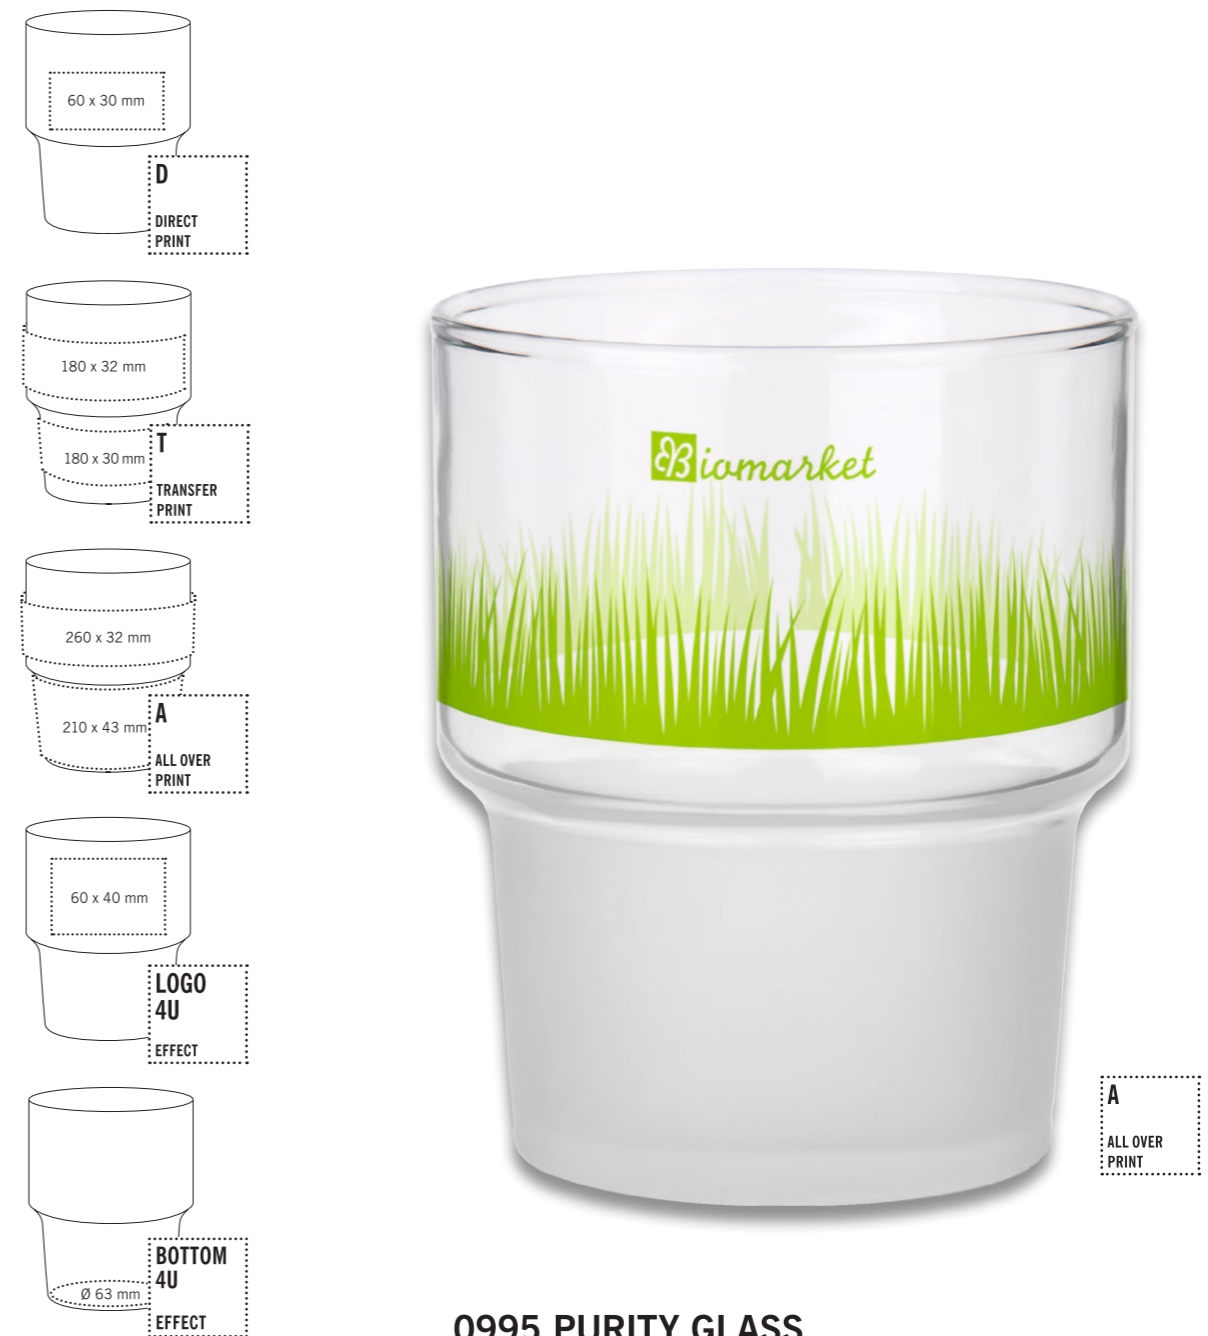

0995 PURITY GLASS

Виды нанесения

Описание

Стакан, прозрачно-матовое стекло, складываются в стопку

Характеристики

Цвета

Услуги

0980 FROZEN JUICE / 0963 JUICY