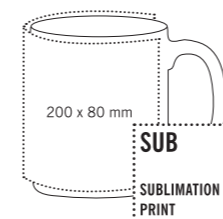

Привлекает внимание!

Безграничные возможности и оригинальность.

Технология SUBLIMATION PRINT позволяет с легкостью переносить любое изображение на поверхность кружки. Высокое качество печати и оптимальное использование рекламной поверхности делает кружку индивидуальным носителем информации. Изделия, выполненные по сублимационной технологии являются самыми яркими и фотореалистичными на сегодняшний день.

- Простота и удобство
- Возможность печати любых тиражей от 1 шт.
- Позволяет получить изображение фотографического качества, которого трудно трудно добиться с помощью других технологий
- Оптимальные сроки печати
- Широкие возможности нанесения

Важно! Нанесенное изображение не является стойким к механическим воздействиям. Нельзя использовать в посудомоечной машине!

0324 PICS TWO