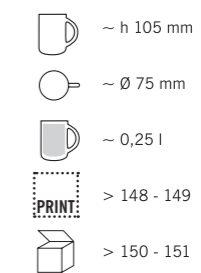

Характеристики