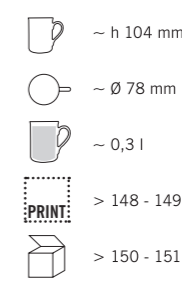

Характеристики