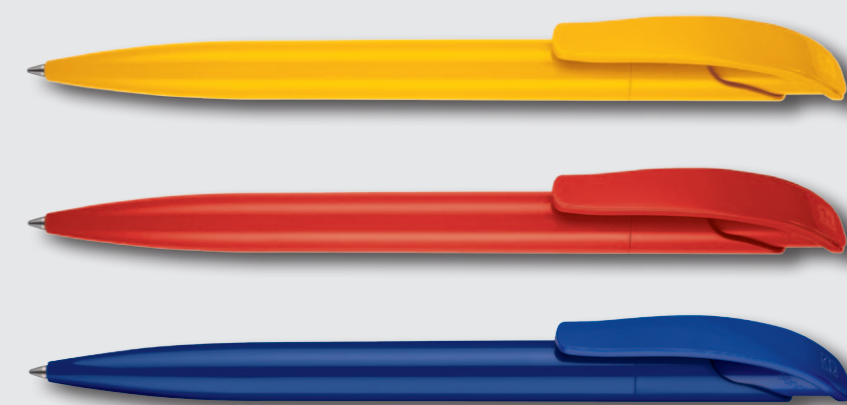

ПРОЗРАЧНЫЙ, НЕПРОЗРАЧНЫЙ ИЛИ МЕТАЛЛИЧЕСКИЙ - SENATOR предлагает огромный выбор возможных стандартных цветов. Мы с радостью предоставим вам в распоряжение желаемые образцы.