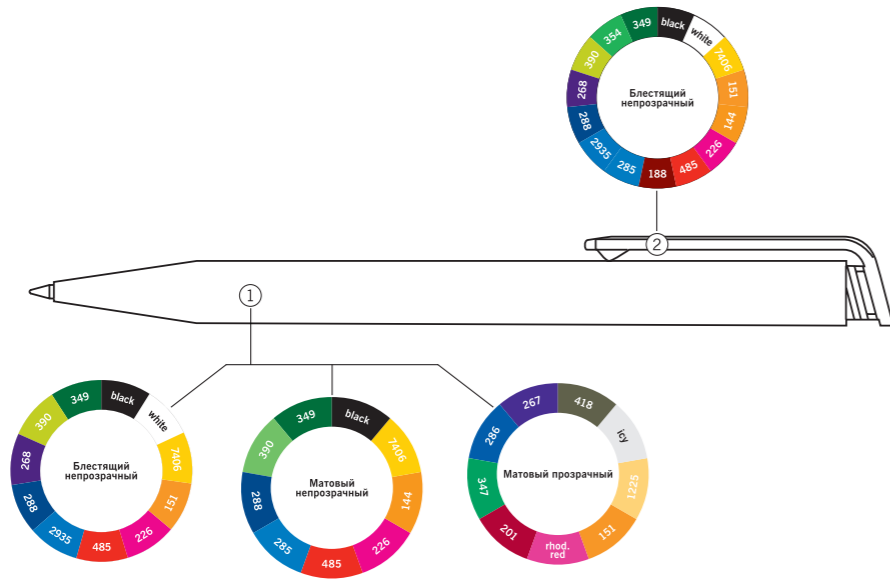

2773 SUPER-HIT COLOUR MIX