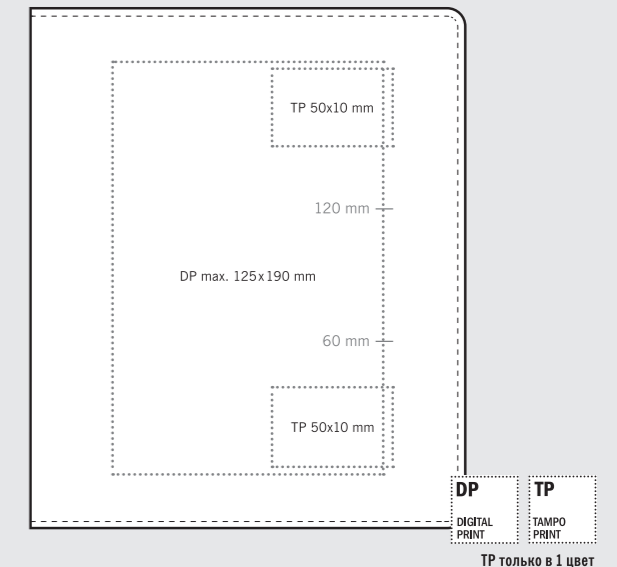

SKUBA myCASE 22,3 x 24,7 x 2,2 cm

Передняя сторона