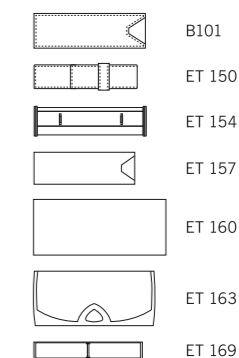

Подходящие футляры