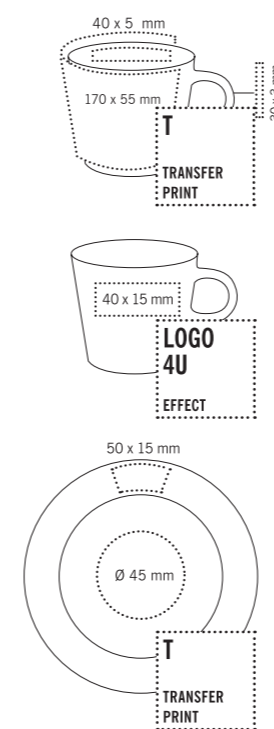

0964 FANCY ESPRESSO SET

Виды нанесения

Описание

Фарфоровая чашка с блюдцем

Характеристики

- ~ h 57 mm
- ~ Ø 67 mm
- ~ 0,13 l
- ~ Ø 120 mm
- PRINT > 148 - 149
- > 150 - 151

Цвета

Услуги