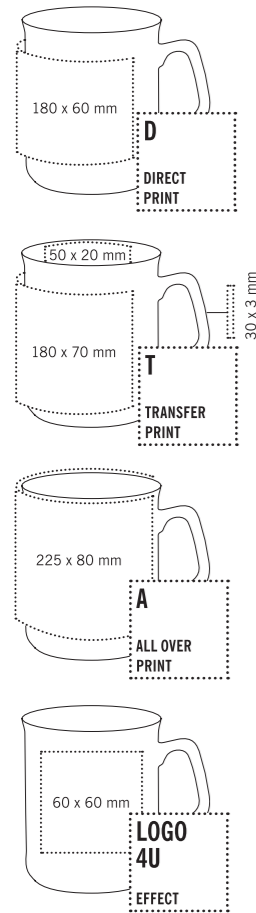

T
TRANSFER
PRINT

0305 SPECIAL

Виды нанесения

Описание

Фарфоровая чашка белая, значок goi bill на дне кружки

Характеристики

- ~ h 95 mm
- ~ Ø 80 mm
- ~ 0,25 l
- > 148 - 149
- > 150 - 151

Цвета

Услуги

PAPER
PROOF
SERVICE