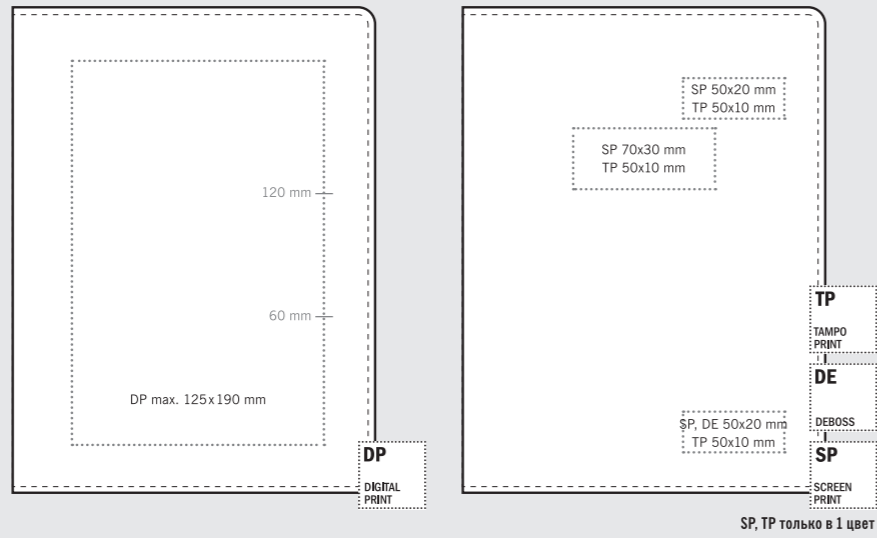

БОЛЬШОЕ ПРОСТРАНСТВО ДЛЯ ОФОРМЛЕНИЯ. Деловые аксессуары предлагают множество поверхностей для выразительного индивидуального стиля. Рекламные сообщения размещаются в рамках чётко определенных областей таким образом, что привлекают внимание.

A5 FOLDER 24 x 18 x 2 cm

Передняя сторона