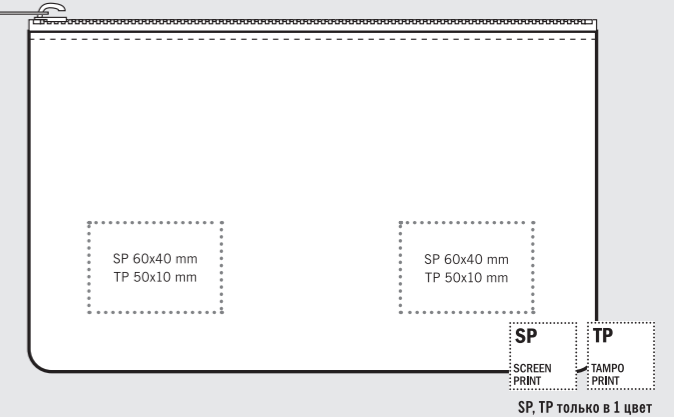

SKUBA myBAG 25 x 15 cm