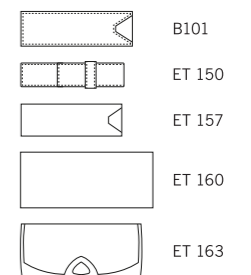

Подходящие футляры