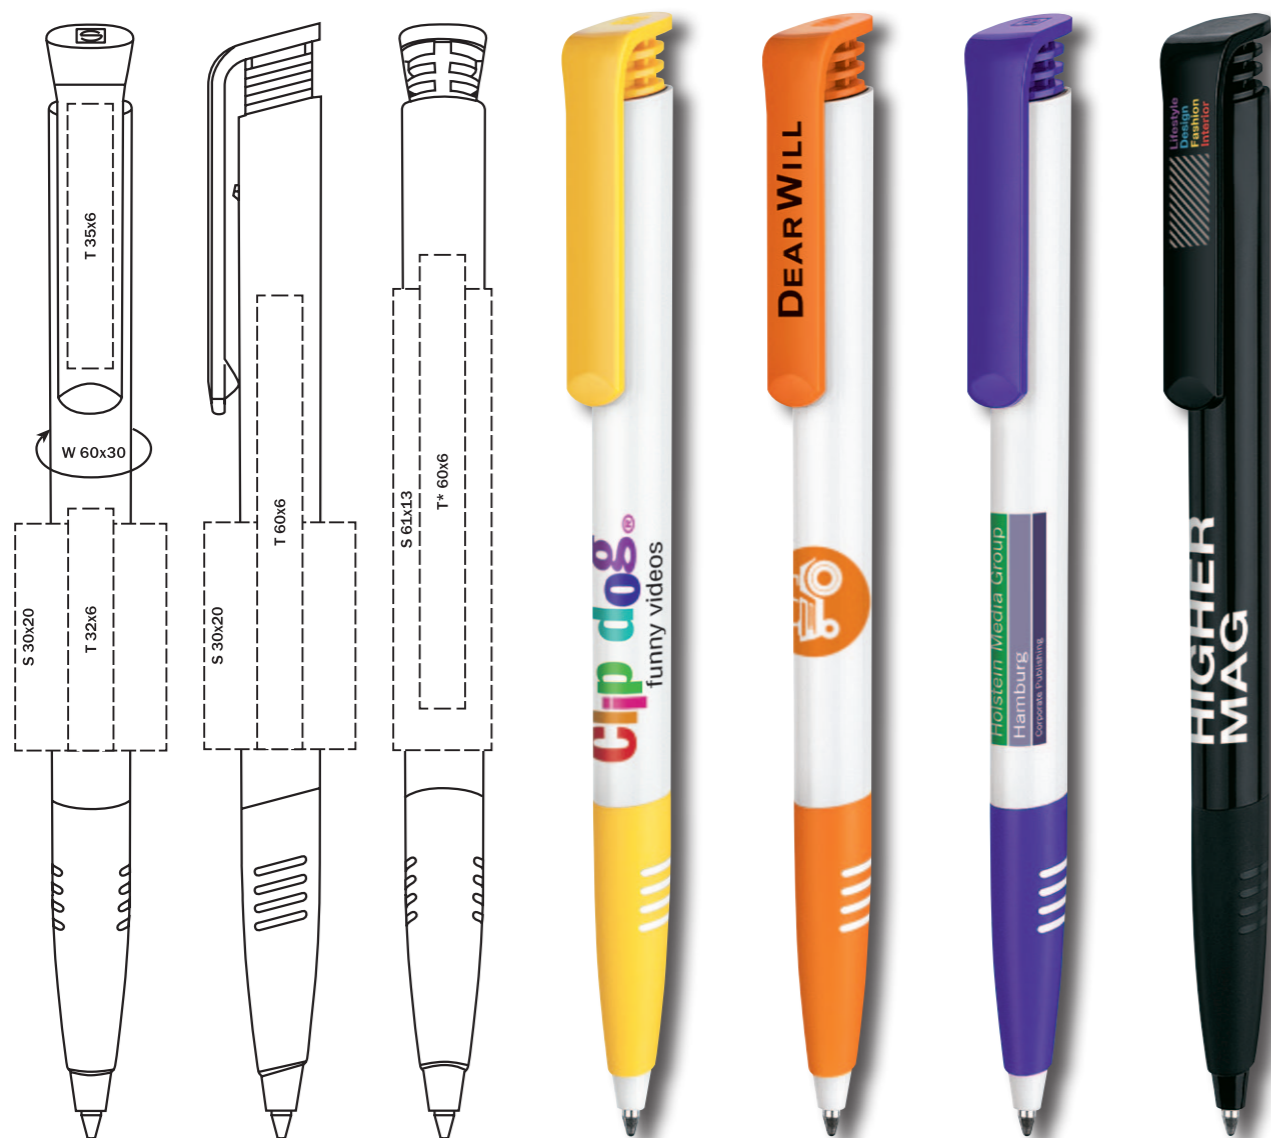

2274 SUPER-SOFT BASIC

Виды нанесения

Материал

Корпус: пластик, блестящий непрозрачный, цветная мягкая зона грифа
Клип: пластик, блестящий непрозрачный

Характеристики

Вид: шариковая ручка
Стержень: качественный стержень X20
Цвет пасты: синий или черный

Цвета

Услуги

PMS SERVICE
40.000

LATEX FREE
GRIP

S - до 6 цветов, совмещение возможно
T - до 4 цветов, совмещение возможно
T* - только в 1-2 цвета без точного совмещения
W - только в Германии