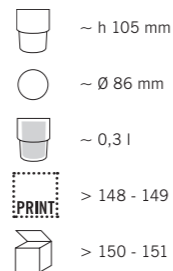

Характеристики

0968 PURITY Также доступна без декоративной манжеты