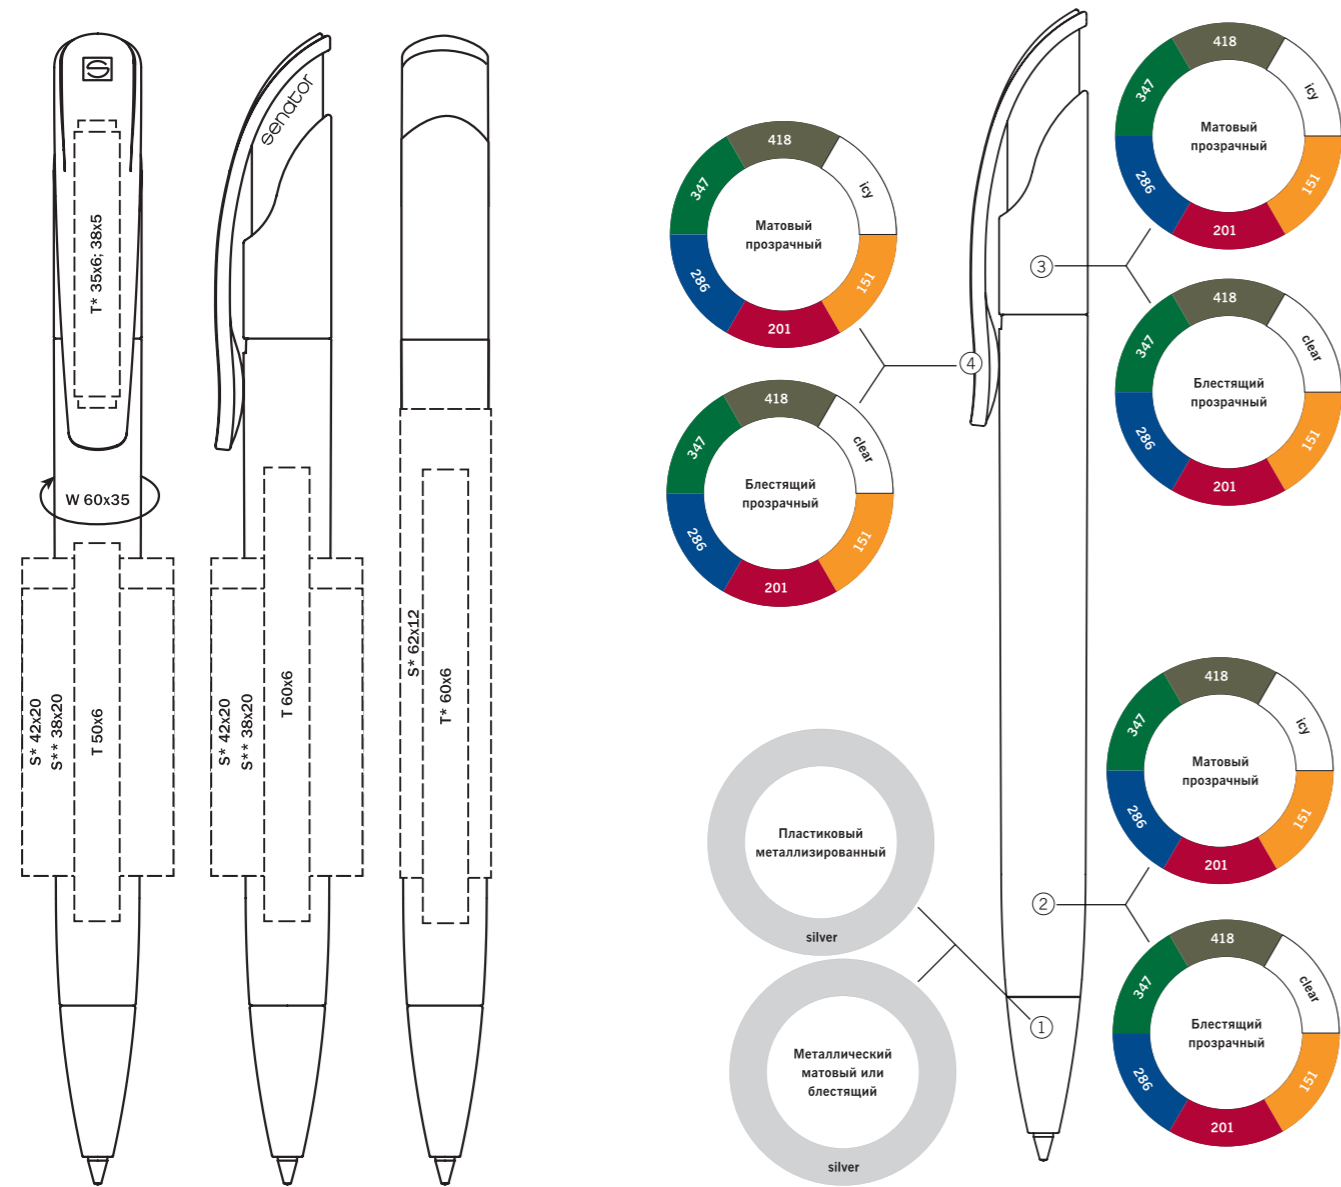

2927 CHALLENGER XL COLOUR MIX

Виды нанесения

Услуги

НЕОБЫЧНЫЙ, БРОСКИЙ, ИНДИВИДУАЛЬНЫЙ. Благодаря COLOUR MIX от SENATOR вы получите совершенно необычный, созданный специально для вас товар. Комбинируйте различные цвета и детали в соответствии с вашими представлениями и идеями. Мы всегда готовы рассказать вам о разнообразных возможностях нашего COLOUR MIX, позволяющего создавать товар, идеально соответствующий вашим ожиданиям.

S* - только в 1 цвет
S** - в 2 и более цветов, без точного совмещения
T - до 4 цветов, совмещение возможно
T* - только в 1-2 цвета без точного совмещения
W - только в Германии