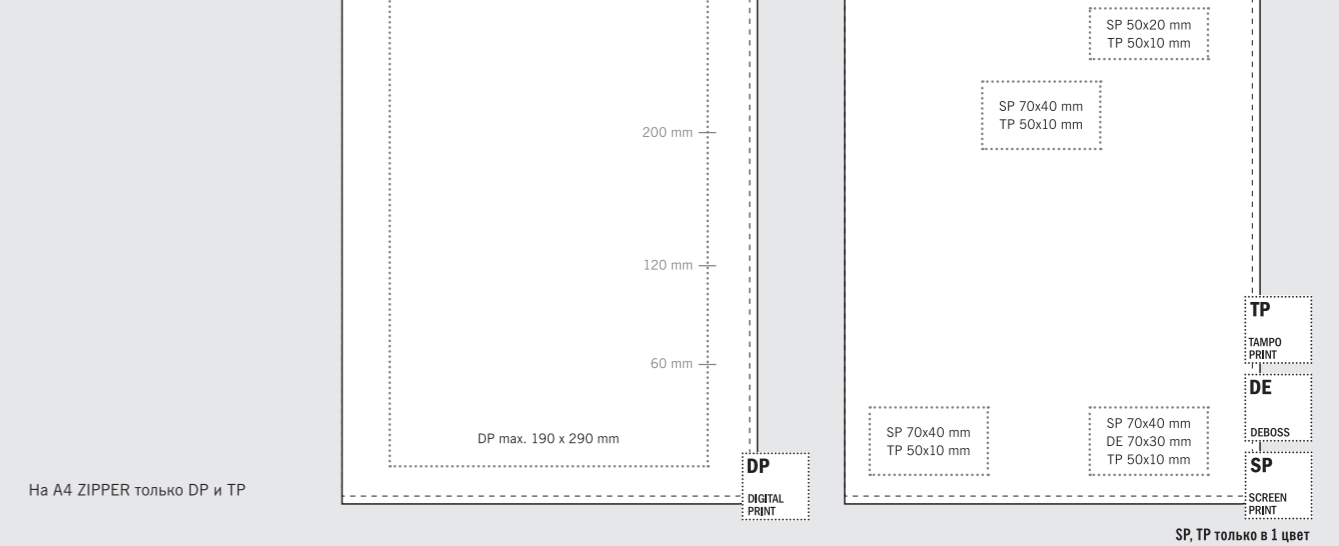

A4 FOLDER 34 x 25 x 2 cm A4 ZIPPER 36 x 26 x 3 cm

Передняя сторона