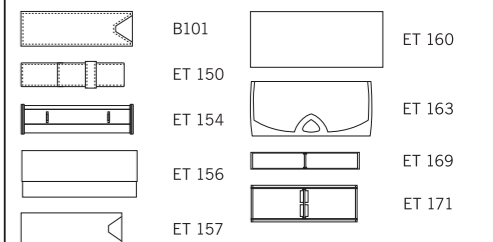

Подходящие футляры