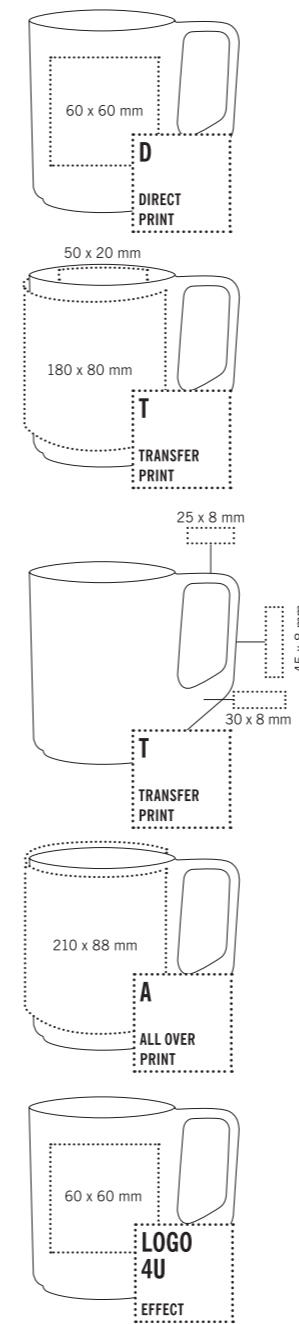

0936 VERTIC®

0944 SOLID

Виды нанесения

Описание

Фарфоровая чашка белая, значок goi bill на дне кружки

Характеристики

- ~ h 100 mm
- ~ Ø 79 mm
- ~ 0,25 l
- > 148 - 149
- > 150 - 151

Цвета

Услуги

Инновационная форма ручки

Виды нанесения

Описание

Фарфоровая чашка белая, значок goi bill на дне кружки

Характеристики

- ~ h 97 mm
- ~ Ø 79 mm
- ~ 0,25 l
- > 148 - 149
- > 150 - 151

Цвета

Услуги

Инновационная форма ручки