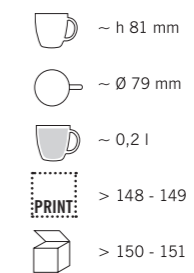

Характеристики