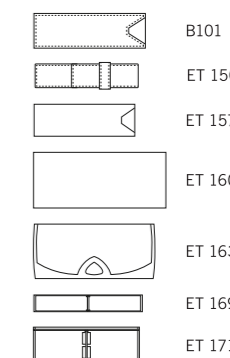

Характеристики

**Вид:** шариковая ручка с нажимным колпачком  
**Стержень:** качественный суперобъемный стержень G2  
**Цвет пасты:** синий или черный

Цвета

Рекомендации

Особенности

Logo-Print

Награды

Подходящие футляры