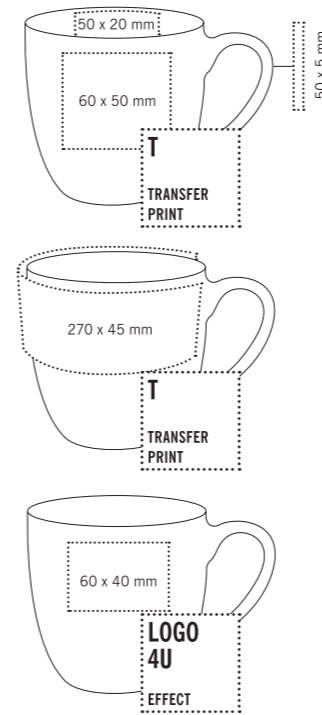

T
TRANSFER
PRINT

0928 APPEAL

Виды нанесения

Описание

Фарфоровая чашка белая, значок goi bill на дне кружки

Характеристики

Цвета

Услуги