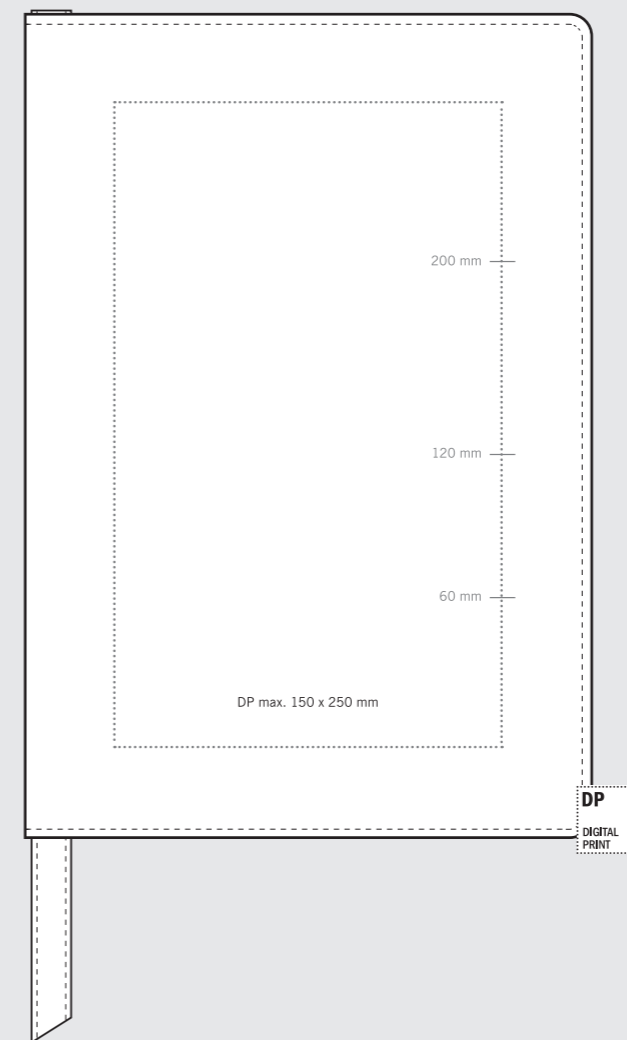

SKUBA myBOOK 22,5 x 32 x 2 cm