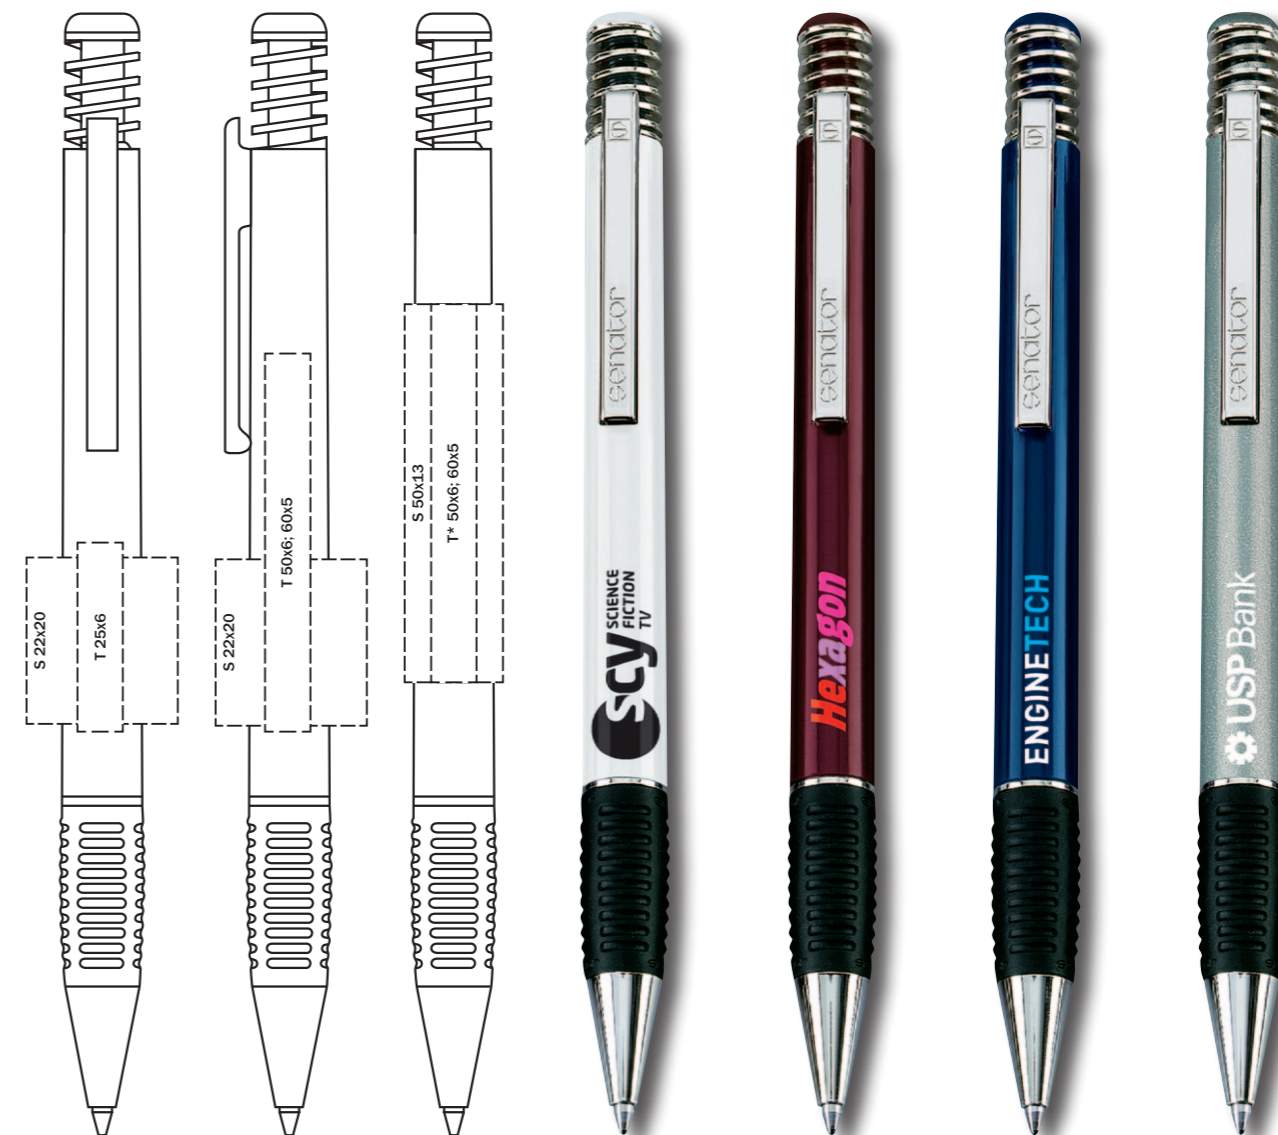

2067 SOFT-SPRING

Виды нанесения

Материал

Корпус: пластик, блестящий непрозрачный с металлическими вкраплениями (за исключением белого и черного)
Спиральная пружинка/Наконечник: пластик, блестящий металлизированный
Клип: металл, блестящий

Характеристики

Вид: шариковая ручка
Стержень: качественный суперобъемный стержень G2
Цвет пасты: синий или черный

Цвета

Услуги

S - до 6 цветов, совмещение возможно
T - до 4 цветов, совмещение возможно
T* - только в 1-2 цвета без точного совмещения