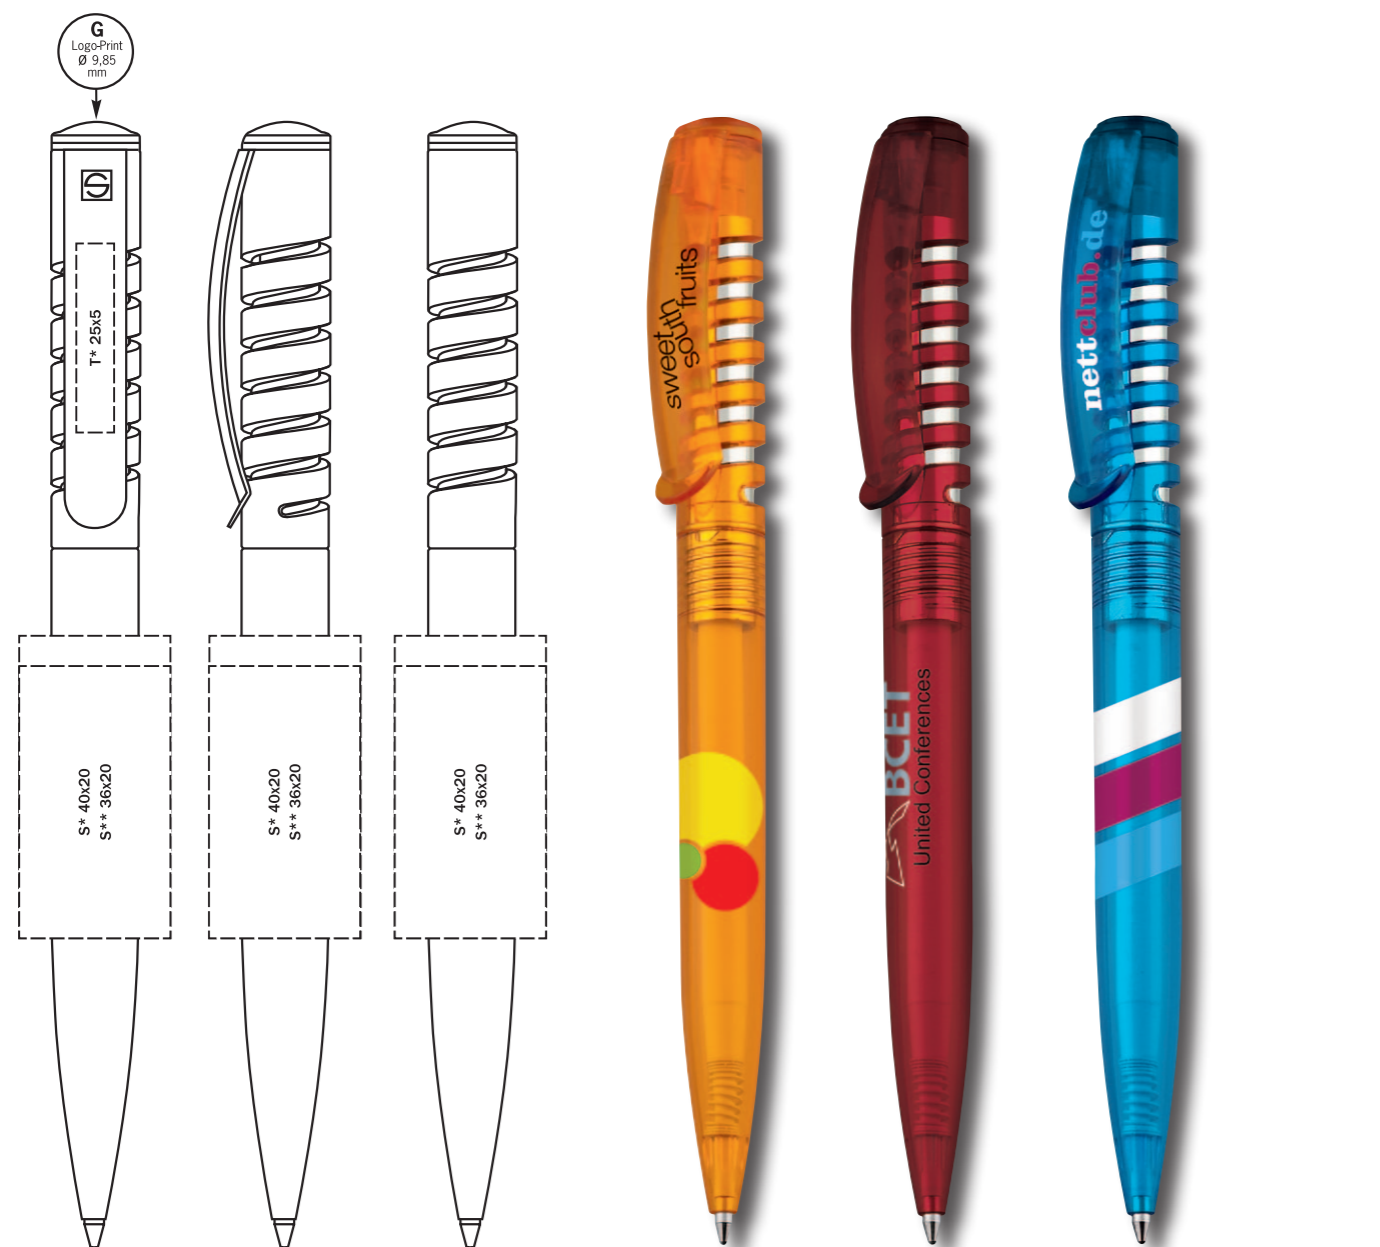

Рекомендации

B101 SKUBA PEN SLEEVE

Подходящие футляры

COLOUR MIX\* - возможные комбинации цветов смотри на стр. 68

2426 NEW SPRING CLEAR

Виды нанесения

Материал

Корпус/Верхняя часть: пластик, блестящий прозрачный  
Клип: пластик, блестящий прозрачный  
Внутренняя вставка: пластик, металлизированный

Характеристики

Вид: шариковая ручка  
Стержень: качественный суперобъёмный стержень G2  
Цвет пасты: синий или черный

Цвета

Услуги

S\* - только в 1 цвет  
S\*\* - в 2 и более цветов, без точного совмещения  
T\* - только в 1-2 цвета без точного совмещения