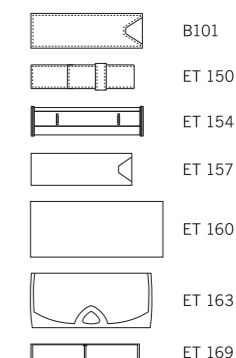

Цвета

Рекомендации

B101 SKUBA PEN SLEEVE

Подходящие футляры