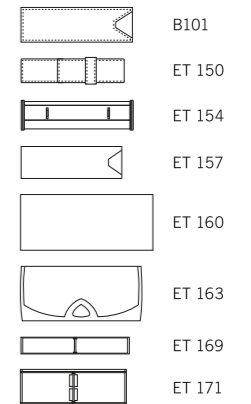

Подходящие футляры