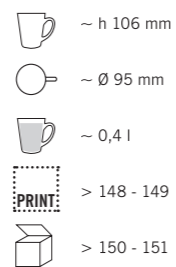

Характеристики