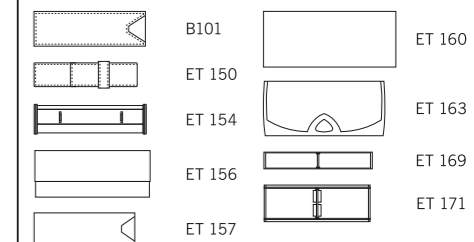

Подходящие футляры