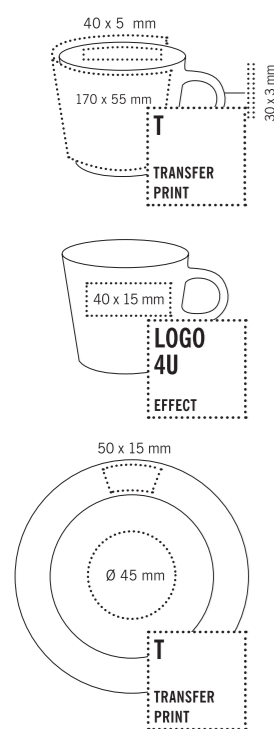

0964 FANCY ESPRESSO SET

Виды нанесения

Описание

Фарфоровая чашка с блюдцем

Характеристики

- ~ h 57 mm
- ~ Ø 67 mm
- ~ 0,13 l
- ~ Ø 120 mm
- PRINT > 148 - 149
- > 150 - 151

Цвета

Услуги