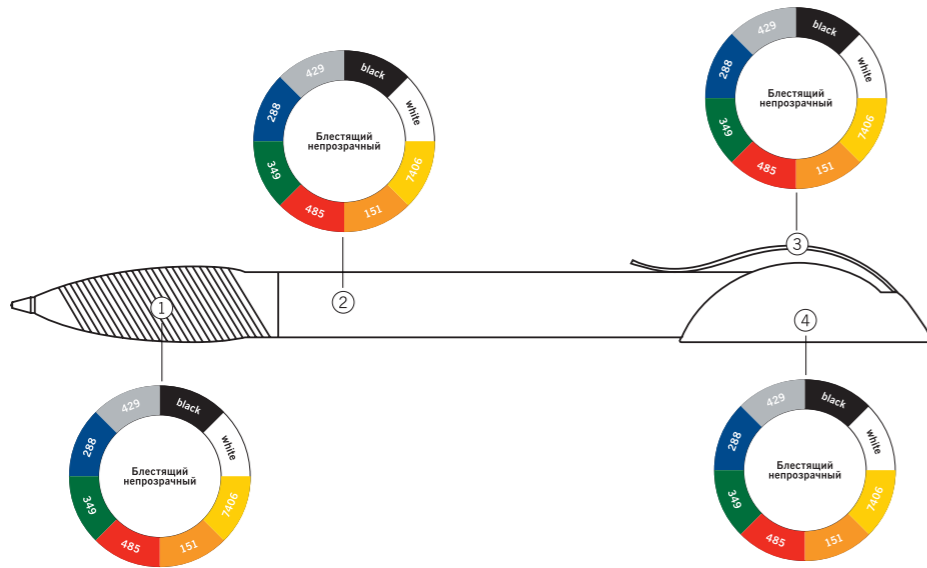

2156 HATTRIX COLOUR MIX