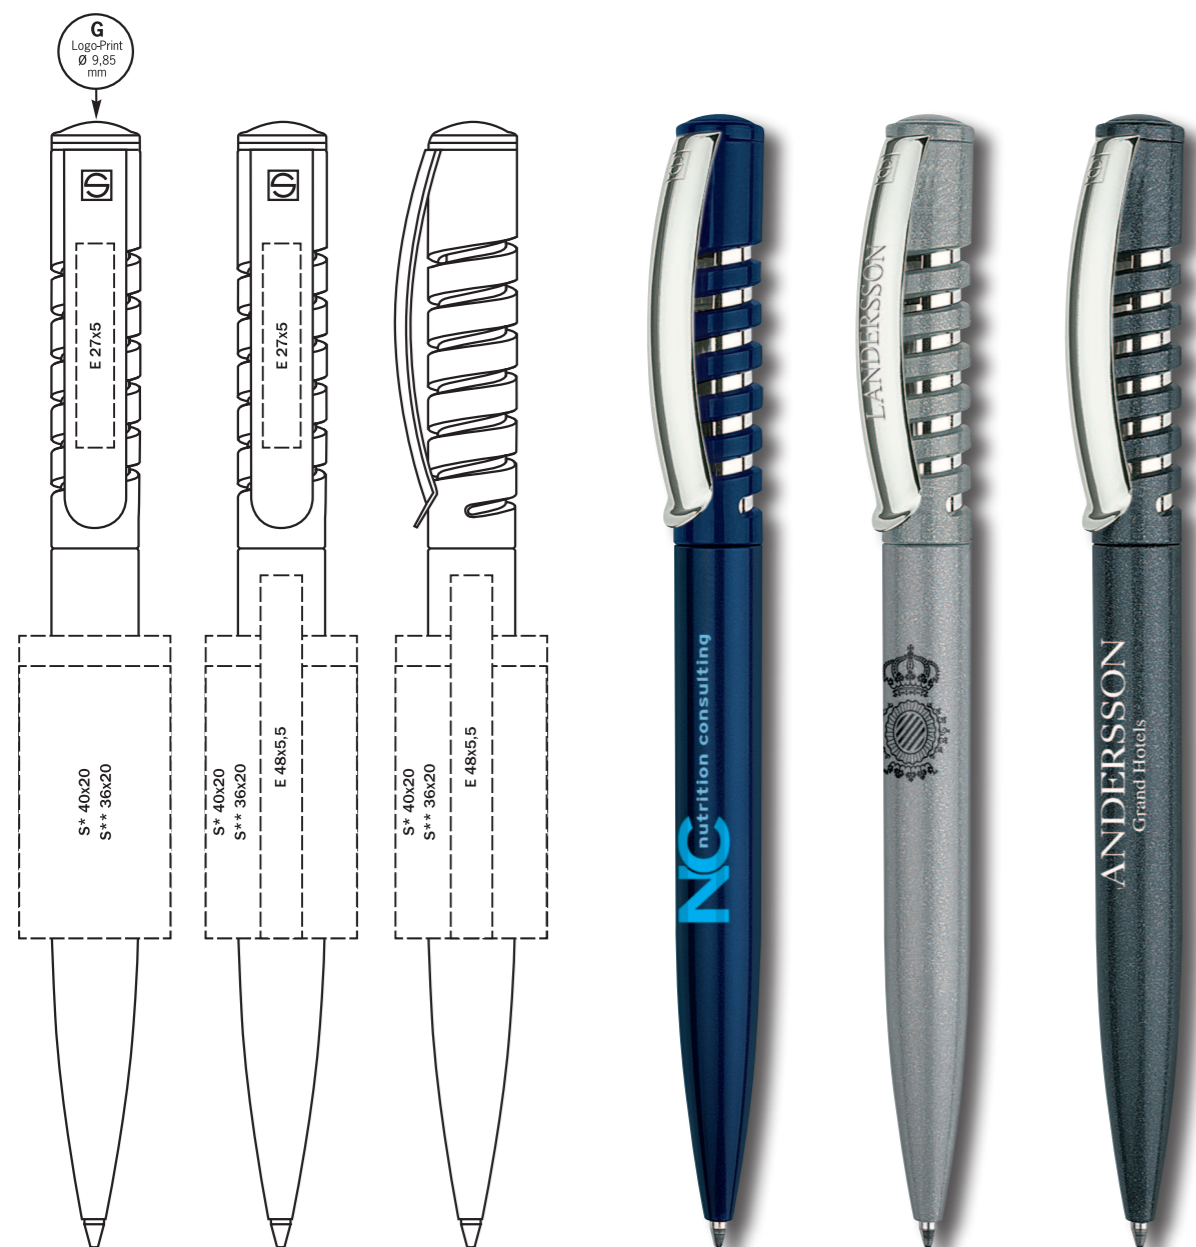

Характеристики

**Вид:** шариковая ручка с нажимным колпачком  
**Стержень:** качественный суперобъемный стержень G2  
**Цвет пасты:** синий или черный

Цвета

Рекомендации

Особенности

Logo-Print

Награды

Подходящие футляры