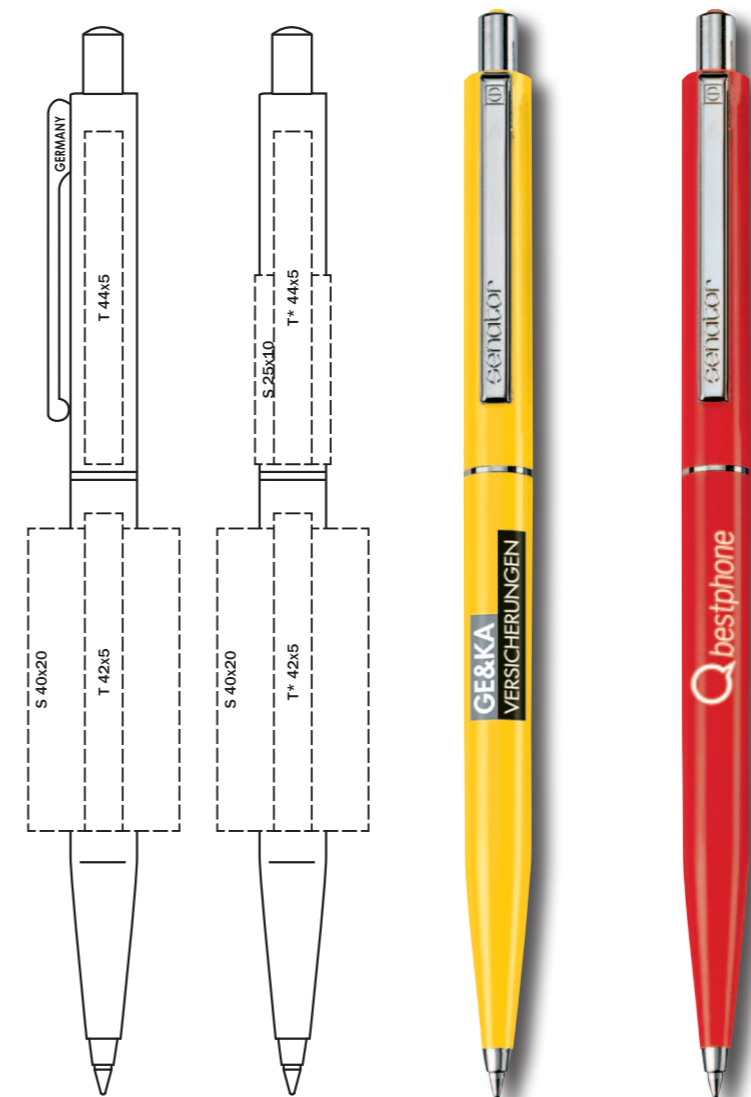

2866 POINT METAL

Виды нанесения

Материал

Корпус: пластик, блестящий непрозрачный
Верхняя часть: металл, высокосортовая сталь
Детали: металл, блестящий, цветной
пластиковый декор на кнопке

Характеристики

Вид: шариковая ручка
Стержень: качественный металлический суперобъемный стержень G2
Цвет пасты: синий

Цвета

Услуги

S - до 6 цветов, совмещение возможно
T - до 4 цветов, совмещение возможно
T* - только в 1-2 цвета без точного совмещения
E - только на арт. 2866
W - только в Германии
I - только в Германии

2362 POINT BASIC

Материал

Корпус: пластик, блестящий непрозрачный
Детали: металл, блестящий, цветной
пластиковый декор на кнопке

Характеристики

Вид: шариковая ручка
Стержень: качественный стержень X20
Цвет пасты: синий или черный

Цвета

Рекомендации

Подходящие футляры