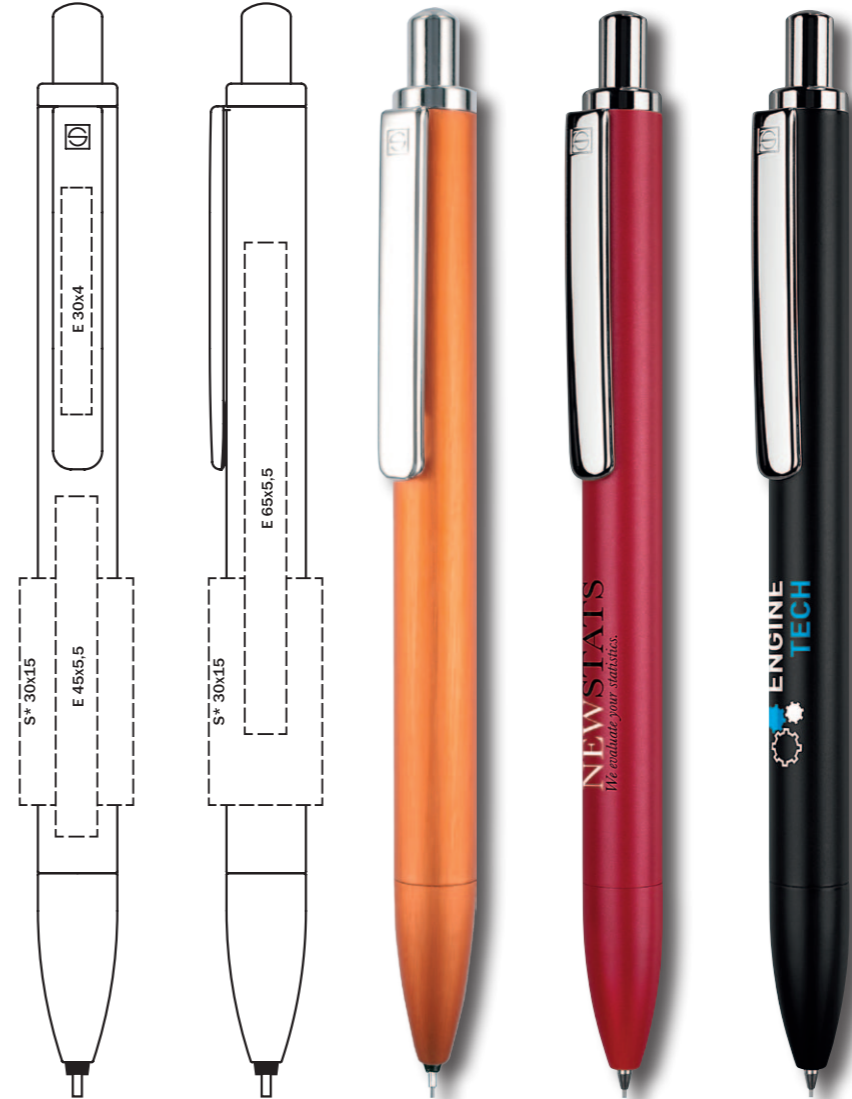

2735 SCRIVO®

Виды нанесения

Материал

Корпус: алюминий, матовый лакированный
Детали/Клип: металл, блестящий хромированный
Цвета: красный, синий, серебро, черный

Характеристики

Вид: шариковая ручка
Стержень: качественный металлический суперобъемный стержень, G2
Цвет пасты: синий

S* - только в 1 цвет
Другие виды и размеры нанесений по запросу

3735 SCRIVO® PENCIL

Материал

Корпус: алюминий, матовый лакированный; оранжевый - матовый сатинированный
Детали/Клип: металл, блестящий хромированный
Цвета: оранжевый, красный, синий, серебро, черный

Характеристики

Вид: механический карандаш
Стержень: высококачественный полимерный стержень для карандаша, 0,7 мм
Особенности: ластик под съемной кнопкой

Рекомендации

Подходящие футляры