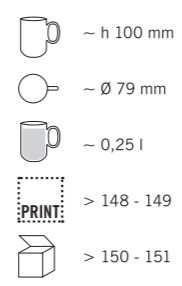

Характеристики

Цвета

Услуги