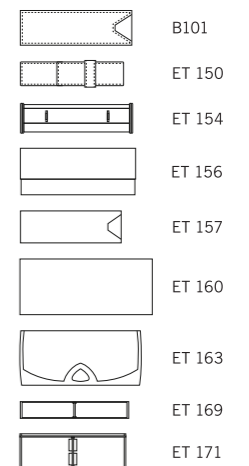

Подходящие футляры