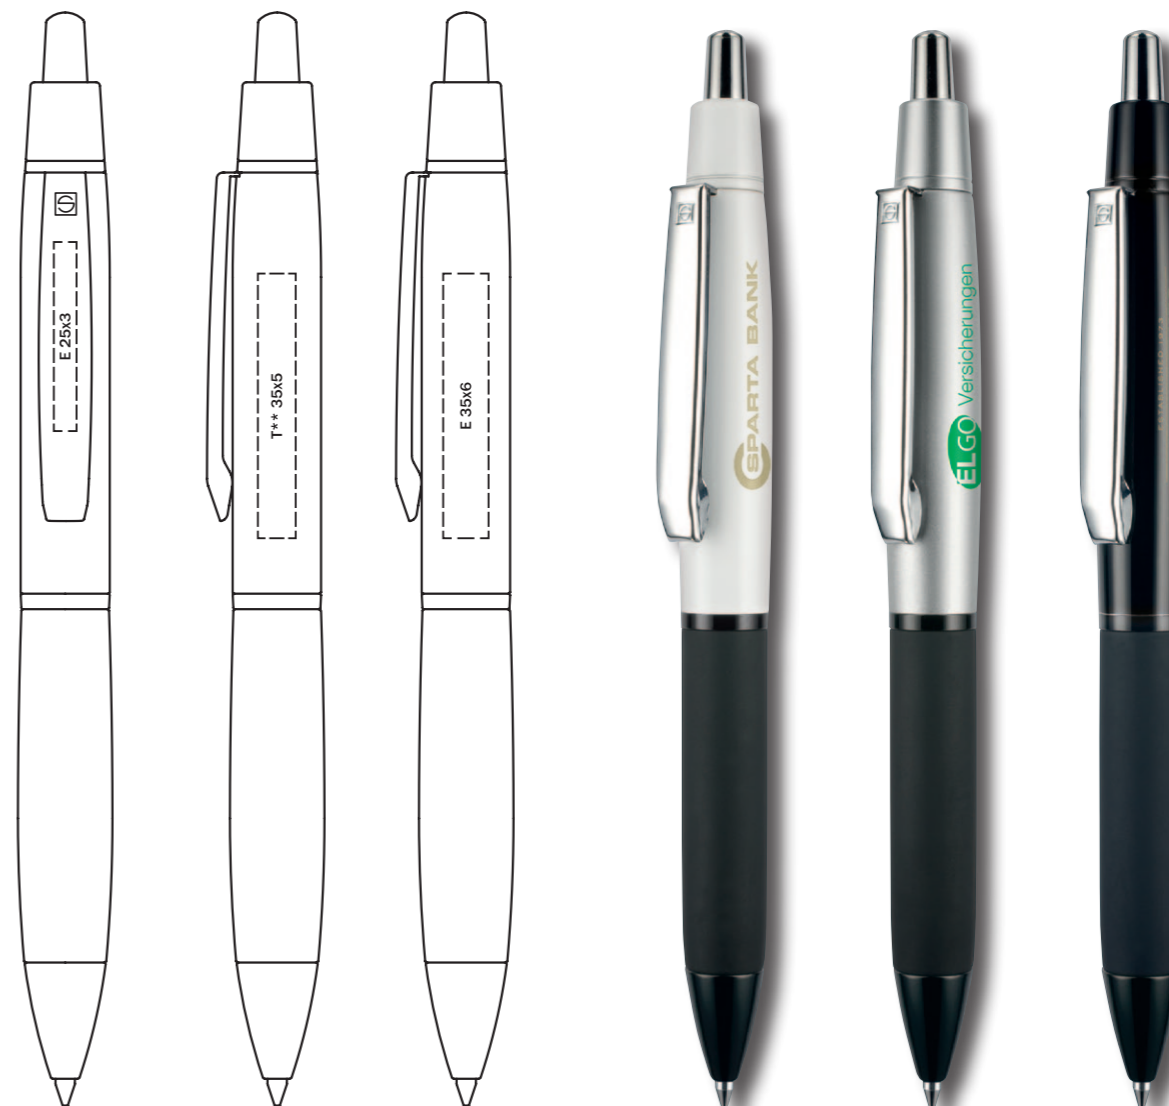

2789 DEVON

Виды нанесения

Материал

Корпус: металл, лакированный, черная мягкая зона грифа
Детали: металл, блестящий хромированный
Наконечник: металл, лакированный, черный
Цвета: белый, серебро, черный

Характеристики

Вид: шариковая ручка
Стержень: качественный металлический суперобъемный стержень, G2
Цвет пасты: синий

Услуги

PMS SERVICE
20.000

T** - только на белой и черной лакировке в 1 цвет
Другие виды и размеры нанесений по запросу

6789 DEVON SET

Шариковая ручка в пластиковом футляре