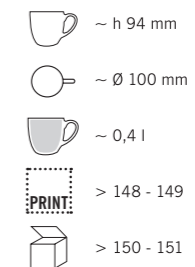

Характеристики