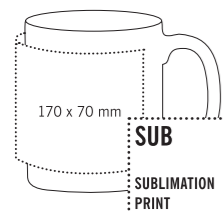

Привлекает внимание!

Безграничные возможности и оригинальность.

Технология SUBLIMATION PRINT позволяет с легкостью переносить любое изображение на поверхность кружки. Высокое качество печати и оптимальное использование рекламной поверхности делает кружку индивидуальным носителем информации. Изделия, выполненные по сублимационной технологии являются самыми яркими и фотореалистичными на сегодняшний день.

- Простота и удобство
- Возможность печати любых тиражей от 1 шт.
- Позволяет получить изображение фотографического качества, которого трудно добиться с помощью других технологий
- Оптимальные сроки печати
- Широкие возможности нанесения

Важно! Нанесенное изображение не является стойким к механическим воздействиям.

Нельзя использовать в посудомоечной машине!