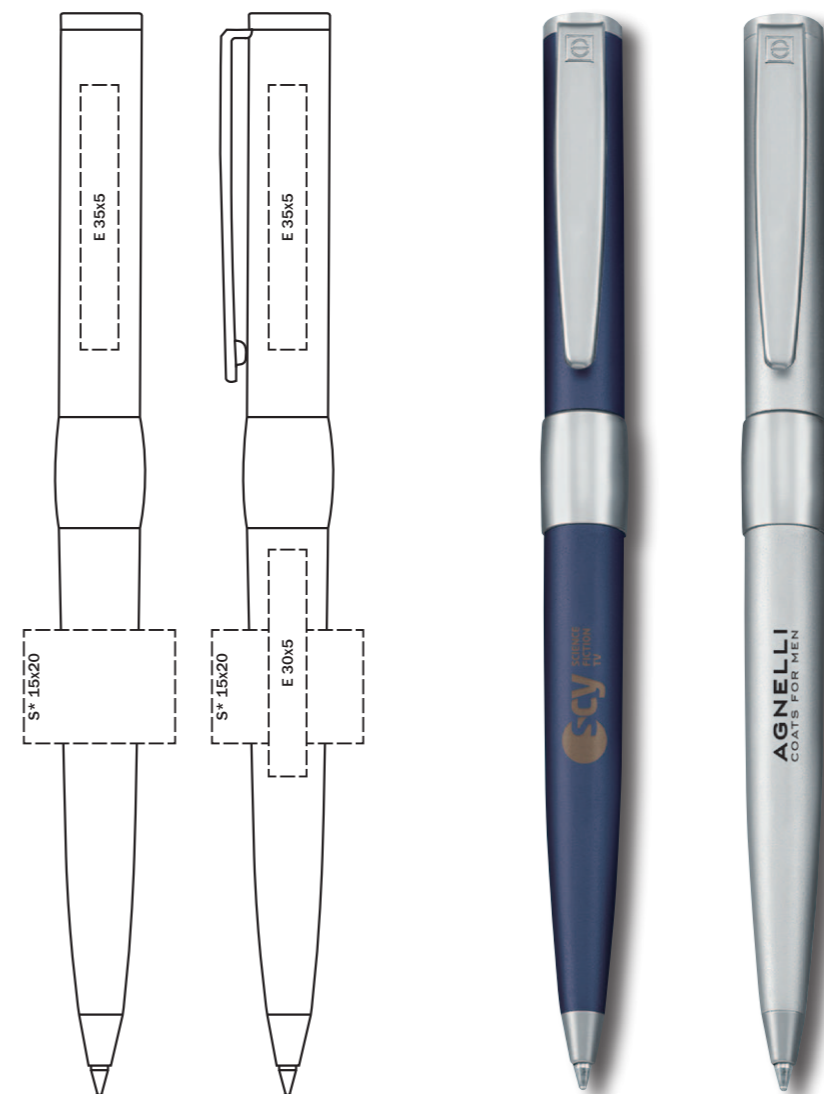

2158 IMAGE CHROME

Подходящие наборы

6237 CHROME SET

Перьевая ручка и шариковая ручка с поворотным механизмом в картонном футляре

6238 CHROME SET

Роллер и шариковая ручка с поворотным механизмом в картонном футляре