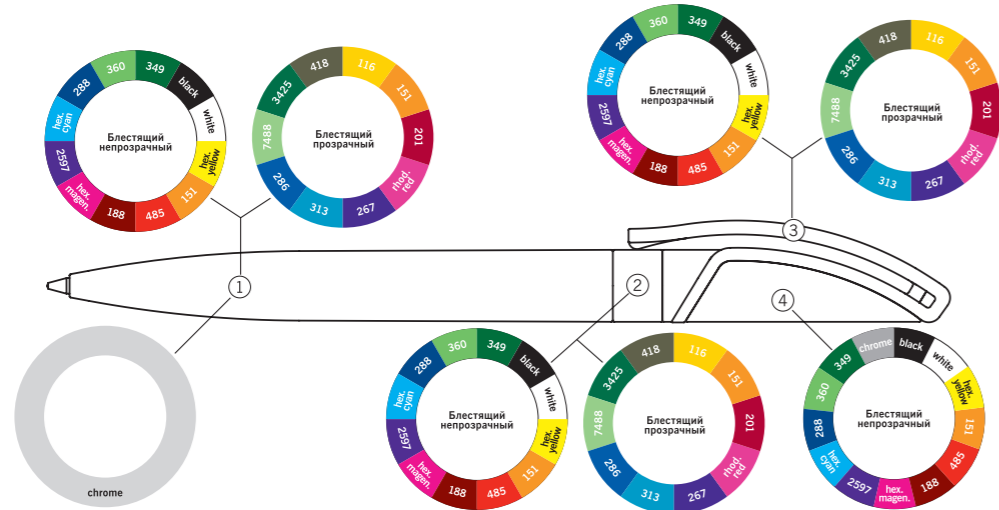

2703 VERVE® COLOUR MIX / MIX-CHROME