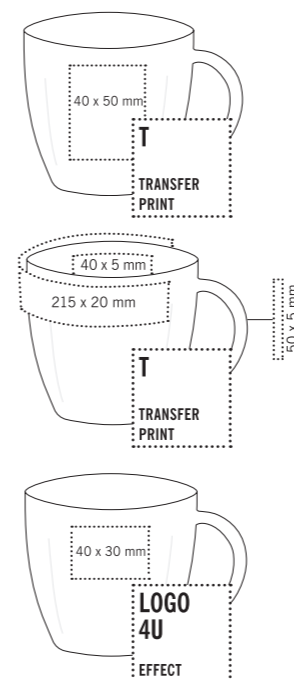

0907 MAXIM CAFÉ