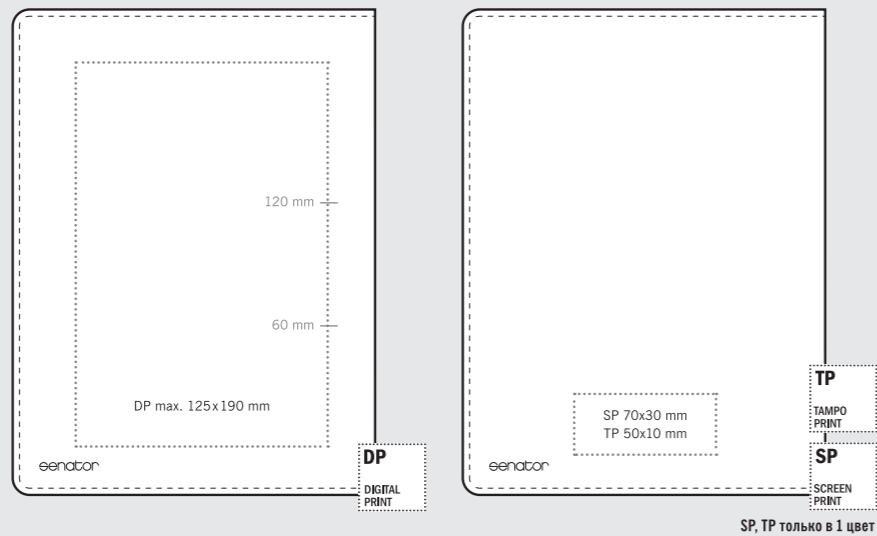

Оборотная сторона