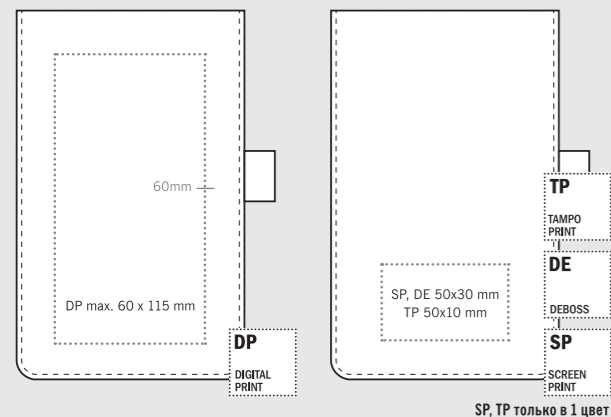

JOTTER 9 x 14,7 x 1,2 cm

Передняя сторона