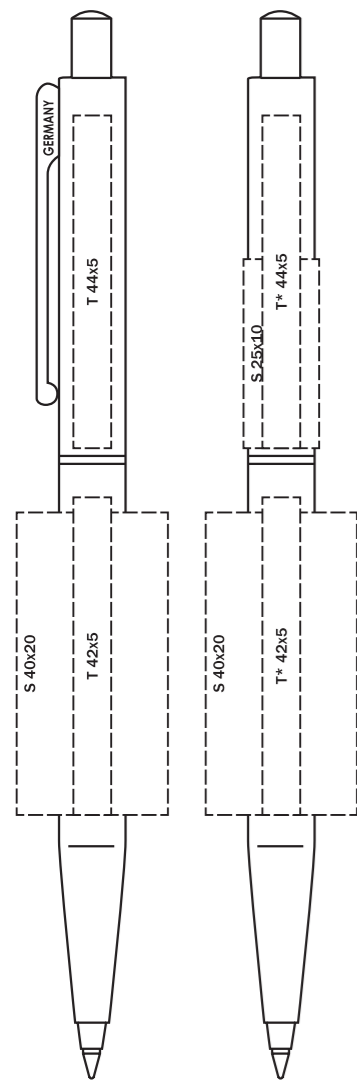

2590 POINT PLUS

Виды нанесения

Услуги

Материал

Корпус: пластик, блестящий непрозрачный
Верхняя часть: металл, высококортная сталь
Детали: металл, блестящий, цветной
пластиковый декор на кнопке

Характеристики

Вид: шариковая ручка
Стержень: качественный металлический суперобъемный стержень G2
Цвет пасты: синий или черный

Цвета

S - до 6 цветов, совмещение возможно
T - до 4 цветов, совмещение возможно
T* - только в 1-2 цвета без точного совмещения
E - только на арт. 2866
W - только в Германии
I - только в Германии