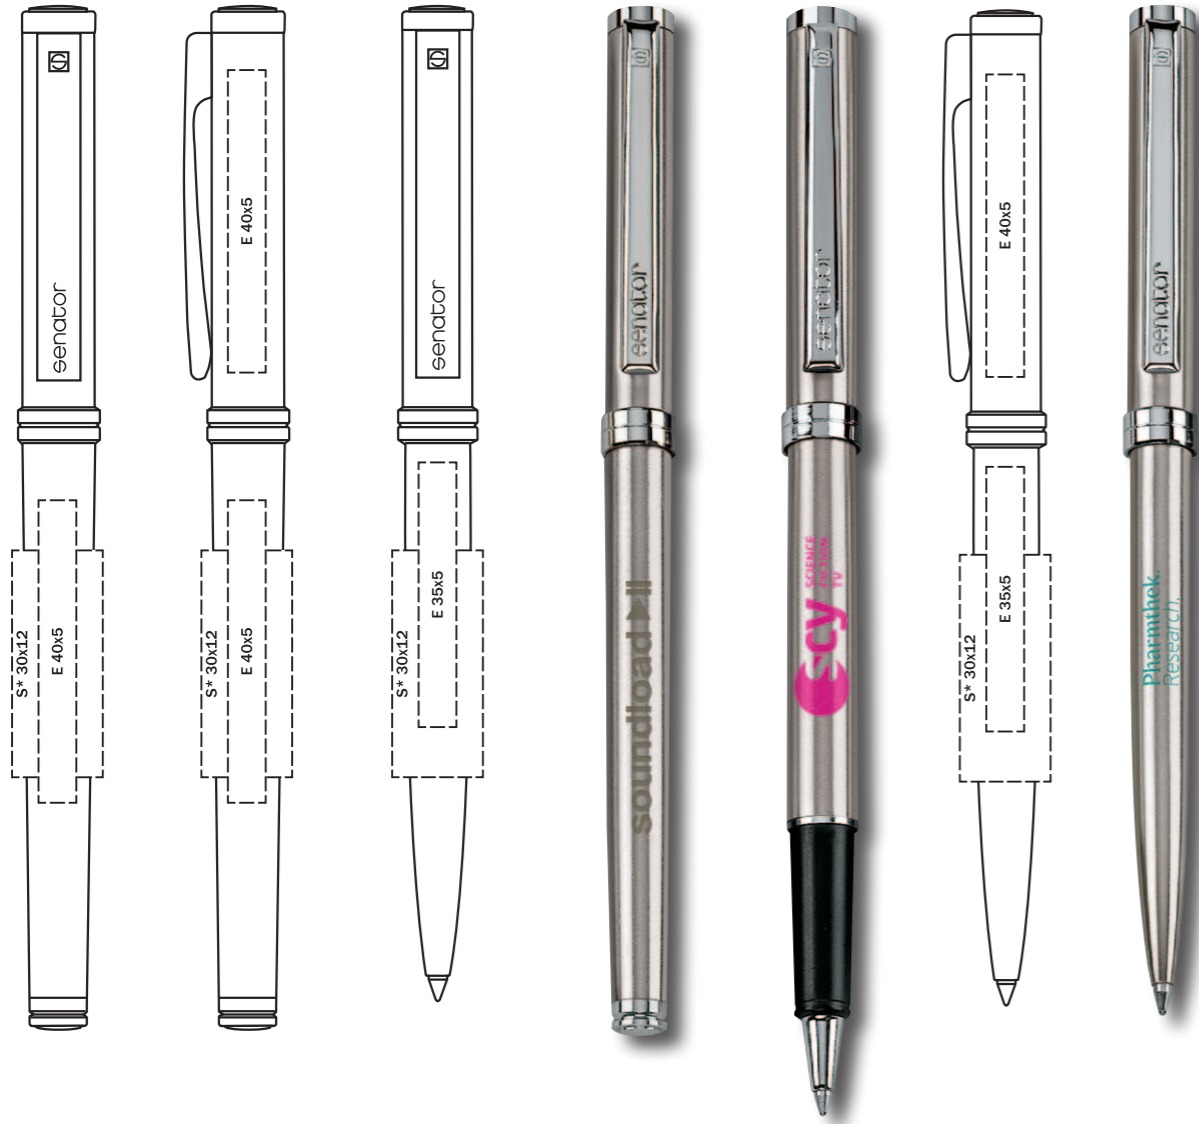

1039 DELGADO STEEL

2242

Виды нанесения

Материал

Корпус: металл, благородная сталь
Детали: металл, блестящий хромированный

Характеристики

Вид: роллер
Стержень: надежный пластиковый стержень для роллеров
Цвет пасты: синий

Характеристики

Вид: шариковая ручка
Стержень: качественный металлический суперобъемный стержень, G2
Цвет пасты: синий

Услуги

S* - только на арт. 1031, 2241 в 1 цвет
S* - на арт. 1039, 2242 в 1 цвет по согласованию, с ограничениями
I - только на арт. 1039, 2242 в Германии
Другие виды и размеры нанесений по запросу