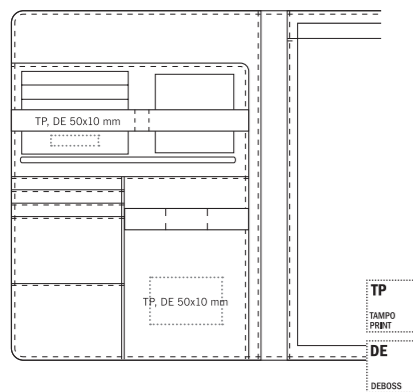

Внутренняя сторона

B017 SKUBA A4 FOLDER

Виды нанесения

Описание

Вид: папка формата A4
Размер: 34 x 25 x 2 см
Материал: эластичный и прочный винил

Характеристики

Отделение для визиток, держатель для ручки, съемный футляр для кредиток, клейкий блок, желтый, 50 листов, бумажный блок, белый, 80 гр, 40 листов, шариковая ручка Dart Clear, черного цвета, в подарочной упаковке

Цвета

Подробности и размеры смотри на стр. 162-165