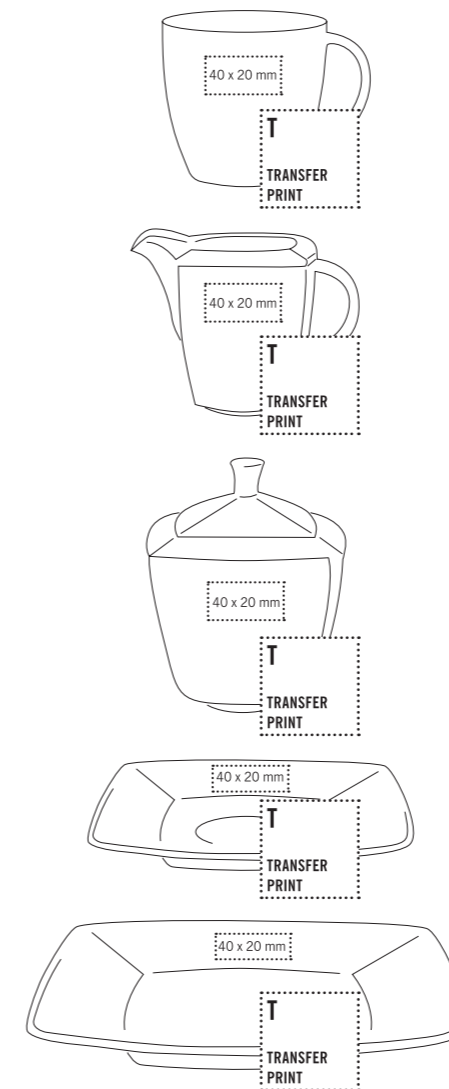

0958 MAXIM SUGAR

0959 MAXIM MILK

0952 MAXIM START-UP-BOX

Виды нанесения

Описание

Набор из фарфора на 74 предмета

- x 24
- x 24
- x 1
- x 1

Характеристики

- ~ h 81 mm
- ~ Ø 79 mm
- ~ 0,2 l
- ~ Ø 150 mm
- ~ Ø 210 mm

Цвета

Услуги