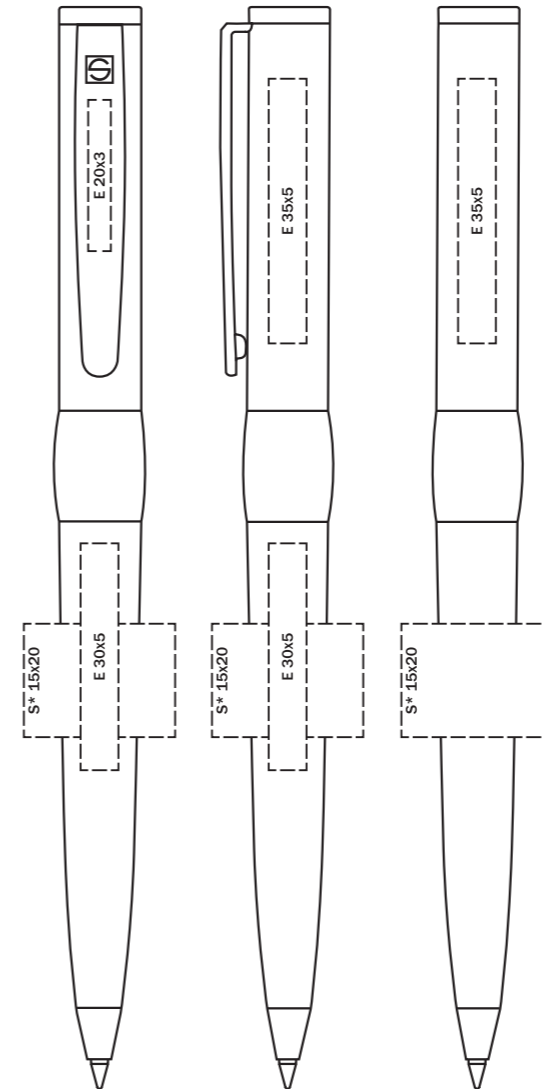

2636 IMAGE BLACK LINE
2786 IMAGE WHITE LINE