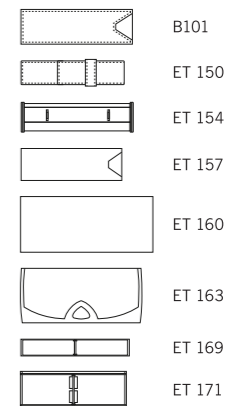

Подходящие футляры