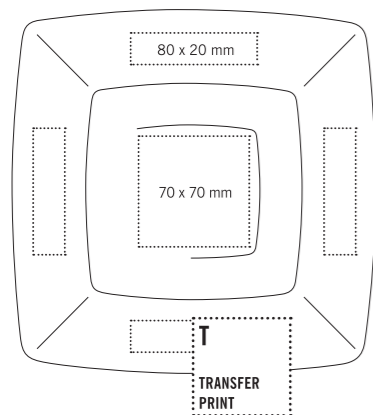

- x 24
- x 24
- x 1
- x 1

Характеристики

- ~ h 81 mm
- ~ Ø 79 mm
- ~ 0,2 l
- ~ Ø 150 mm
- ~ Ø 210 mm

Цвета

Услуги

0927 MAXIM PLATE

0997 MAXIM DINNER PLATE

0998 MAXIM SOUP PLATE