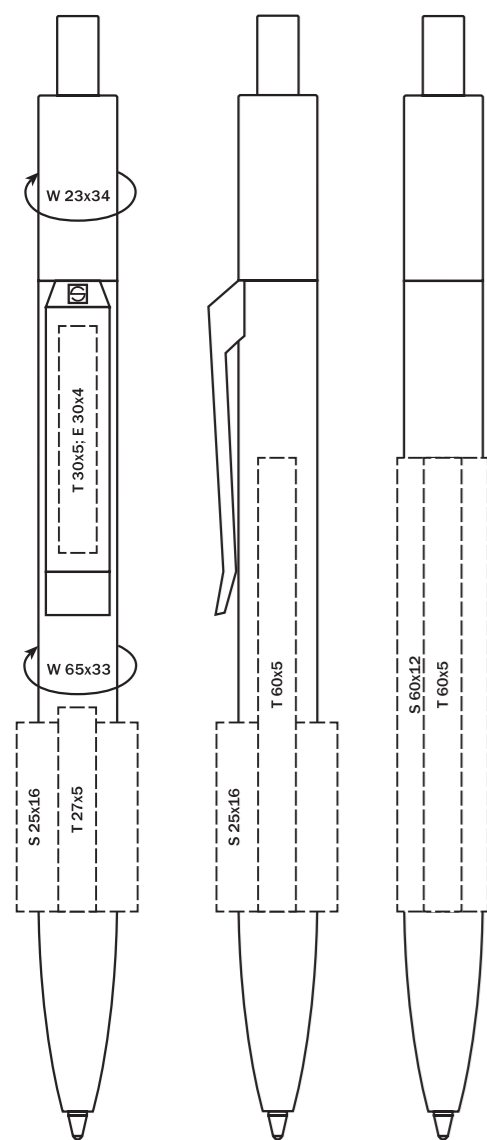

2708 CENTRIX® COLOUR MIX*

Виды нанесения

Материал

Корпус/Верхняя часть/Кнопка: пластик, блестящий прозрачный или непрозрачный
Клип: пластик непрозрачный или прозрачный, металл

Характеристики

Вид: шариковая ручка
Стержень: качественный суперобъемный стержень G2
Цвет пасты: синий или черный

НЕОБЫЧНЫЙ, БРОСКИЙ, ИНДИВИДУАЛЬНЫЙ. Благодаря COLOUR MIX от SENATOR вы получите совершенно необычный, созданный специально для вас товар. Комбинируйте различные цвета и детали в соответствии с вашими представлениями и идеями. Мы всегда готовы рассказать вам о разнообразных возможностях нашего COLOUR MIX, позволяющего создавать товар, идеально соответствующий вашим ожиданиям.

Услуги

S - до 6 цветов, совмещение возможно
T - до 4 цветов, совмещение возможно
E - только на COLOUR MIX-METAL
W - только в Германии

COLOUR MIX* - возможные комбинации цветов смотри на стр. 67