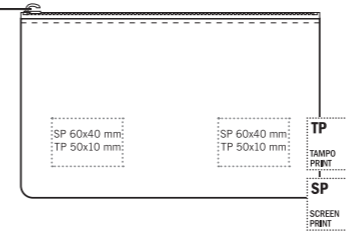

Передняя сторона

B040 SKUBA myBAG

Виды нанесения

Описание

Вид: чехол на молнии для мелочей
Размер: 25 x 15 см
Материал: эластичный и прочный винил
В комплекте: шариковая ручка Super Hit Icy, черного цвета

Характеристики

Металлическая застежка-молния, держатель для ручки