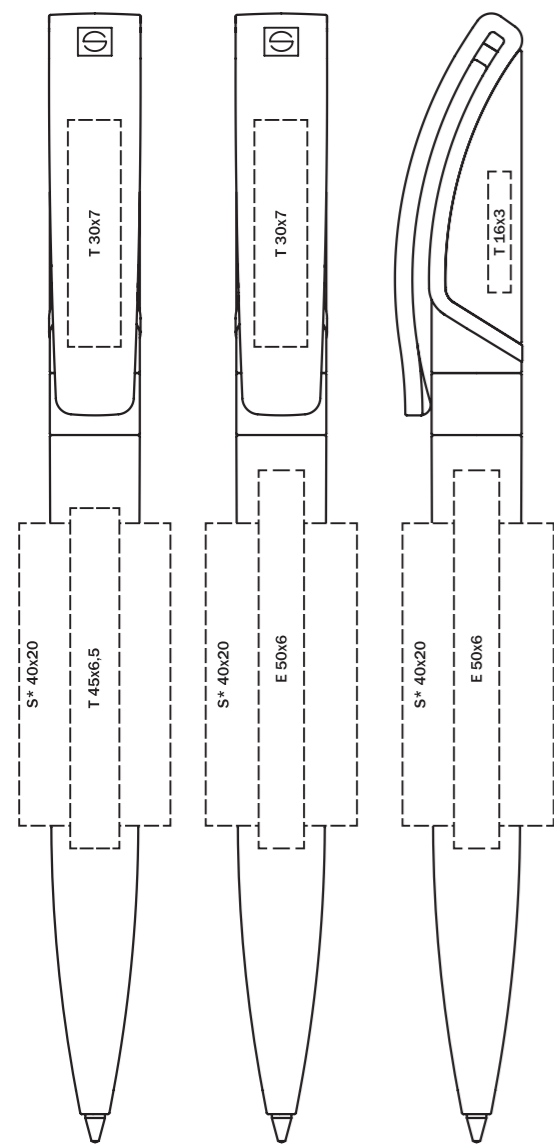

Характеристики

**Вид:** шариковая ручка с поворотным механизмом  
**Стержень:** качественный суперобъемный стержень G2  
**Цвет пасты:** синий или черный

Цвета

Рекомендации

B101 SKUBA PEN SLEEVE

Подходящие футляры