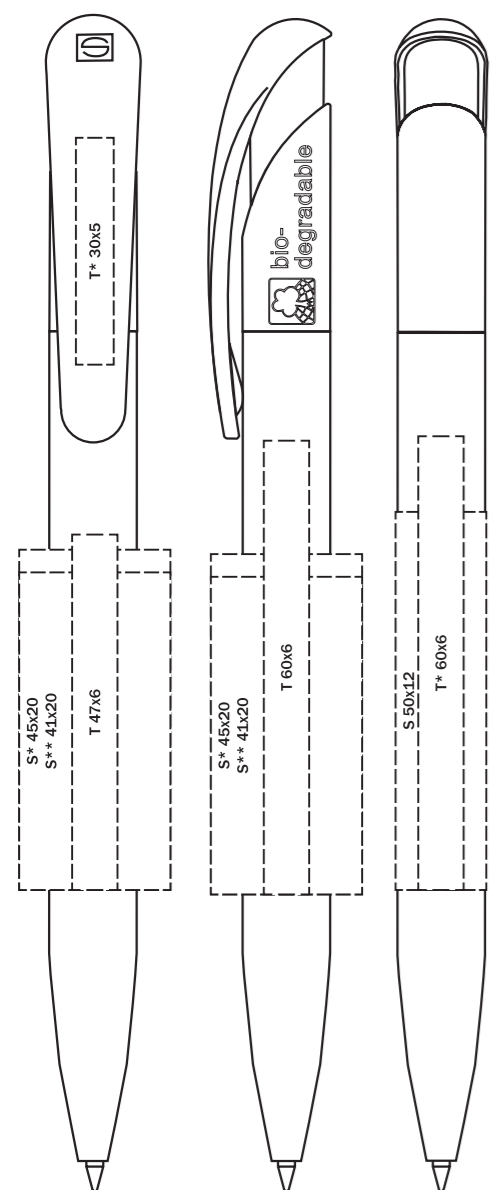

Рекомендации

B101 SKUBA PEN SLEEVE

Подходящие футляры

COLOUR MIX\* - возможные комбинации цветов смотри на стр. 68

Особенности

**БУДУЩЕЕ ЗА ЭКОЛОГИЧЕСКИ ЧИСТЫМИ БИОМАТЕРИАЛАМИ! ИХ ИСПОЛЬЗОВАНИЕ ОБЕСПЕЧИВАЕТ ПОДДЕРЖКУ БРЕНДАМ, КОТОРЫМ НЕБЕЗРАЗЛИЧНО СОСТОЯНИЕ ОКРУЖАЮЩЕЙ СРЕДЫ.** Товары серии NATURE PLUS изготавливаются из биоластмассы, в состав которой входит вторичное сырье. Этот материал способен к биологическому разложению (кроме грифеля и механических частей) и прошел сертификацию DIN CERTCO.