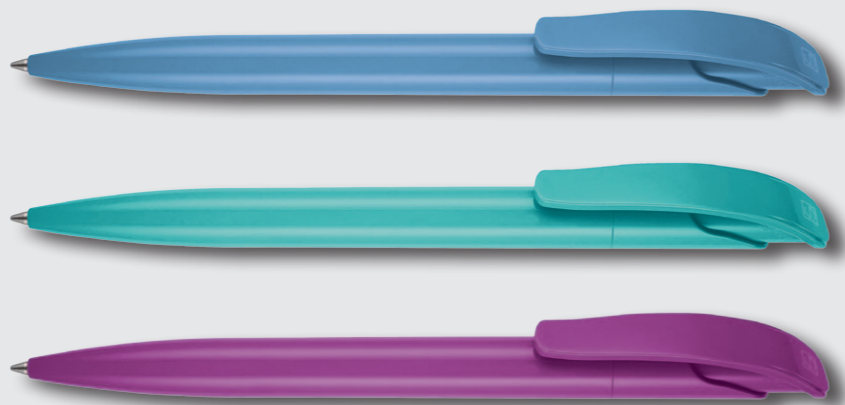

БЕСКОНЕЧНОЕ МНОГООБРАЗИЕ. Вы не нашли желаемый цвет в нашем каталоге продукции? Тогда сервис PMS - верный выбор. Здесь из множества возможных PMS-цветов вы выбираете тон, точно соответствующий вашим пожеланиям. Маленький символ сразу же сообщит вам информацию о необходимом минимальном тираже для каждого из наших продуктов.

PMS SERVICE
10.000

PMS сервис

Бесконечное многообразие.

Выберите наш сервис PMS, и мы изготовим письменную принадлежность в том цвете, который вы пожелаете.

- Окрашивание по вашему желанию
- Простое ориентирование с помощью сервисных символов
- Сроки поставки по запросу
- При заказе от 10 000 штук цветная пластина или образец-проба