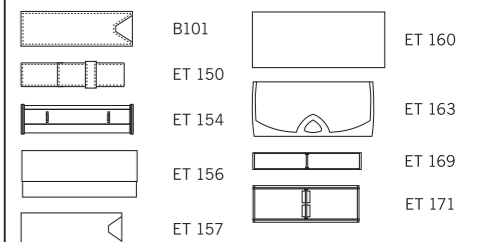

Рекомендации

B101 SKUBA PEN SLEEVE

Особенности

Функция "Touch pad"

Подходящие футляры