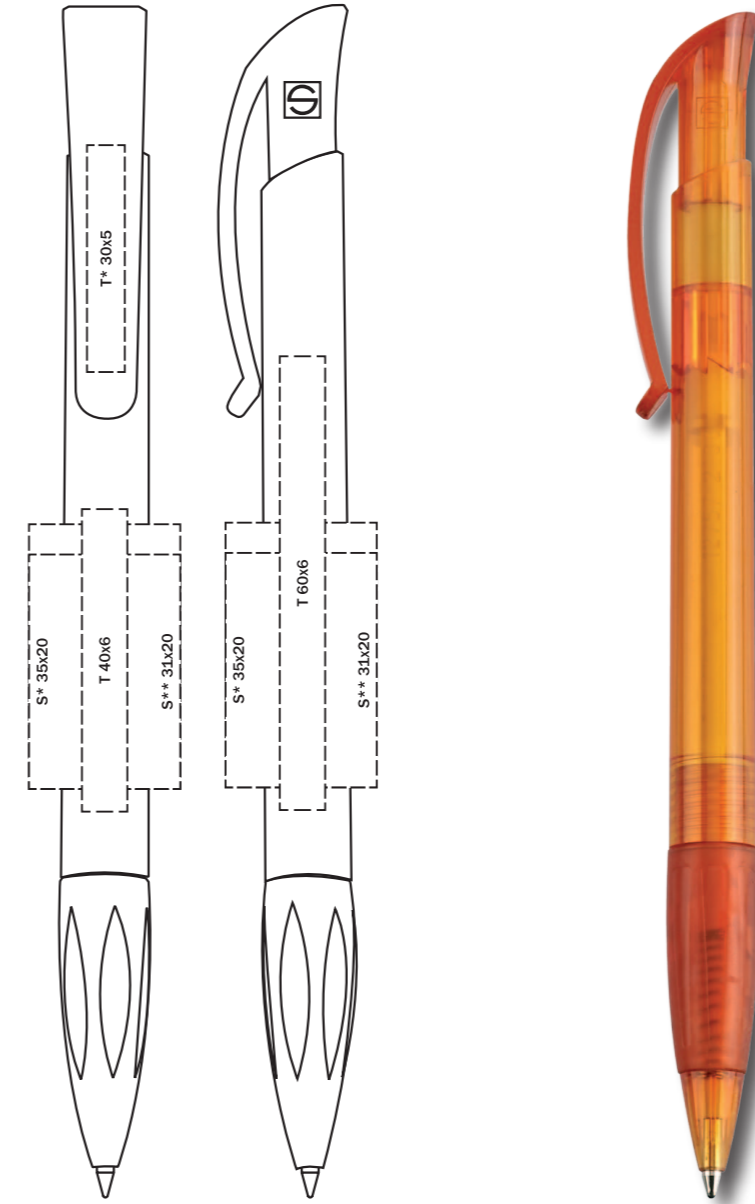

2949 SPIN P5

Материал

Корпус: пластик, блестящий прозрачный и блестящий непрозрачный, мягкая зона грифа
Клип: пластик, блестящий прозрачный и блестящий непрозрачный

Характеристики

Вид: шариковая ручка
Стержень: пластиковый суперобъемный стержень G2
Цвет пасты: синий

Цвета

Рекомендации

Подходящие футляры