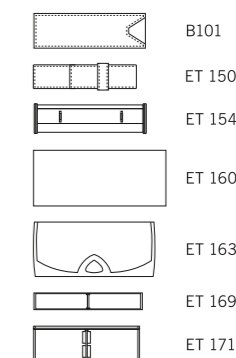

Цвета

Услуги

**S** - до 6 цветов, совмещение возможно  
**T** - до 4 цветов, совмещение возможно  
**T\*** - только в 1-2 цвета без точного совмещения

Особенности

Рекомендации

B101 SKUBA PEN SLEEVE

Награды

Подходящие футляры