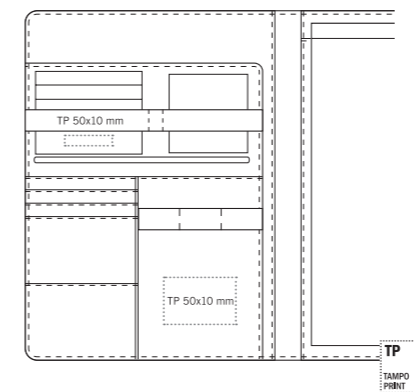

Внутренняя сторона

B018 SKUBA A4 ZIPPER

Виды нанесения

Описание

Вид: папка A4 на молнии
Размер: 36 x 26 x 3 см
Материал: эластичный и прочный винил

Характеристики

Металлическая застежка-молния, отделение для визиток, держатель для ручки, съемный футляр для кредиток, клейкий блок, желтый, 50 листов, бумажный блок, белый, 80 гр, 40 листов, шариковая ручка Dart Clear, черного цвета, в подарочной упаковке