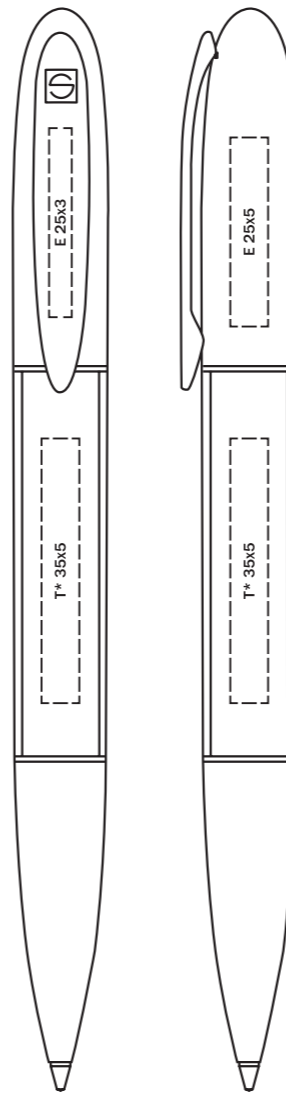

2479 SOLARIS CHROME

Виды нанесения

Услуги

Материал

Корпус: металл с отделкой из прозрачного пластика
Детали: 1479 - металл, блестящий хромированный;
0115, 1143 - металл, матовый хромированный
Цвет: 1479 - прозрачный, синий, антрацит, красный;
1143 - оранжевый, черный;
0115 - оранжевый, черный

Характеристики

Вид: роллер
Стержень: надежный металлический стержень для роллеров
Цвет пасты: синий

Характеристики

Вид: перьевая ручка
Перо: перо из высококачественной стали с иридиевым наконечником, M

T* - только в 1 цвет
I - только в Германии
Другие виды и размеры нанесений по запросу

Материал

Корпус: металл с отделкой из прозрачного пластика
Детали: металл, блестящий хромированный
Цвет: прозрачный, синий, антрацит, красный

Характеристики

Вид: шариковая ручка
Стержень: качественный металлический суперобъемный стержень, G2
Цвет пасты: синий

Подходящие наборы

6480 SOLARIS CHROME SET

Роллер 1479 и шариковая ручка 2479 с поворотным механизмом в футляре

Награды

Подходящие футляры