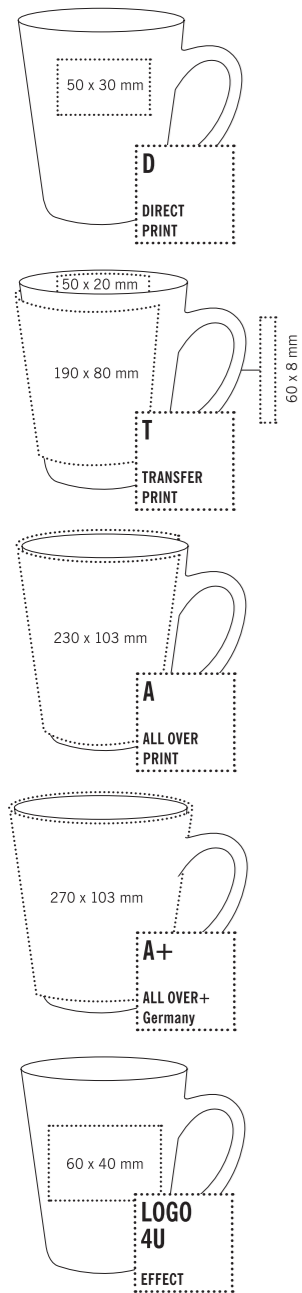

A+
ALL OVER+
Germany

0926 COSMOS

Виды нанесения

Описание

Фарфоровая чашка белая, значок goi bill на дне кружки

Характеристики

Цвета

Особенности

Услуги