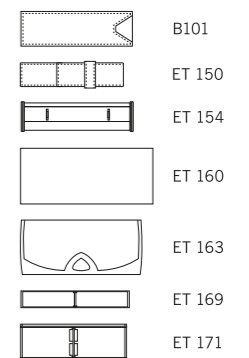

Подходящие футляры