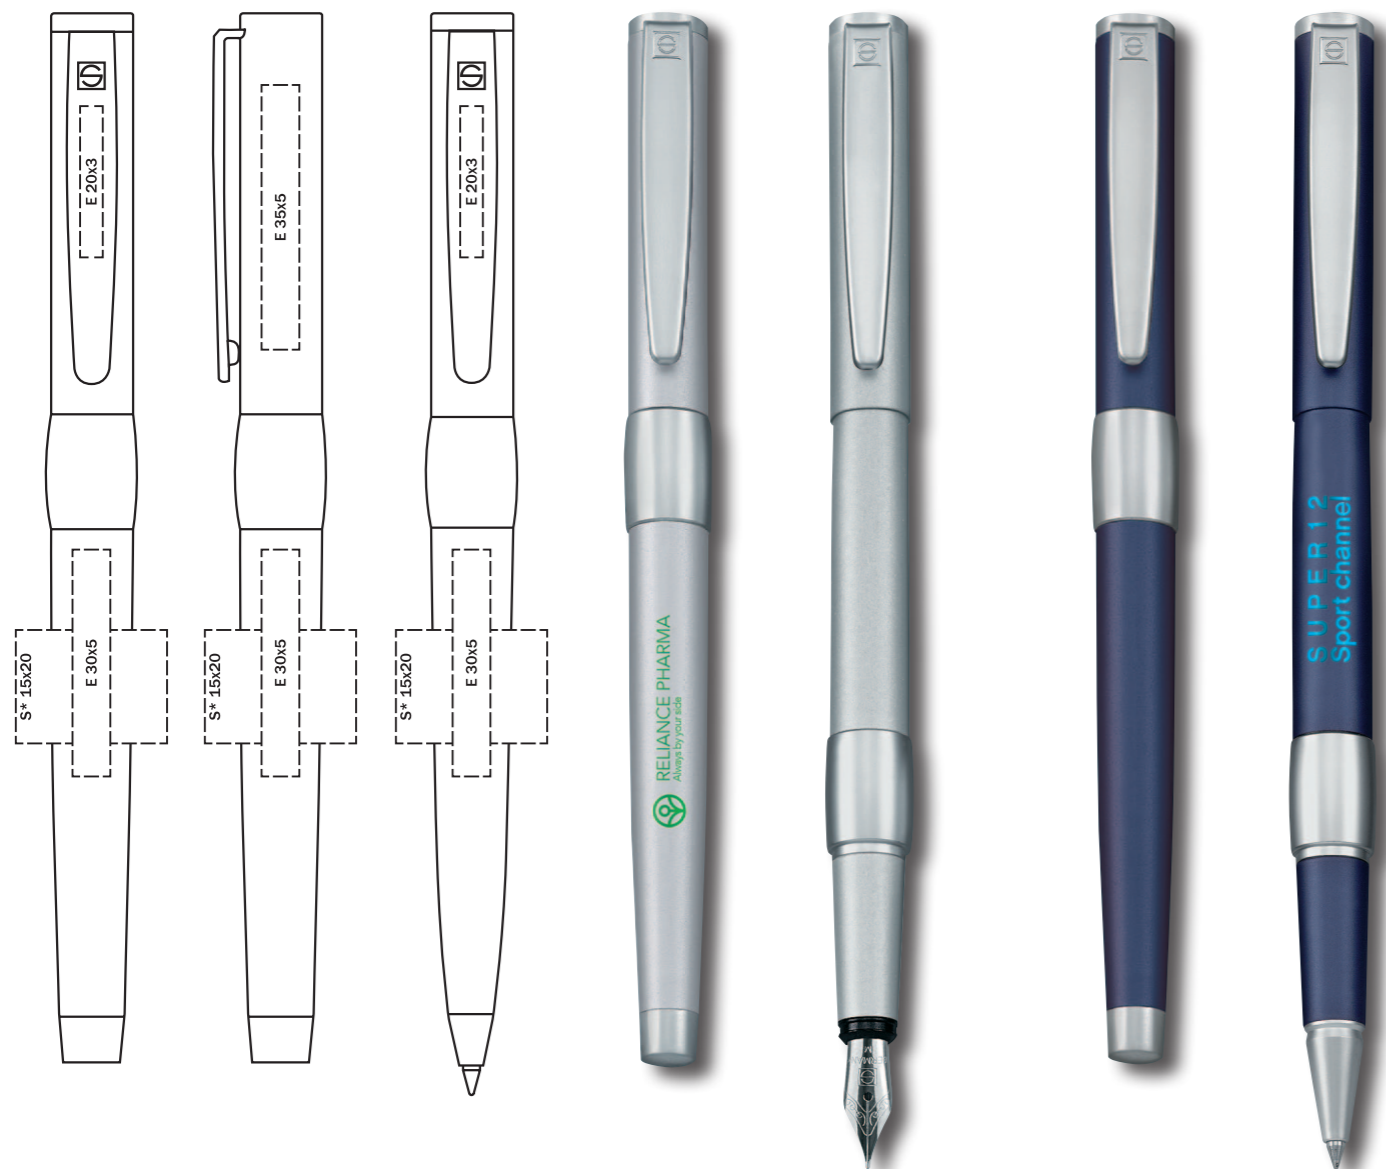

0075 IMAGE CHROME

1036

Виды нанесения

Материал

Корпус: металл, мягкая лакировка
Детали: металл, матовый хромированный
Цвета: синий, серебро

Характеристики

Вид: перьевая ручка
Перо: перо из высокопрочной стали с иридиевым наконечником, M

Характеристики

Вид: роллер
Стержень: надежный металлический стержень для роллеров
Цвет пасты: синий

Услуги

S* - только арт. 1036, 2158 в 1 цвет
S* - на арт. 0075 возможно только в 1 цвет со свободным расположением макета
I - только в Германии
Другие виды и размеры нанесений по запросу