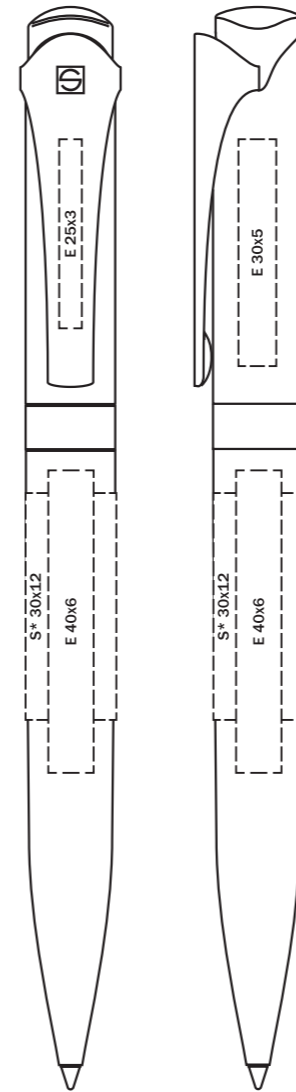

1056 VISIR

Виды нанесения

Материал

Корпус: металл, блестящий лакированный
Детали/Колпачок: металл, блестящий хромированный
Цвета: черный, синий

Характеристики

Вид: роллер
Стержень: надежный металлический стержень для роллеров
Цвет пасты: синий

Услуги

S* - только в 1 цвет
I - только в Германии
Другие виды и размеры нанесений по запросу

2253 VISIR

Материал

Корпус: металл, блестящий лакированный
Детали/Колпачок: металл, блестящий хромированный
Цвета: черный, синий

Характеристики

Вид: шариковая ручка с поворотным механизмом
Стержень: качественный металлический суперобъемный стержень, G2
Цвет пасты: синий

Подходящие наборы

6194 VISIR SET

Роллер и шариковая ручка с поворотным механизмом в футляре

Подходящие футляры