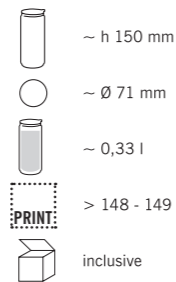

Характеристики