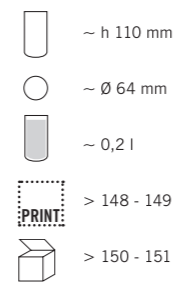

Характеристики