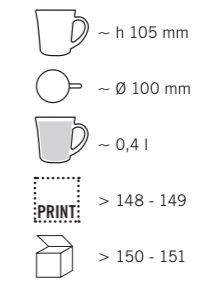

Характеристики