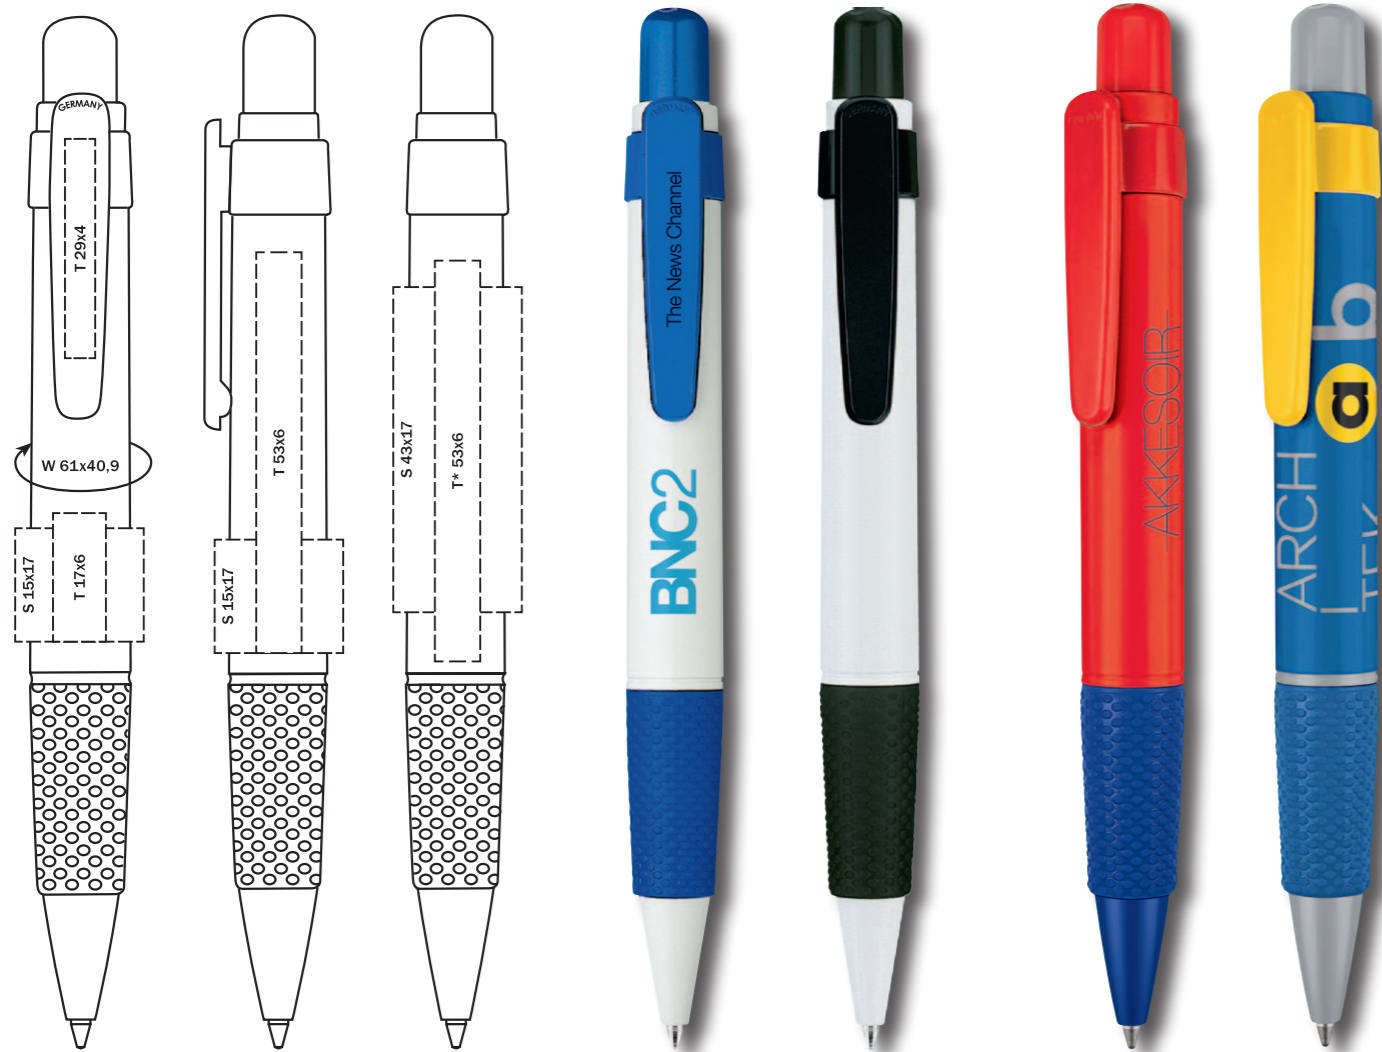

1133 BIG PEN ORIGINAL

1133C BIG PEN COLOUR MIX*

Виды нанесения

Услуги

Материал

Корпус: пластик, блестящий непрозрачный, цветная мягкая зона грифа
Клип/Кнопка: пластик, блестящий непрозрачный

Характеристики

Вид: шариковая ручка
Стержень: качественный суперобъемный стержень X20
Цвет пасты: синий или черный

Цвета

НЕОБЫЧНЫЙ, БРОСКИЙ, ИНДИВИДУАЛЬНЫЙ. Благодаря COLOUR MIX от SENATOR вы получите совершенно необычный, созданный специально для вас товар. Комбинируйте различные цвета и детали в соответствии с вашими представлениями и идеями. Мы всегда готовы рассказать вам о разнообразных возможностях нашего COLOUR MIX, позволяющего создавать товар, идеально соответствующий вашим ожиданиям.

COLOUR MIX* - возможные комбинации цветов смотри на стр. 68