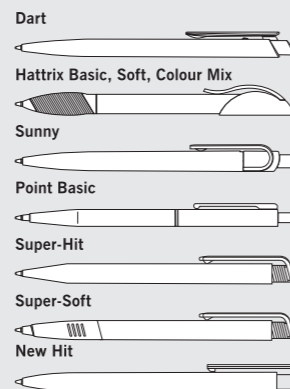

1907

Гелевый стержень формат G2, ширина штриха 0,5 мм

Вы хотели бы стержень нестандартной комплектации? Мы охотно поможем вам.

Стандартный для

Стандартный для