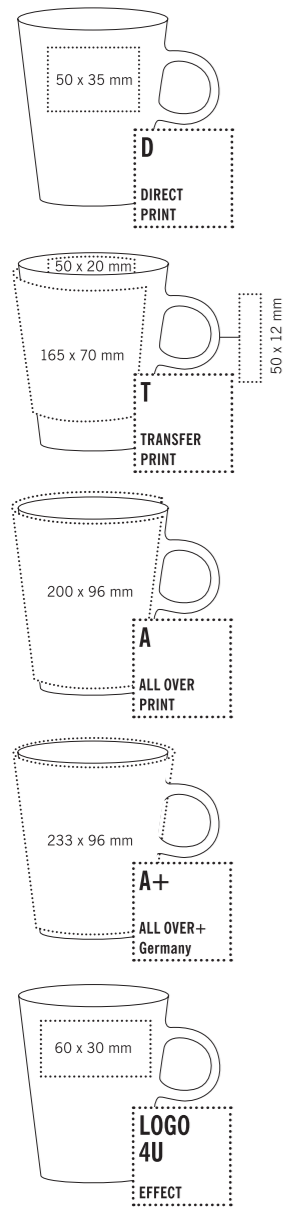

Фарфоровая чашка белая, значок goi bill на дне кружки

Характеристики

- ~ h 93 mm
- ~ Ø 77 mm
- ~ 0,25 l
- > 148 - 149
- > 150 - 151

Цвета

Услуги

PAPER  
PROOF  
SERVICE

**A**  
ALL OVER  
PRINT

0915 CHARISMA