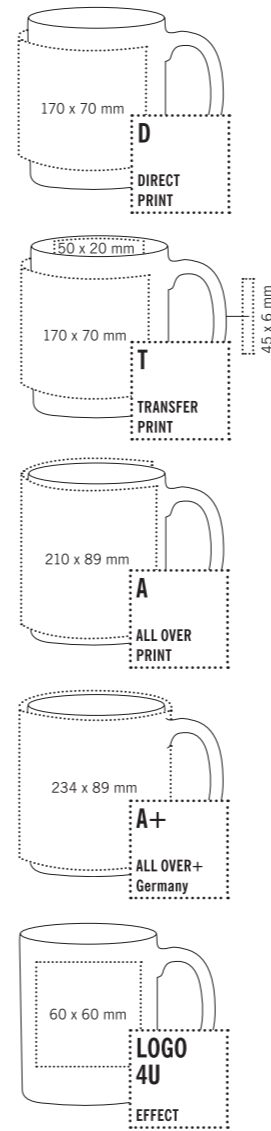

T
TRANSFER
PRINT

0344 MAXI MUG

Виды нанесения

Описание

Фарфоровая чашка белая, значок goi bill на дне кружки

Характеристики

- ~ h 93 mm
- ~ Ø 77 mm
- ~ 0,25 l
- > 148 - 149
- > 150 - 151

Цвета

Услуги

PAPER
PROOF
SERVICE