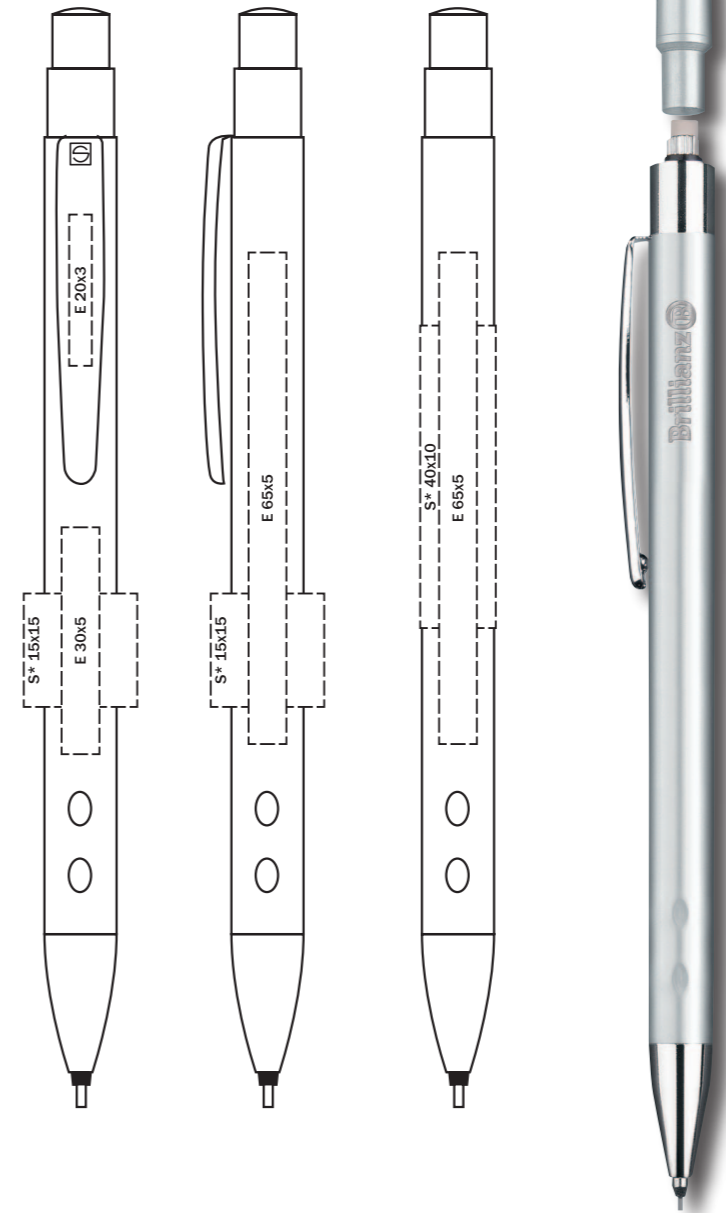

3179 SILVER-LINE