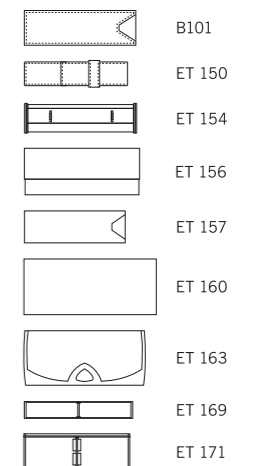

Подходящие футляры