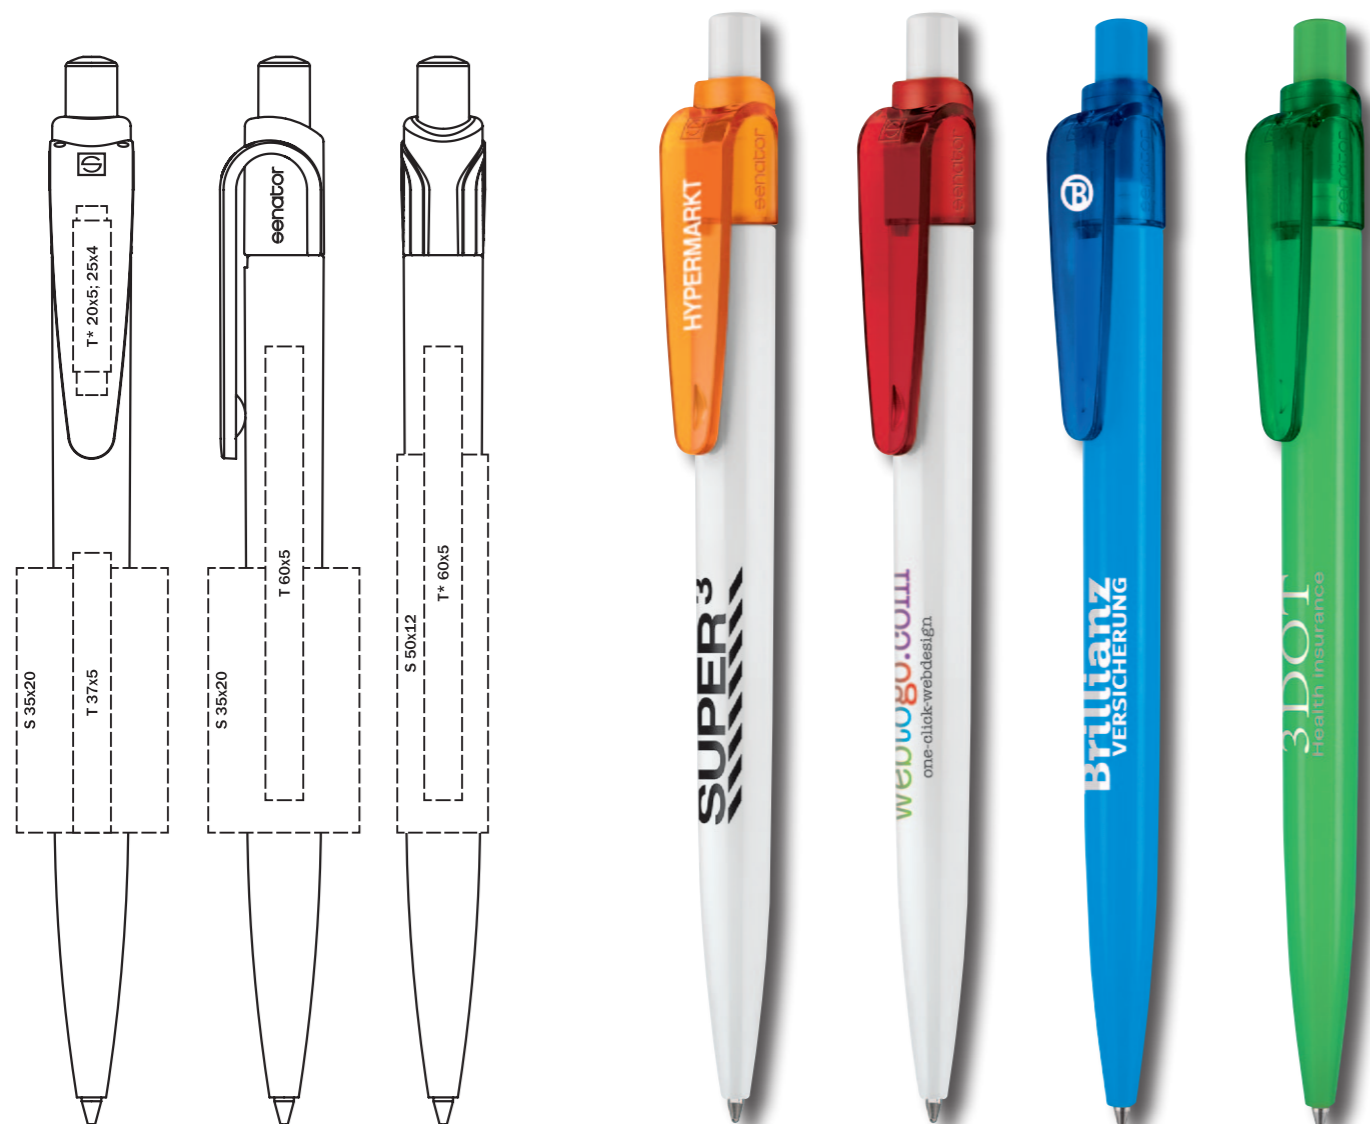

2234 SUPER-SOFT CLEAR

Материал

**Корпус:** пластик, блестящий прозрачный, цветная мягкая зона грифа  
**Клип:** пластик, блестящий непрозрачный

Характеристики

**Вид:** шариковая ручка  
**Стержень:** качественный стержень X20  
**Цвет пасты:** синий или черный

Цвета

Подходящие футляры

Рекомендации

B101 SKUBA PEN SLEEVE

Особенности

Оригинально!

2725 SUNNY BASIC

Виды нанесения

Материал

**Корпус:** пластик, блестящий непрозрачный  
**Клип:** пластик, блестящий прозрачный

Характеристики

**Вид:** шариковая ручка  
**Стержень:** качественный стержень X20  
**Цвет пасты:** синий или черный