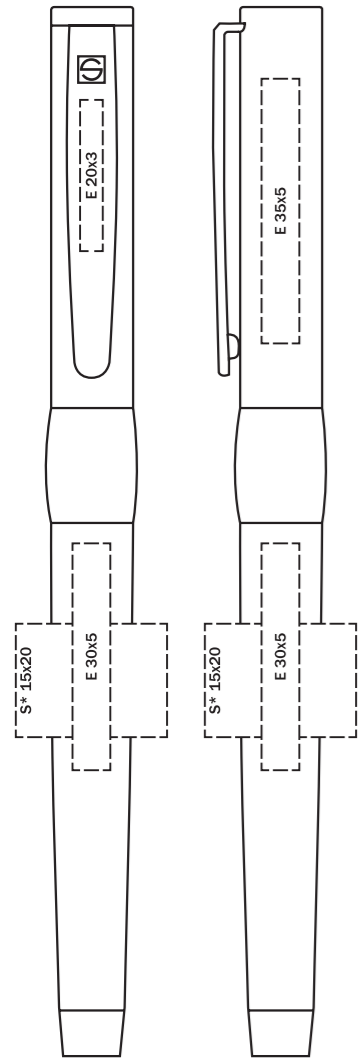

0104 IMAGE BLACK LINE
0106 IMAGE WHITE LINE

1119 BLACK LINE
1146 WHITE LINE

Виды нанесения

Материал

Корпус: Black Line - металл, мягкая лакировка; White line - металл, блестящий лакированный
Детали: Black Line - металл, отделка под "орудийную бронзу"; White Line - металл, блестящий хромированный
Цвет: черный/белый

Характеристики

Вид: перьевая ручка
Перо: перо из высококачественной стали с иридиевым наконечником, M

Характеристики

Вид: роллер
Стержень: надежный металлический стержень для роллеров
Цвет пасты: синий

Услуги

S* - только арт. 1119, 2636, 1146, 2786 в 1 цвет
S* - на арт. 0104, 0106 возможно только в 1 цвет со свободным расположением макета
Другие виды и размеры нанесений по запросу