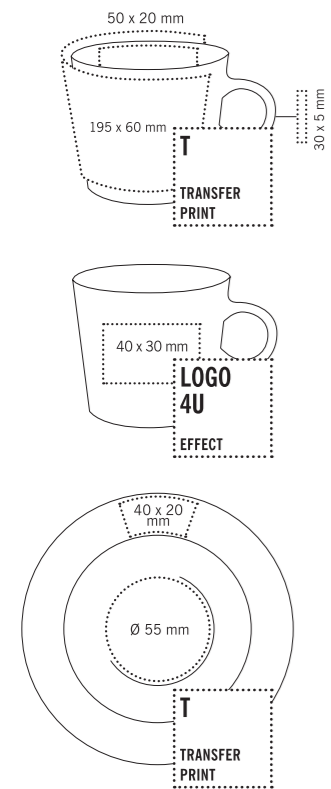

0984 FANCY ESPRESSO DUO

Виды нанесения

Описание

2 фарфоровые чашки с блюдцем в подарочной упаковке

Характеристики

- ~ h 57 mm
- ~ Ø 67 mm
- ~ 0,13 l
- ~ Ø 120 mm
- PRINT > 148 - 149
- inclusive

Цвета

Услуги