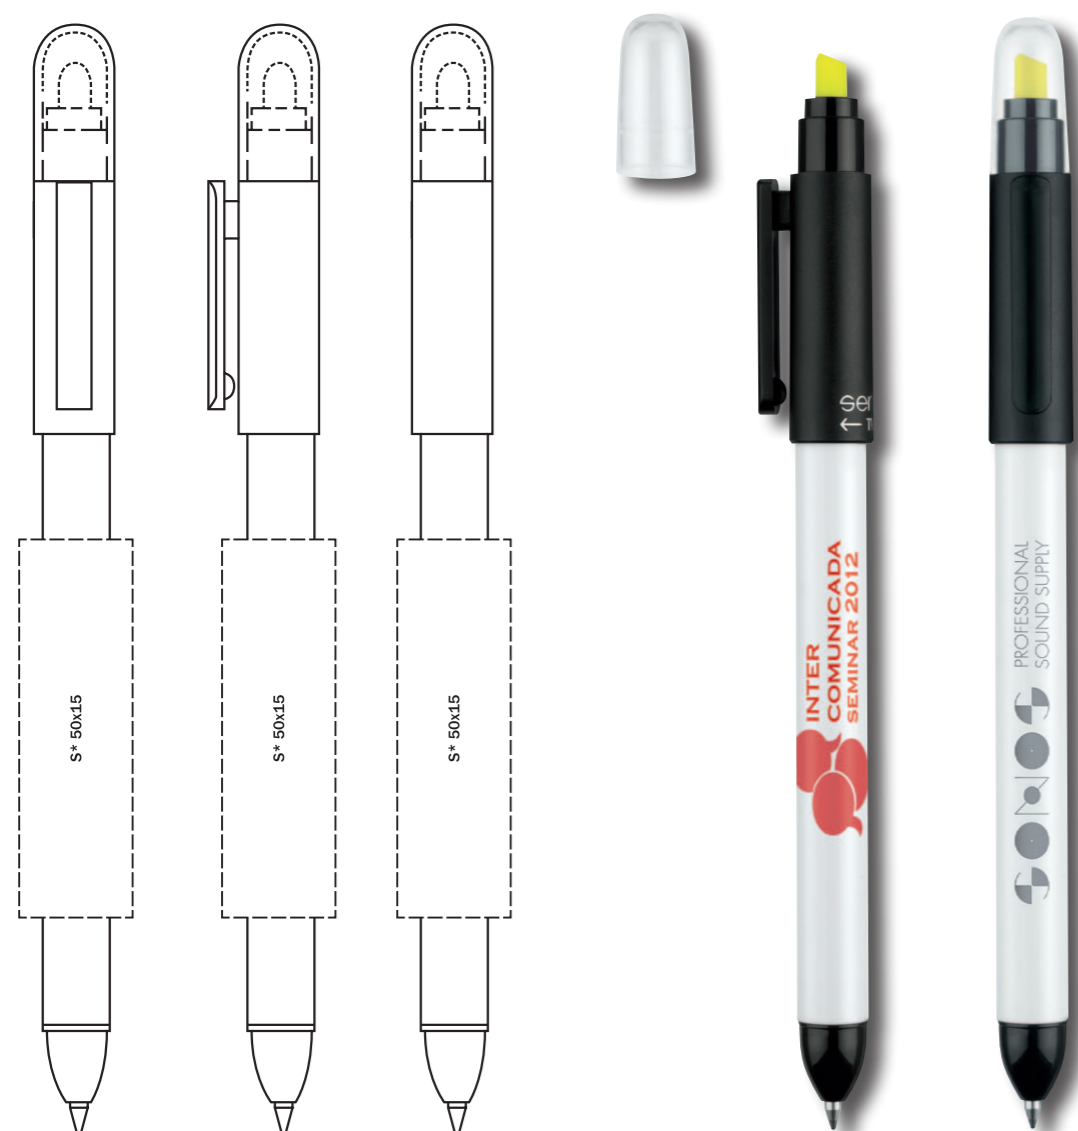

Характеристики

**Вид:** шариковая ручка с нажимным колпачком  
**Стержень:** качественный суперобъемный стержень G2  
**Цвет пасты:** синий или черный

Цвета

Рекомендации

Особенности

Оригинально!

Награды

Подходящие футляры

2122 DUO PEN

Виды нанесения

Материал

**Корпус:** пластик, блестящий непрозрачный  
**Верхняя часть:** пластик, блестящий непрозрачный

Характеристики

**Вид:** шариковая ручка с поворотным механизмом и текстмаркер  
**Стержень:** стержень для шариковой ручки, черный  
**Маркер:** текстовый выделитель, желтый