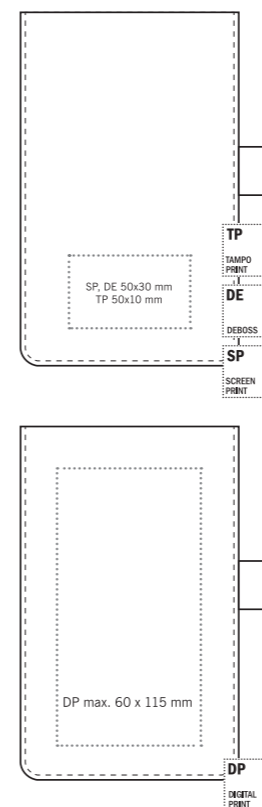

WRITING ACCESSORIES

МАЛЫЕ ФОРМАТЫ

JOTTER

155 B002 SKUBA JOTTER

myBOOK

156 B030 SKUBA myBOOK

myBAG

157 B040 SKUBA myBAG

A5 FOLDER

158 B001 SKUBA A5

myCASE

159 B025 SKUBA myCASE

ФОРМАТ А4

A4 FOLDER

160 B017 SKUBA A4 FOLDER

A4 ZIPPER

161 B018 SKUBA A4 ZIPPER

СЕРВИС

УСЛУГИ ПЕЧАТИ

- 162 SCREEN PRINT
  DEBOSS
  DIGITAL PRINT
- 163 BRANDING AREAS

Передняя сторона

B002 SKUBA JOTTER

Виды нанесения

Описание

Вид: папка-блокнот
Размер: 9 x 14,7 x 1,2 см
Материал: эластичный и прочный винил

Характеристики

Бумажный блок, белый, 80 гр, 40 листов, шариковая ручка Dart Clear, черного цвета

Цвета

Подробности и размеры смотри на стр. 162-165