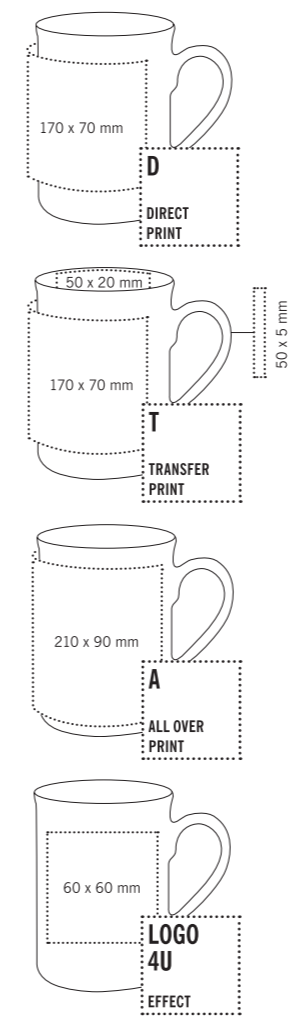

D
DIRECT
PRINT

T
TRANSFER
PRINT

0973 CLASSIC

Виды нанесения

Описание

Фарфоровая чашка белая, значок goi bill на дне кружки

Характеристики

Цвета

Услуги