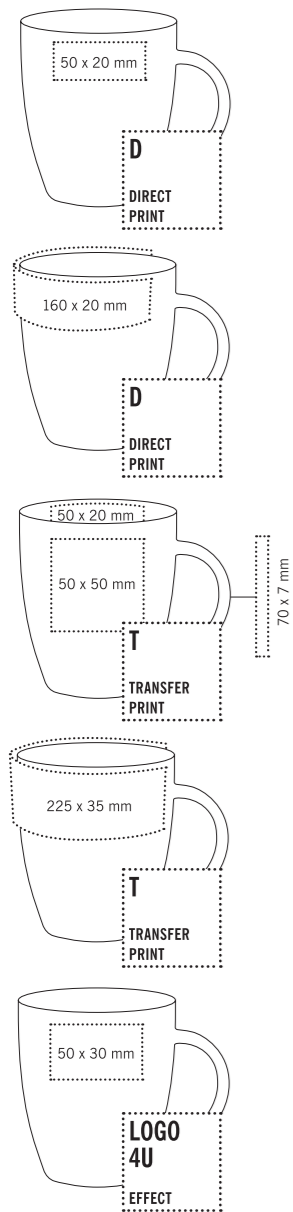

0914 MAXIM

0907 MAXIM CAFÉ

Виды нанесения

Описание

Фарфоровая чашка белая, значок goi bill на дне кружки

Характеристики

Цвета

Услуги

Виды нанесения

Описание

Фарфоровая чашка белая, значок goi bill на дне кружки

Характеристики

Цвета

Особенности