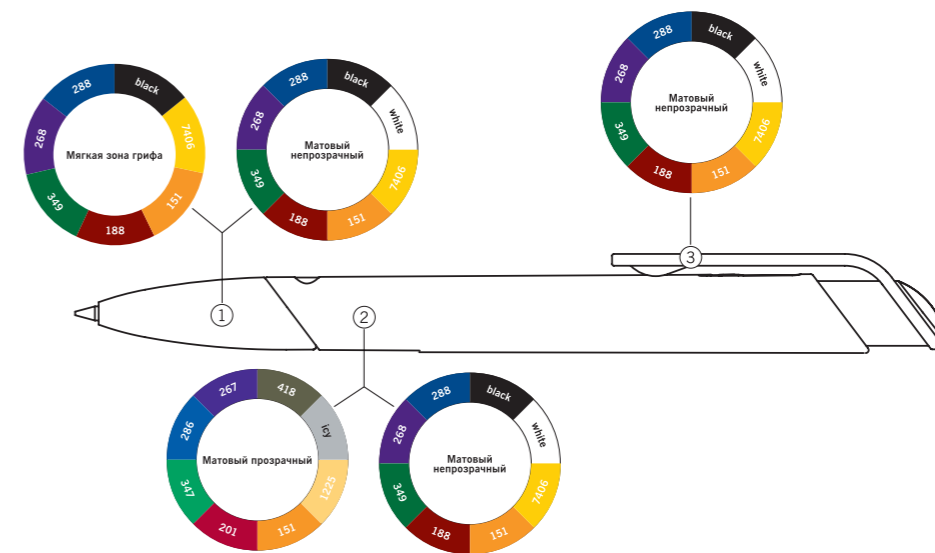

2766 AKZENTO COLOUR MIX-CLIP 4U / MIX-MATT