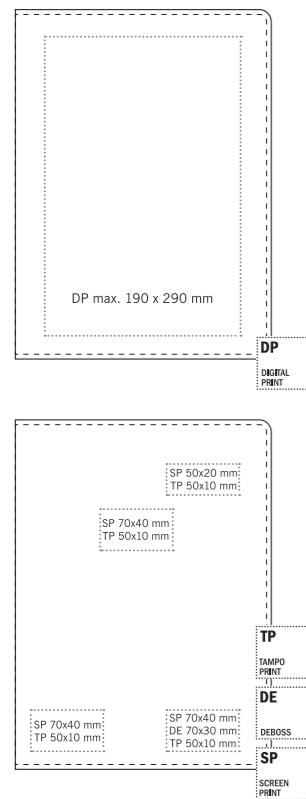

Передняя сторона