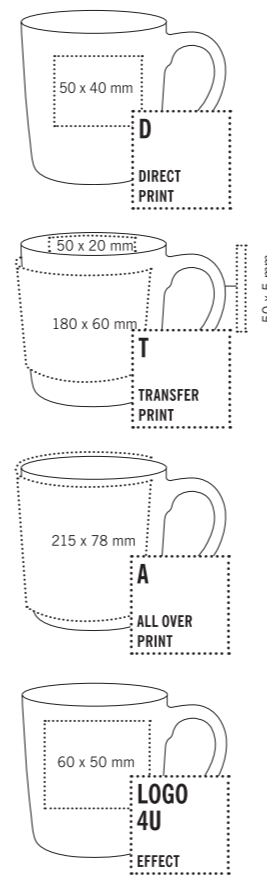

Описание

Фарфоровая кружка с цветной декоративной манжетой, значок goi bill на дне кружки

Цветная декоративная манжета

Характеристики

0968 PURITY Также доступна без декоративной манжеты

Цвета

0340 CLUB

Виды нанесения