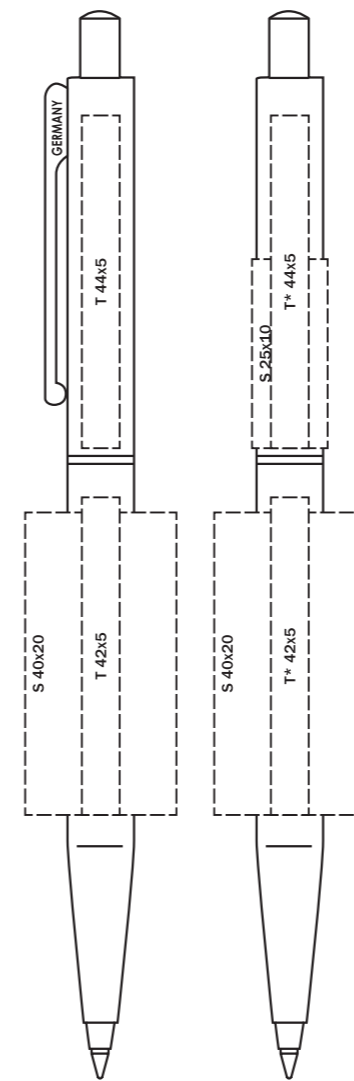

2590 POINT PLUS

Виды нанесения

Услуги

Материал

Корпус: пластик, блестящий непрозрачный
Верхняя часть: металл, высококортная сталь
Детали: металл, блестящий, цветной
пластиковый декор на кнопке

Характеристики

Вид: шариковая ручка
Стержень: качественный металлический суперобъемный стержень G2
Цвет пасты: синий или черный

Цвета

S - до 6 цветов, совмещение возможно
T - до 4 цветов, совмещение возможно
T* - только в 1-2 цвета без точного совмещения
E - только на арт. 2866
W - только в Германии
I - только в Германии

2364 POINT CLASSIC

Материал

Корпус: пластик, блестящий непрозрачный
Детали: позолоченный металл, блестящий, цветной
пластиковый декор на кнопке

Характеристики

Вид: шариковая ручка
Стержень: качественный стержень X20
Цвет пасты: синий или черный

Цвета

Рекомендации

ET 157

Подходящие футляры