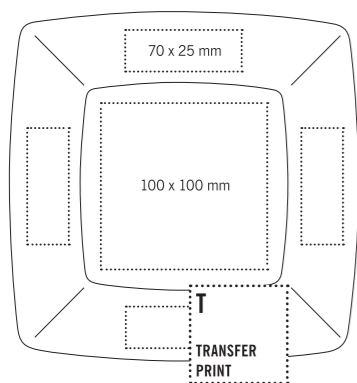

- x 24
- x 24
- x 1
- x 1

Характеристики

- ~ h 81 mm
- ~ Ø 79 mm
- ~ 0,2 l
- ~ Ø 150 mm
- ~ Ø 210 mm

Цвета

Услуги

0927 MAXIM PLATE

0997 MAXIM DINNER PLATE

0998 MAXIM SOUP PLATE