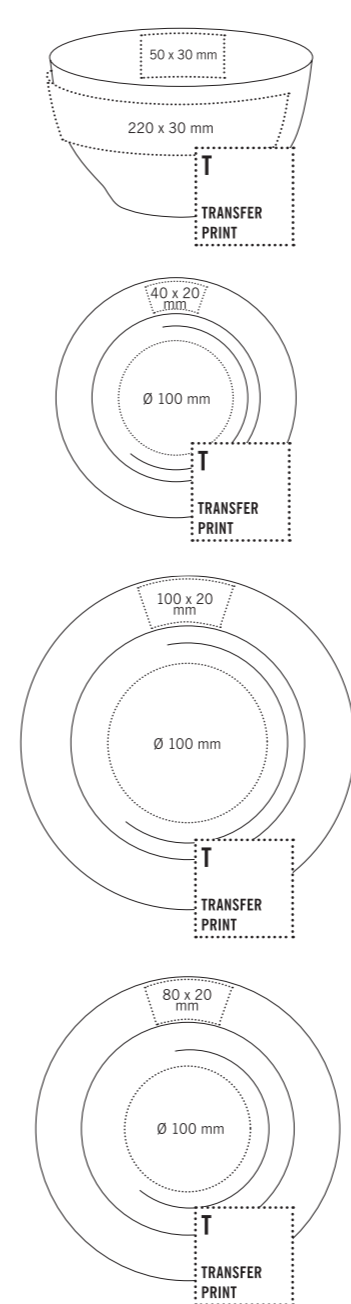

0920 FANCY BOWL

0966 FANCY PLATE

0993 FANCY DINNER PLATE

0994 FANCY SOUP PLATE