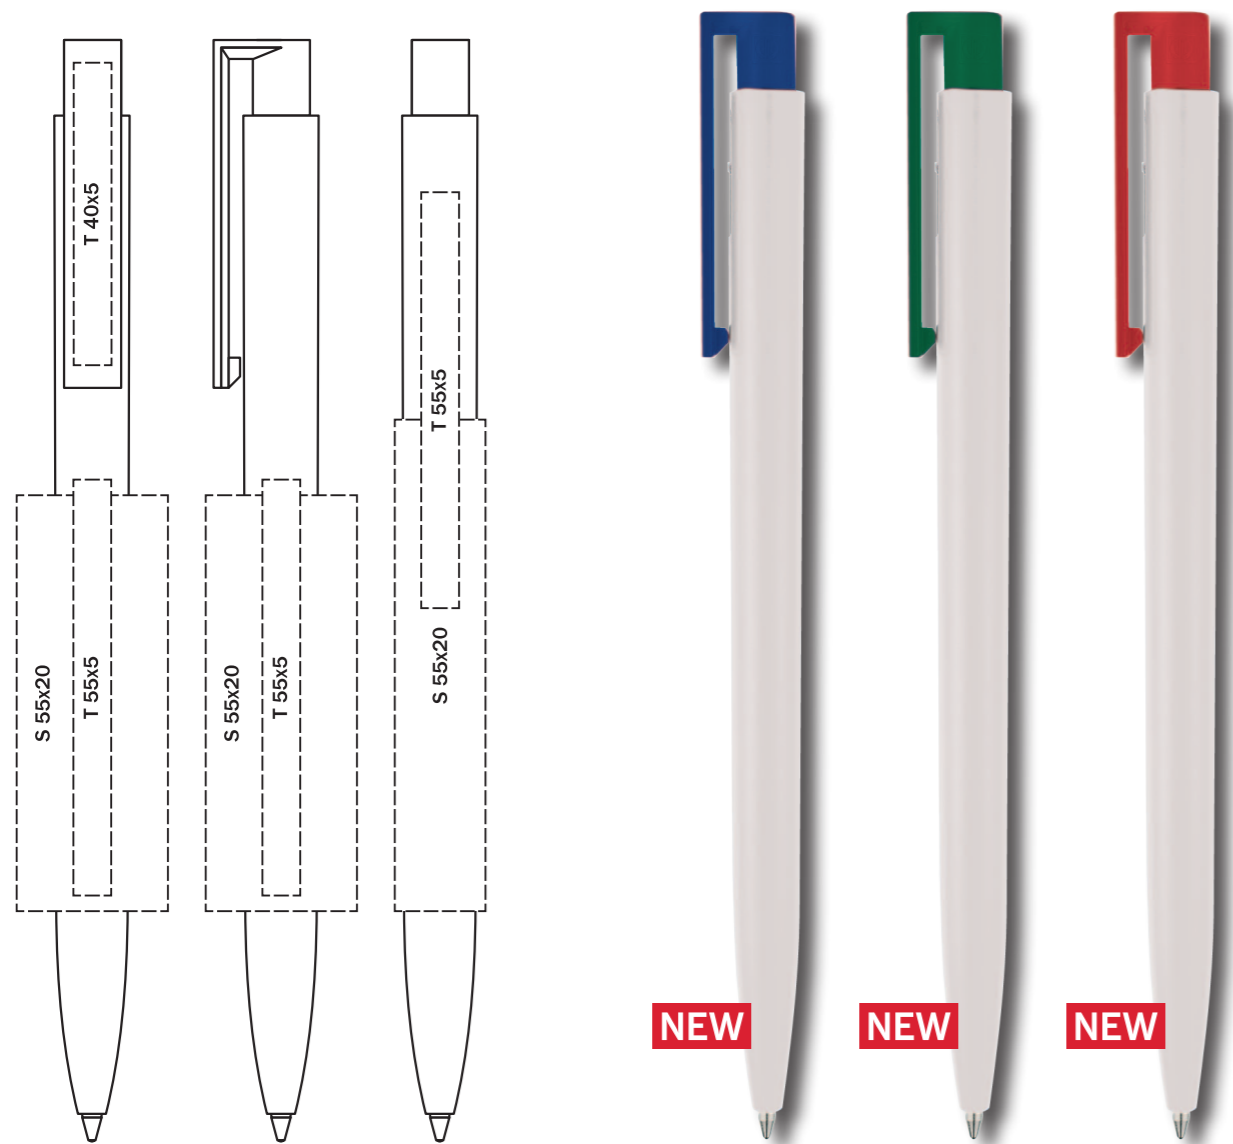

2727 NEW HIT

Виды нанесения

Материал

Корпус/Клип: пластик, матовый
непрозрачный

Характеристики

Вид: шариковая ручка
Стержень: качественный стержень
X20
Цвет пасты: синий или черный

Цвета

Услуги

S - до 6 цветов, совмещение возможно
T - до 4 цветов, совмещение возможно