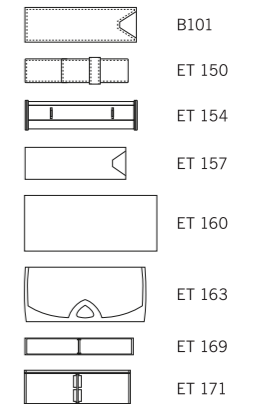

Характеристики

**Вид:** шариковая ручка с поворотным механизмом  
**Стержень:** качественный суперобъемный стержень G2  
**Цвет пасты:** синий или черный

Цвета

Рекомендации

B101 SKUBA PEN SLEEVE

Подходящие футляры