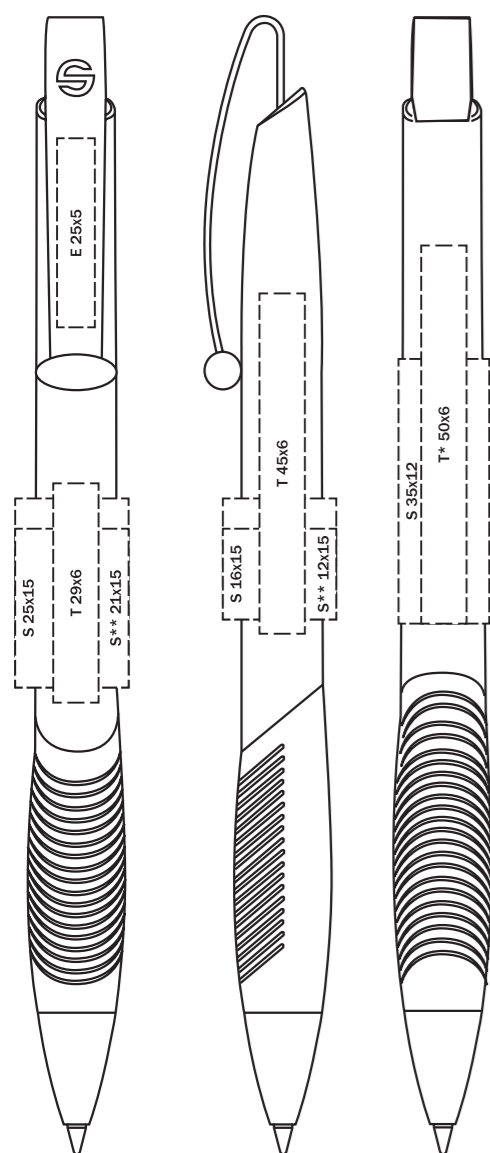

Цвета

Услуги

**S** - до 6 цветов, совмещение возможно  
**T** - до 4 цветов, совмещение возможно  
**T\*** - только в 1-2 цвета без точного совмещения

Особенности

Рекомендации

B101 SKUBA PEN SLEEVE

Награды

Подходящие футляры