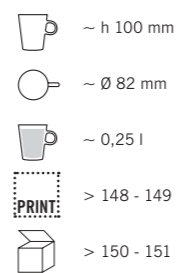

Характеристики