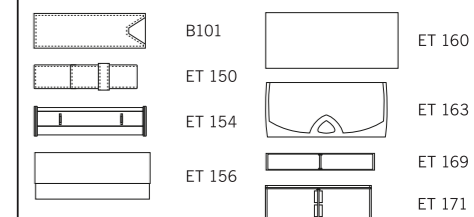

Подходящие футляры