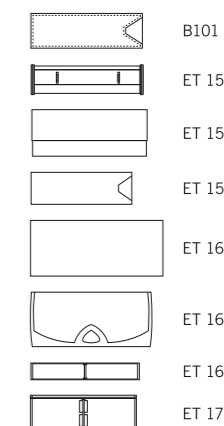

Награды

Подходящие футляры