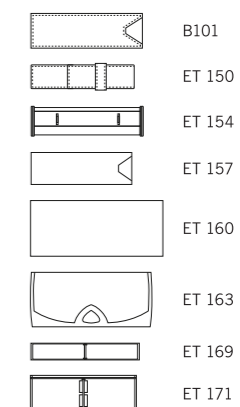

2418 CHALLENGER ICY

Материал

Корпус/Клип: пластик, матовый прозрачный

Характеристики

Вид: шариковая ручка  
Стержень: качественный суперобъемный стержень G2  
Цвет пасты: синий или черный

Цвета

Подходящие футляры