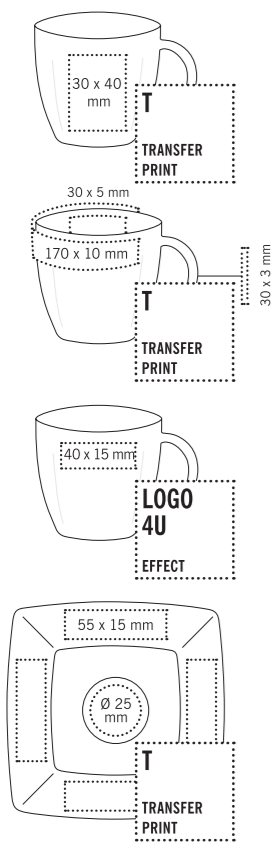

0977 MAXIM ESPRESSO SET

Виды нанесения

Описание

Фарфоровая чашка с блюдцем

Характеристики

- ~ h 60 mm
- ~ Ø 60 mm
- ~ 0,09 l
- ~ Ø 115 mm
- > 148 - 149
- > 150 - 151

Цвета

Услуги