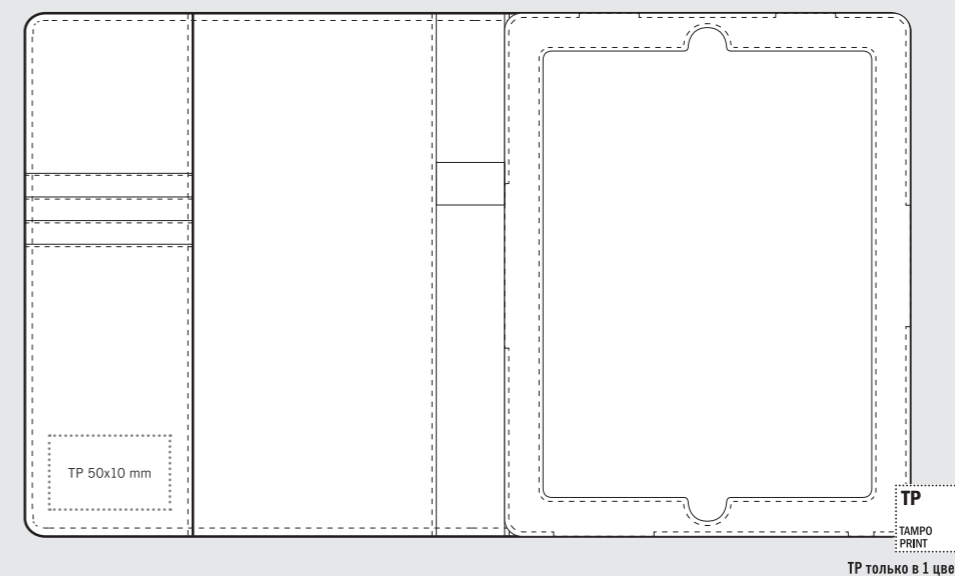

SKUBA myCASE 22,3 x 24,7 x 2,2 cm

Внутренняя сторона