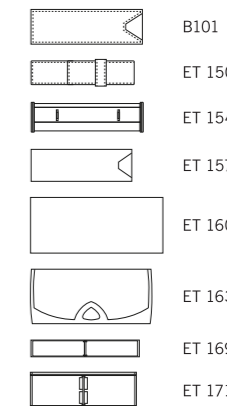

Подходящие футляры

COLOUR MIX* - возможные комбинации цветов смотри на стр. 68