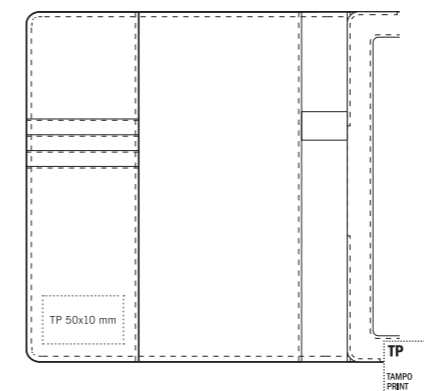

Внутренняя сторона