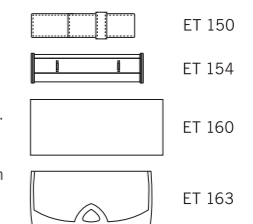

Награды

Подходящие футляры