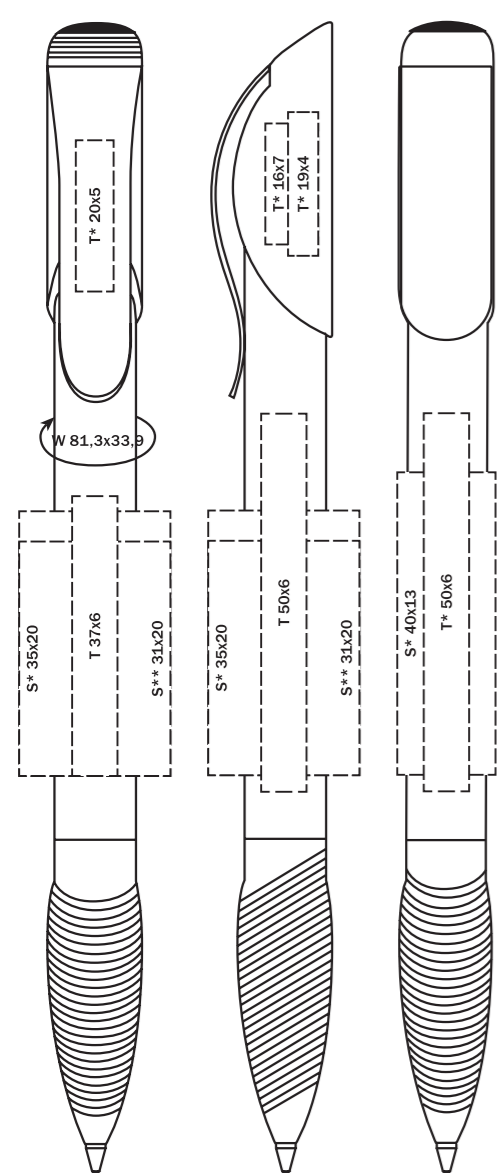

2177 HATTRIX BASIC

Виды нанесения

Материал

Корпус/Кнопка: пластик, блестящий непрозрачный
Клип: пластик, блестящий непрозрачный
Зона грифа: пластик, блестящий непрозрачный, с профилными насечками

Характеристики

Вид: шариковая ручка
Стержень: качественный стержень X20
Цвет пасты: синий или черный

Цвета

Услуги

S* - только в 1 цвет
S** - в 2 и более цветов без точного совмещения
T* - до 4 цветов, совмещение возможно
T* - только в 1-2 цвета без точного совмещения
W - только в Германии