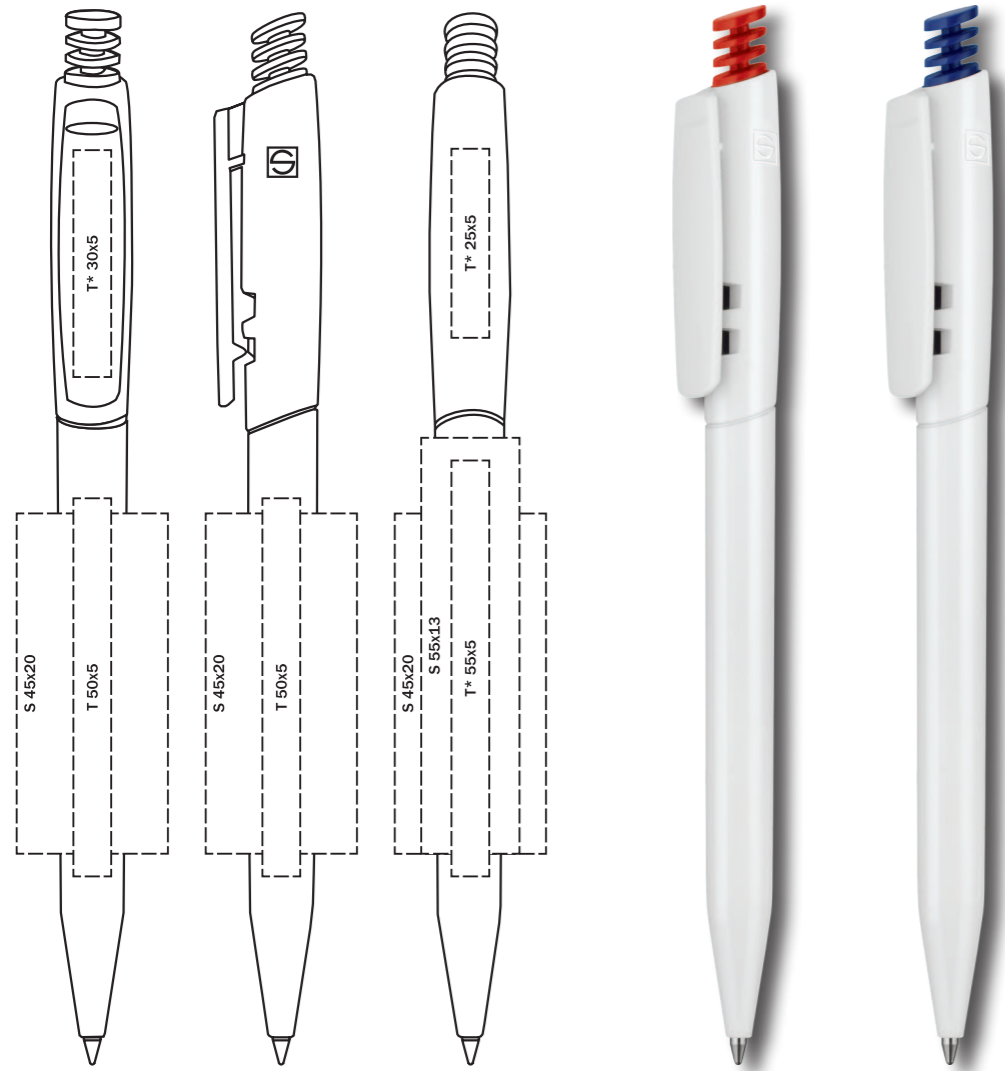

Цвета

Материал

**Корпус:** пластик, блестящий непрозрачный с металлическими вкраплениями, черная мягкая зона грифа  
**Клип/Наконечник:** серебристый металл, матовый

Цвета

2945 SPIN P1

Виды нанесения

Материал

**Корпус:** пластик, блестящий непрозрачный, белый  
**Клип:** пластик, блестящий непрозрачный, белый  
**Кнопка:** пластиковая цветная

Характеристики

**Вид:** шариковая ручка  
**Стержень:** пластиковый стержень X20  
**Цвет пасты:** синий