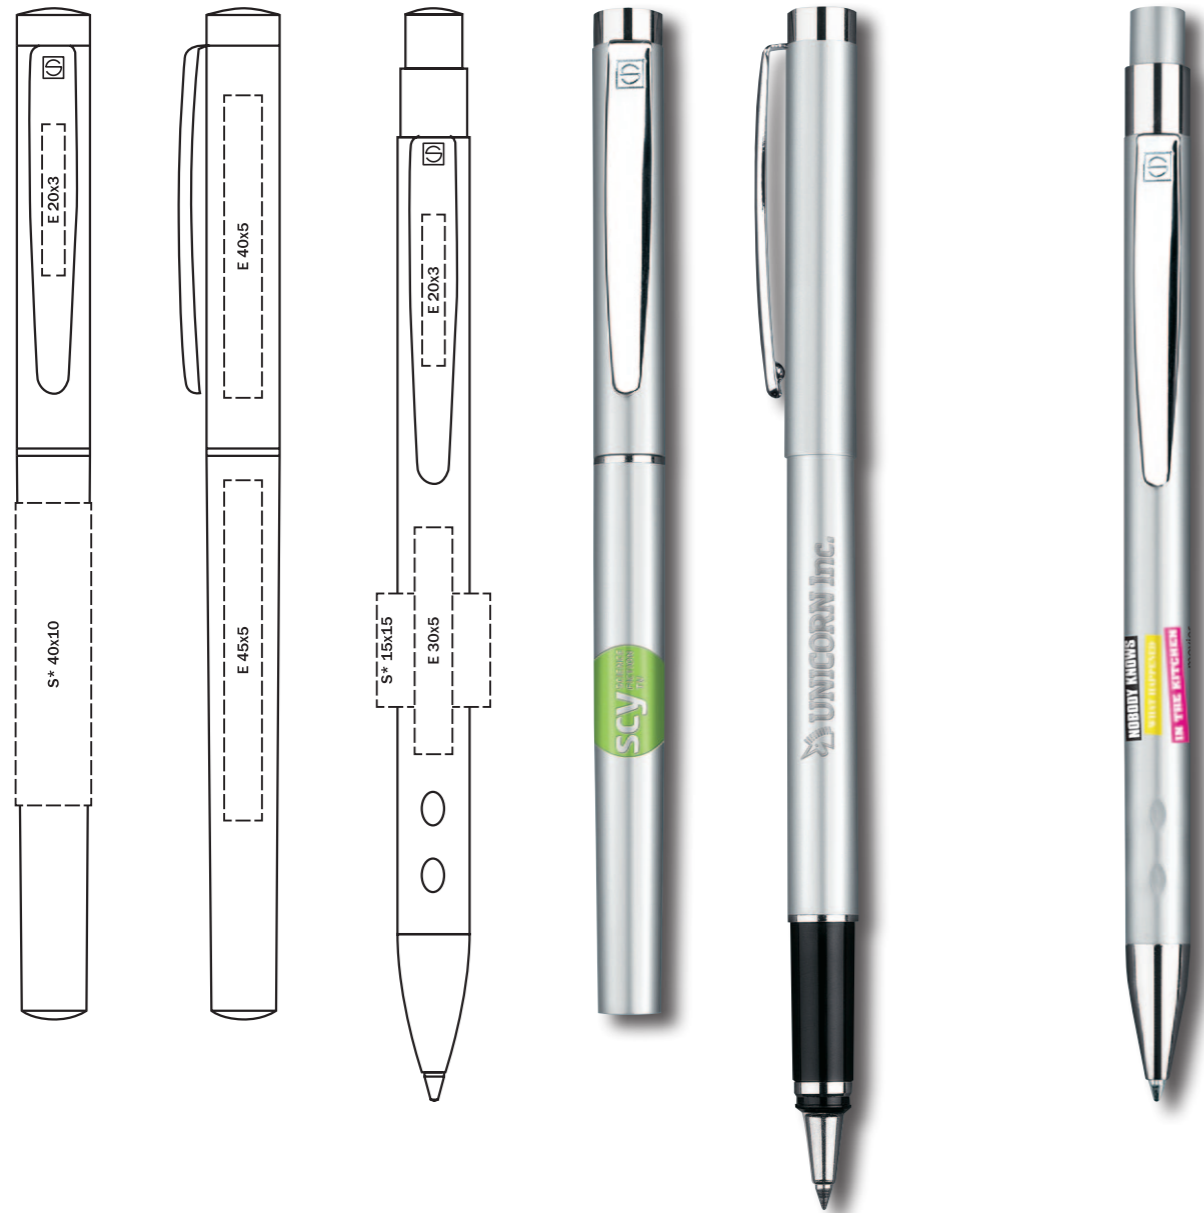

Характеристики

**Вид:** шариковая ручка с поворотным механизмом  
**Стержень:** качественный металлический суперобъемный стержень, G2  
**Цвет пасты:** синий

Награды

6089 CHROME SET

Роллер, шариковая ручка с поворотным механизмом и кожаный футляр в черной картонной коробочке