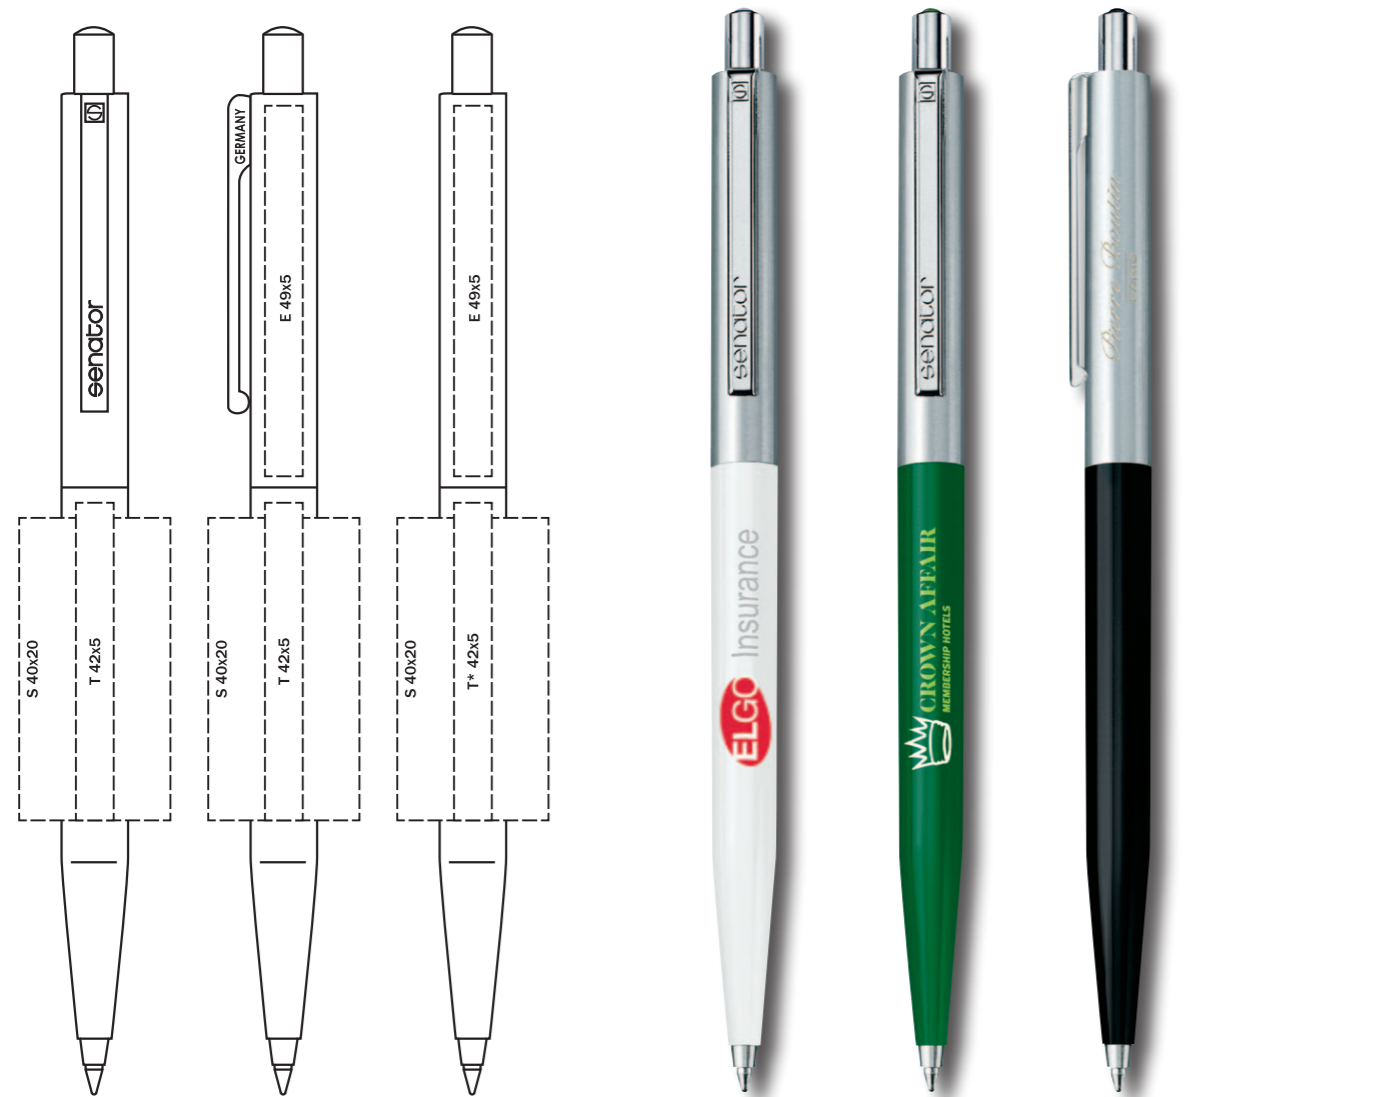

Материал

**Корпус:** пластик, блестящий непрозрачный  
**Клип:** пластик, блестящий прозрачный

Характеристики

**Вид:** шариковая ручка  
**Стержень:** качественный стержень X20  
**Цвет пасты:** синий или черный

Характеристики

**Вид:** шариковая ручка  
**Стержень:** качественный стержень X20  
**Цвет пасты:** синий или черный

Цвета

Рекомендации

ET 157

Подходящие футляры

2866 POINT METAL

Виды нанесения

Материал

**Корпус:** пластик, блестящий непрозрачный  
**Верхняя часть:** металл, высокосортовая сталь  
**Детали:** металл, блестящий, цветной  
 пластиковый декор на кнопке

Характеристики

**Вид:** шариковая ручка  
**Стержень:** качественный металлический суперобъемный стержень G2  
**Цвет пасты:** синий