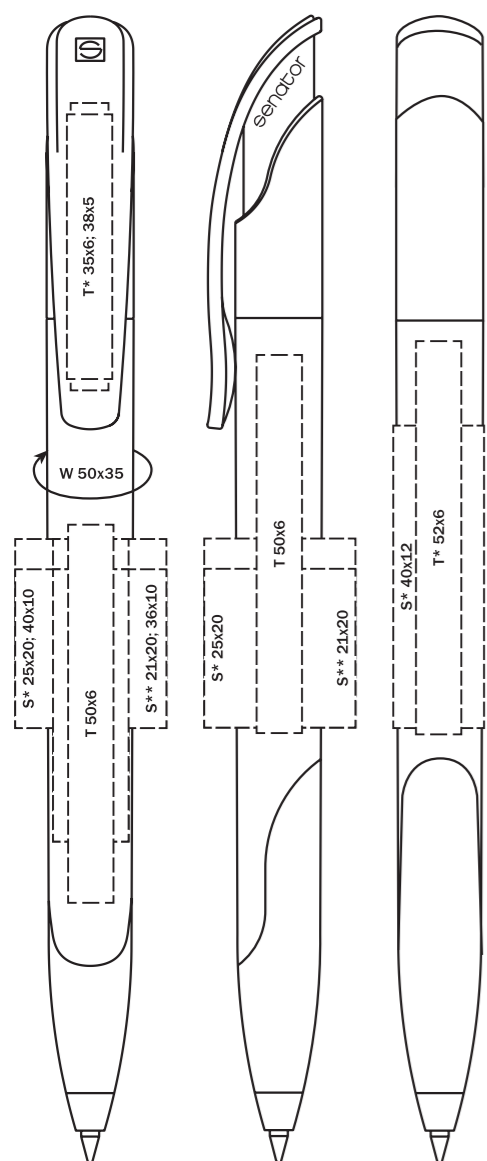

2417 CHALLENGER SOFT

Виды нанесения

Материал

Корпус: пластик, блестящий непрозрачный, цветная мягкая зона грифа
Клип: пластик, блестящий непрозрачный

Характеристики

Вид: шариковая ручка
Стержень: качественный суперобъемный стержень G2
Цвет пасты: синий или черный

Цвета

Услуги

S* - только в 1 цвет
S** - в 2 и более цветов, без точного совмещения
T - до 4 цветов, совмещение возможно
T* - только в 1-2 цвета без точного совмещения
W - только в Германии