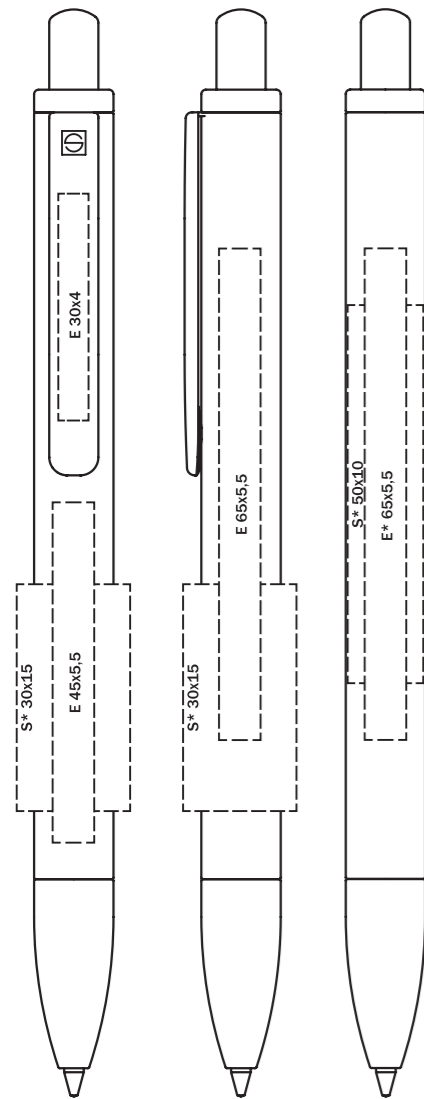

2735 SCRIVO®

Виды нанесения

Материал

Корпус: алюминий, матовый лакированный
Детали/Клип: металл, блестящий хромированный
Цвета: красный, синий, серебро, черный

Характеристики

Вид: шариковая ручка
Стержень: качественный металлический суперобъемный стержень, G2
Цвет пасты: синий

S* - только в 1 цвет
Другие виды и размеры нанесений по запросу

3735 SCRIVO® PENCIL

Материал

Корпус: алюминий, матовый лакированный; оранжевый - матовый сатинированный
Детали/Клип: металл, блестящий хромированный
Цвета: оранжевый, красный, синий, серебро, черный

Характеристики

Вид: механический карандаш
Стержень: высококачественный полимерный стержень для карандаша, 0,7 мм
Особенности: ластик под съемной кнопкой

Рекомендации

Подходящие футляры