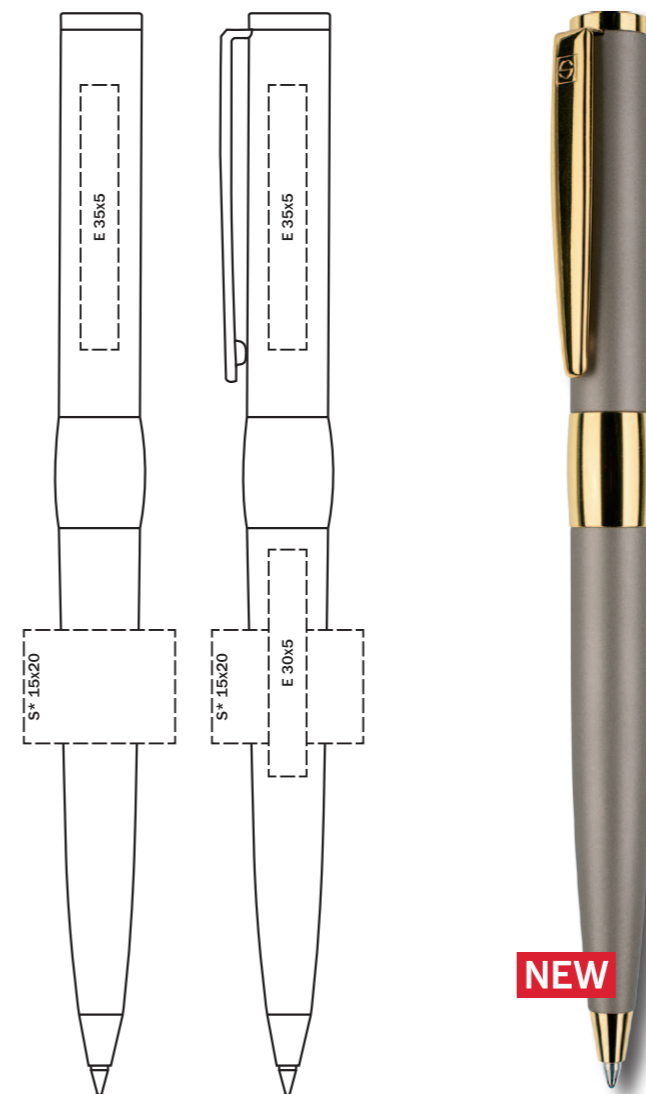

1147 IMAGE ELEGANCE

Виды нанесения

Материал

Корпус: металл, мягкая лакировка
Детали: металл, блестящий позолоченный
Цвета: шампань

Характеристики

Вид: роллер
Стержень: надежный металлический стержень для роллеров
Цвет пасты: синий

Услуги

S* - только в 1 цвет
Другие виды и размеры нанесений по запросу

2914 IMAGE ELEGANCE

Материал

Корпус: металл, мягкая лакировка
Детали: металл, блестящий позолоченный
Цвета: шампань

Характеристики

Вид: шариковая ручка с поворотным механизмом
Стержень: качественный металлический суперобъемный стержень G2
Цвет пасты: синий

Рекомендации

ET 150 на 2 предмета

Подходящие футляры