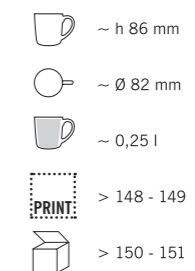

Характеристики