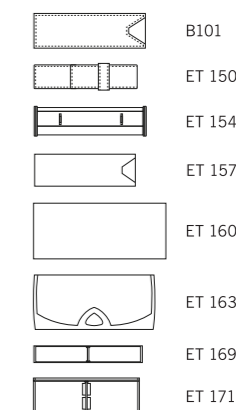

Характеристики

**Вид:** шариковая ручка  
**Стержень:** качественный стержень X20  
**Цвет пасты:** синий или черный

Цвета

Рекомендации

B101 SKUBA PEN SLEEVE

Особенности

Оригинально!

Подходящие футляры