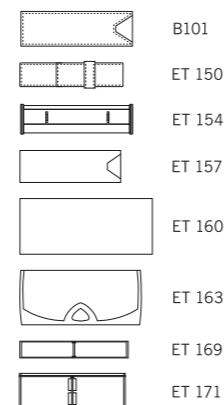

2925 CHALLENGER XL CLEAR

Виды нанесения