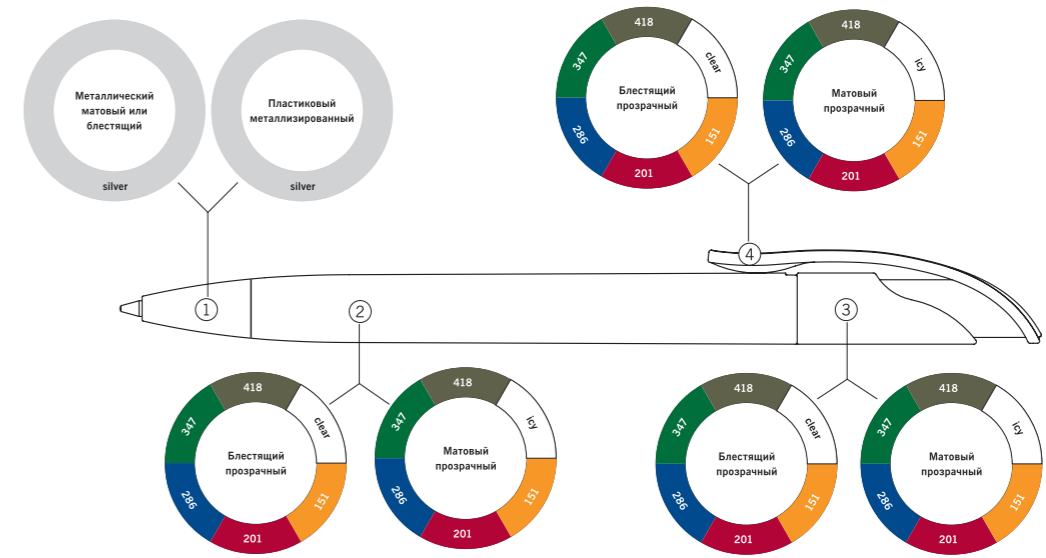

2927 CHALLENGER XL COLOUR MIX