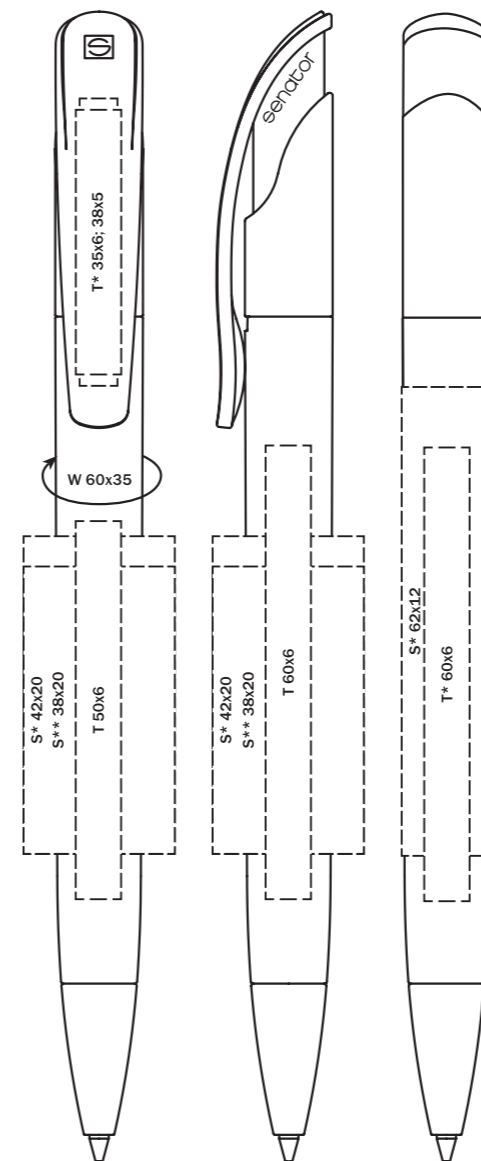

2925 CHALLENGER XL CLEAR

Виды нанесения

Услуги

Материал

Корпус/Нажимной клип: пластик, блестящий прозрачный
Наконечник: металл, блестящий

Характеристики

Вид: шариковая ручка
Стержень: качественный суперобъемный стержень G2
Цвет пасты: синий или черный

Цвета

S - до 6 цветов, совмещение возможно
S* - только в 1 цвет
S** - в 2 и более цветов, без точного совмещения
T - до 4 цветов, совмещение возможно
T* - только в 1-2 цвета без точного совмещения