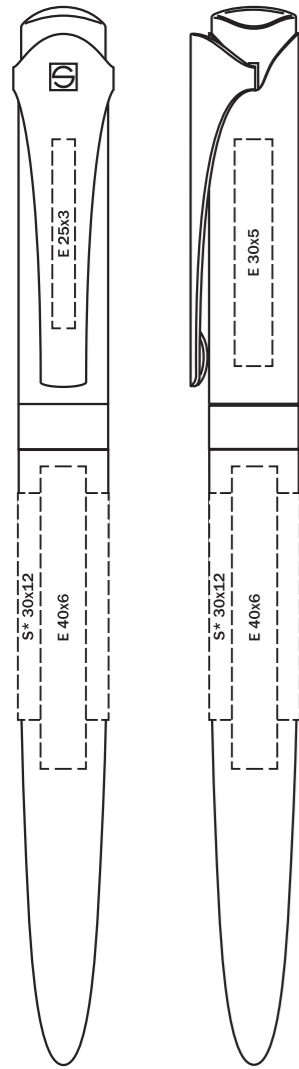

Рекомендации

B101 SKUBA PEN SLEEVE

Особенности

Функция "Touch pad"

Подходящие футляры