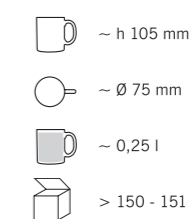

Характеристики