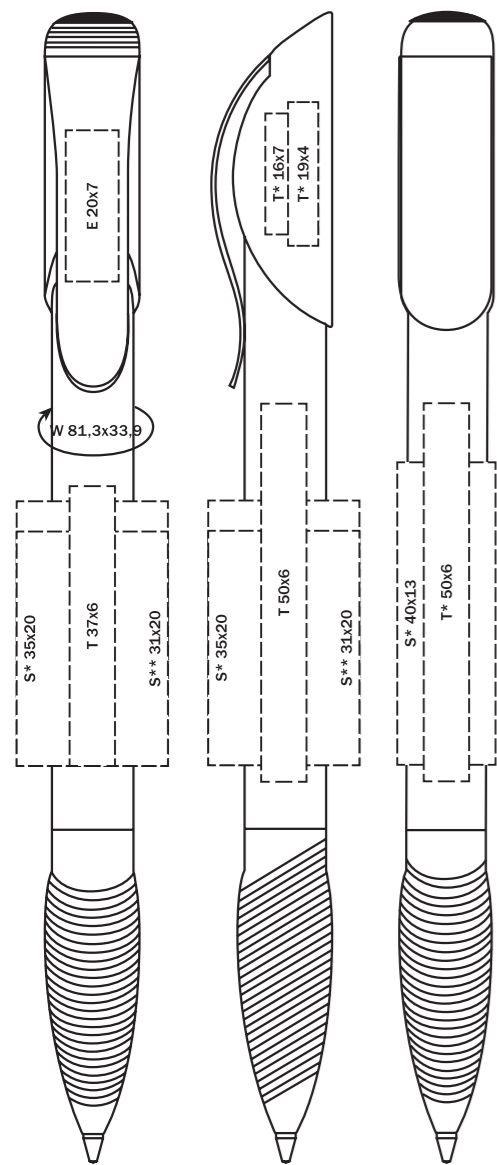

2179 HATTRIX METAL

Виды нанесения

Материал

Корпус: пластик, блестящий непрозрачный, цветная мягкая зона грифа
Кнопка: пластик, блестящий непрозрачный
Клип: металл, блестящий

Характеристики

Вид: шариковая ручка
Стержень: качественный суперобъемный стержень G2
Цвет пасты: синий или черный

Цвета

Услуги

PMS SERVICE
40.000

LATEX FREE
GRIP

S* - только в 1 цвет
S** - в 2 и более цветов без точного совмещения
T - до 4 цветов, совмещение возможно
T* - только в 1-2 цвета без точного совмещения
W - только в Германии