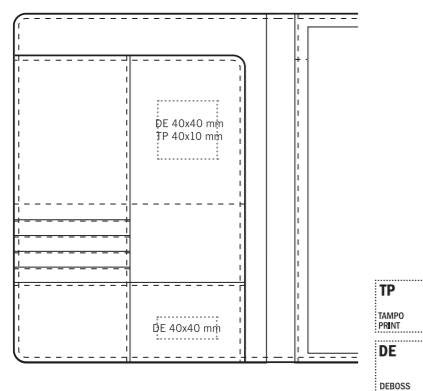

Внутренняя сторона

B001 SKUBA A5

Виды нанесения

Описание

Вид: папка формата A5
Размер: 24 x 18 x 2 см
Материал: эластичный и прочный винил

Характеристики

Отделение для визиток, держатель для ручки, бумажный блок, белый, 80 гр, 40 листов, шариковая ручка Dart Clear, черного цвета

Цвета

Подробности и размеры смотри на стр. 162-165

Передняя сторона