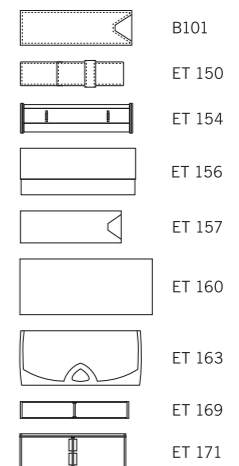

Подходящие футляры