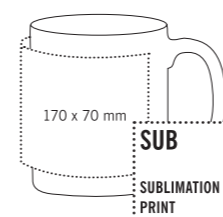

Привлекает внимание!

Безграничные возможности и оригинальность.

Технология SUBLIMATION PRINT позволяет с легкостью переносить любое изображение на поверхность кружки. Высокое качество печати и оптимальное использование рекламной поверхности делает кружку индивидуальным носителем информации. Изделия, выполненные по сублимационной технологии являются самыми яркими и фотореалистичными на сегодняшний день.

- Простота и удобство
- Возможность печати любых тиражей от 1 шт.
- Позволяет получить изображение фотографического качества, которого трудно трудно добиться с помощью других технологий
- Оптимальные сроки печати
- Широкие возможности нанесения

Важно! Нанесенное изображение не является стойким к механическим воздействиям. Нельзя использовать в посудомоечной машине!

0324 PICS TWO