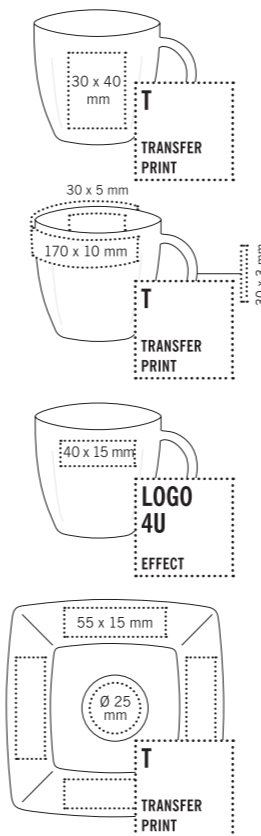

0977 MAXIM ESPRESSO SET

Виды нанесения

Описание

Фарфоровая чашка с блюдцем

Характеристики

- ~ h 60 mm
- ~ Ø 60 mm
- ~ 0,09 l
- ~ Ø 115 mm
- > 148 - 149
- > 150 - 151

Цвета

Услуги

0987 MAXIM ESPRESSO DUO

Виды нанесения

Описание

2 фарфоровые чашки с блюдцем в подарочной упаковке

Характеристики

- ~ h 60 mm
- ~ Ø 60 mm
- ~ 0,09 l
- ~ Ø 115 mm
- > 148 - 149
- inclusive

Цвета

Услуги