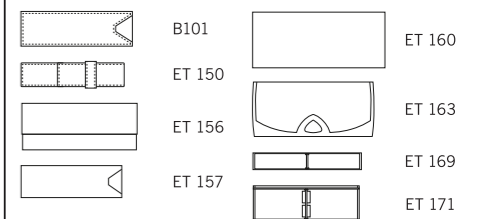

Подходящие футляры