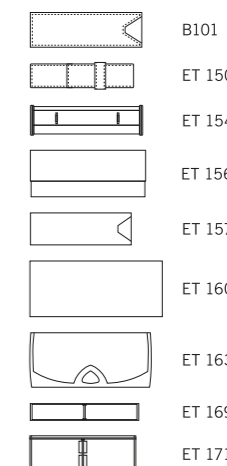

Подходящие футляры