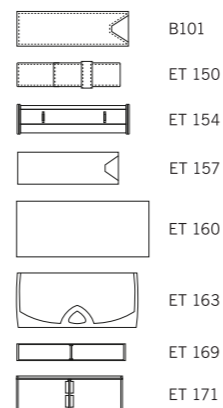

Оригинально!

Подходящие футляры

2156 HATTRIX COLOUR MIX*

Материал Характеристики

Корпус/Кнопка: пластик, блестящий непрозрачный
Клип: пластик, блестящий непрозрачный
Зона грифа: пластик, блестящий непрозрачный, с профилными насечками

Вид: шариковая ручка
Стержень: качественный стержень X20
Цвет пасты: синий или черный

Услуги COLOUR MIX* - возможные комбинации цветов смотри на стр. 66

Рекомендации