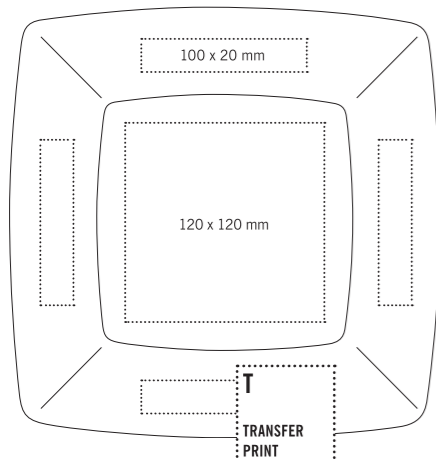

- x 24
- x 24
- x 1
- x 1

Характеристики

- ~ h 81 mm
- ~ Ø 79 mm
- ~ 0,2 l
- ~ Ø 150 mm
- ~ Ø 210 mm

Цвета

Услуги

0927 MAXIM PLATE

0997 MAXIM DINNER PLATE

0998 MAXIM SOUP PLATE