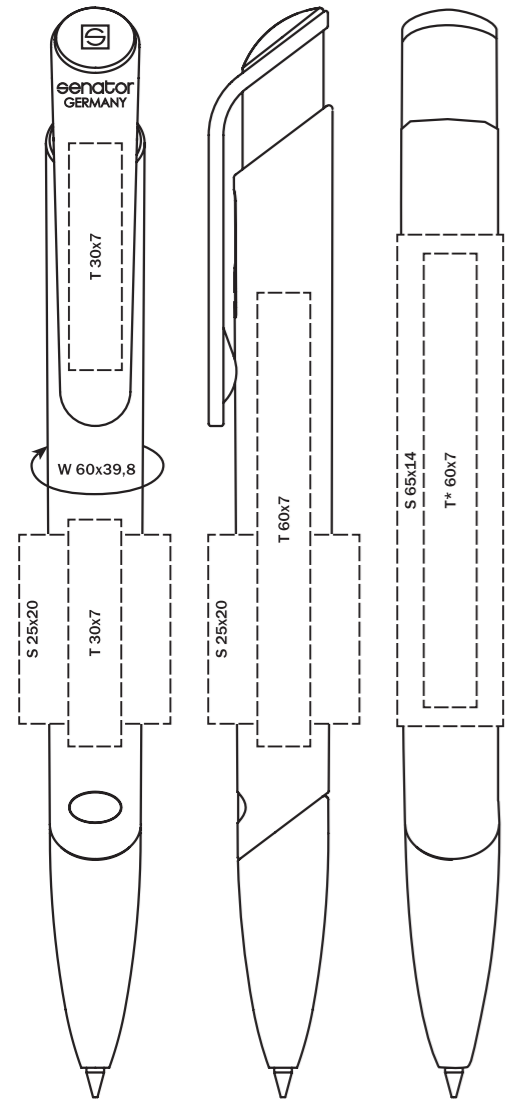

2760 AKZENTO ICY

Виды нанесения

Материал

Корпус: пластик, матовый прозрачный, цветная мягкая зона грифа
Клип: пластик, матовый непрозрачный

Характеристики

Вид: шариковая ручка
Стержень: качественный суперобъемный стержень G2
Цвет пасты: синий или черный

Цвета

S - до 6 цветов, совмещение возможно
T - до 4 цветов, совмещение возможно
T* - только в 1-2 цвета без точного совмещения
D - только в Германии. Печать на „прямых“ клипах
W - только в Германии

2766 AKZENTO COLOUR MIX-CLIP 4U*
2766 AKZENTO COLOUR MIX/MIX-MATT*

Материал

Корпус: пластик, матовый прозрачный или матовый непрозрачный с цветной мягкой зоной грифа
Клип: пластик, матовый непрозрачный

Характеристики

Вид: шариковая ручка
Стержень: качественный суперобъемный стержень G2
Цвет пасты: синий или черный непрозрачный

Создайте свою индивидуальную ручку из комбинируемых элементов. Выберите из большого количества разнообразных форм и с легкостью создавайте свою собственную модель ручки. Служба SENATOR PMS Service позволяет также выбирать цвета, отличные от стандартных, при заказе от 10 000 штук (при выборе ручки с мягкой зоной грифа - от 40 000 штук). Кроме того, можно выбрать любую форму зажима.

Услуги

PMS SERVICE 10.000	PMS SERVICE 40.000** **Softgrip	GEL REFILL SERVICE	LATEX FREE GRIP

Стандартные клипы

Особенности

Стандартные клипы белого цвета доступны при заказе от 1000 штук, цветные - от 5000 штук.

COLOUR MIX-CLIP 4U: ИЗГОТОВЛЕНИЕ ЗАЖИМА ИНДИВИДУАЛЬНО **ВЫБРАННОЙ ФОРМЫ** возможно при заказе от 5 000 штук. Свяжитесь с нами для получения подробной информации.

COLOUR MIX* - возможные комбинации цветов смотри на стр. 67