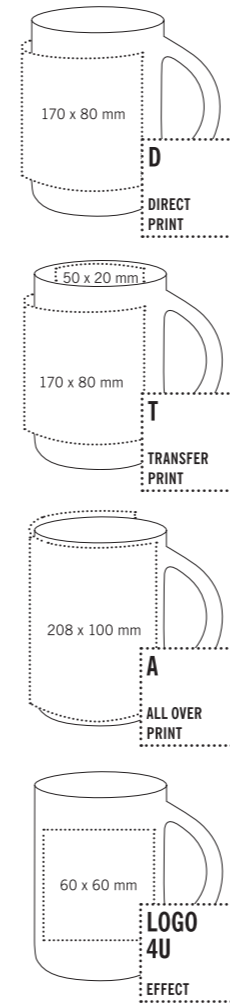

D
DIRECT
PRINT

T
TRANSFER
PRINT

0911 CULT

Виды нанесения

Описание

Фарфоровая чашка белая, значок goi bill на дне кружки

Характеристики

Цвета

Услуги