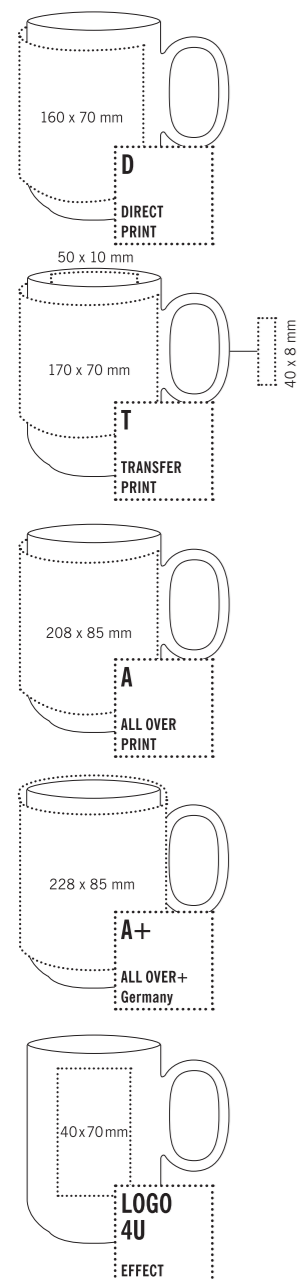

**УΠΑΚΟΒΚΑ**

150 УΠΑΚΟΒΚΑ

T  
TRANSFER  
PRINT

0954 SWEEP

Виды нанесения

Описание

Фарфоровая чашка белая, значок goi bill на дне кружки

Характеристики