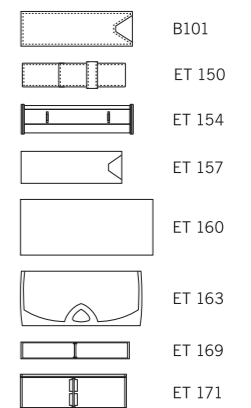

Подходящие футляры