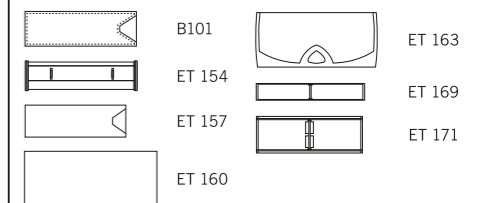

Подходящие футляры