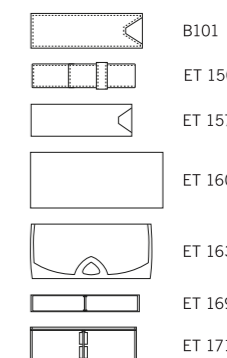

2122 DUO PEN

Виды нанесения

Материал

**Корпус:** пластик, блестящий непрозрачный  
**Верхняя часть:** пластик, блестящий непрозрачный

Характеристики

**Вид:** шариковая ручка с поворотным механизмом и текстмаркер  
**Стержень:** стержень для шариковой ручки, черный  
**Маркер:** текстовый выделитель, желтый