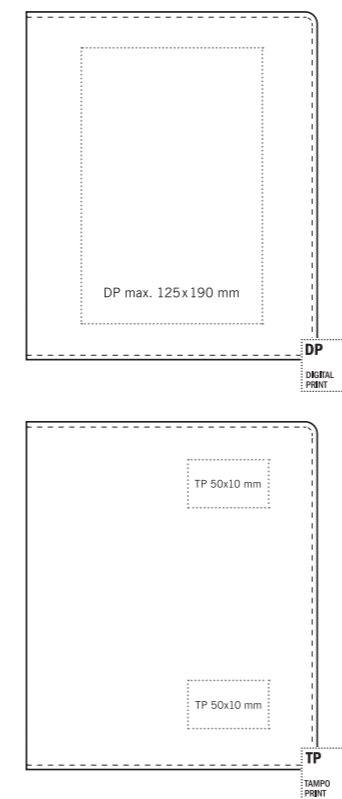

Передняя сторона

Внутренняя сторона

B001 SKUBA A5

Виды нанесения

Описание

Вид: папка формата A5
Размер: 24 x 18 x 2 см
Материал: эластичный и прочный винил

Характеристики

Отделение для визиток, держатель для ручки, бумажный блок, белый, 80 гр, 40 листов, шариковая ручка Dart Clear, черного цвета

Цвета

Подробности и размеры смотри на стр. 162-165

Передняя сторона

Внутренняя сторона

B025 SKUBA myCASE

Виды нанесения

Описание

Вид: чехол для iPad
Размер: 22,3 x 24,7 x 2,2 см
Материал: эластичный и прочный винил

Характеристики

Отделение для визиток, держатель для ручки, шариковая ручка Dart Clear черного цвета, боковой карман для iPad, застежка-липучка

Цвета

Подробности и размеры смотри на стр. 162-165