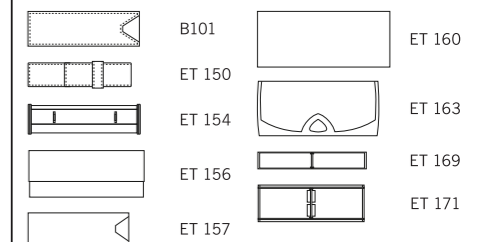

Подходящие футляры