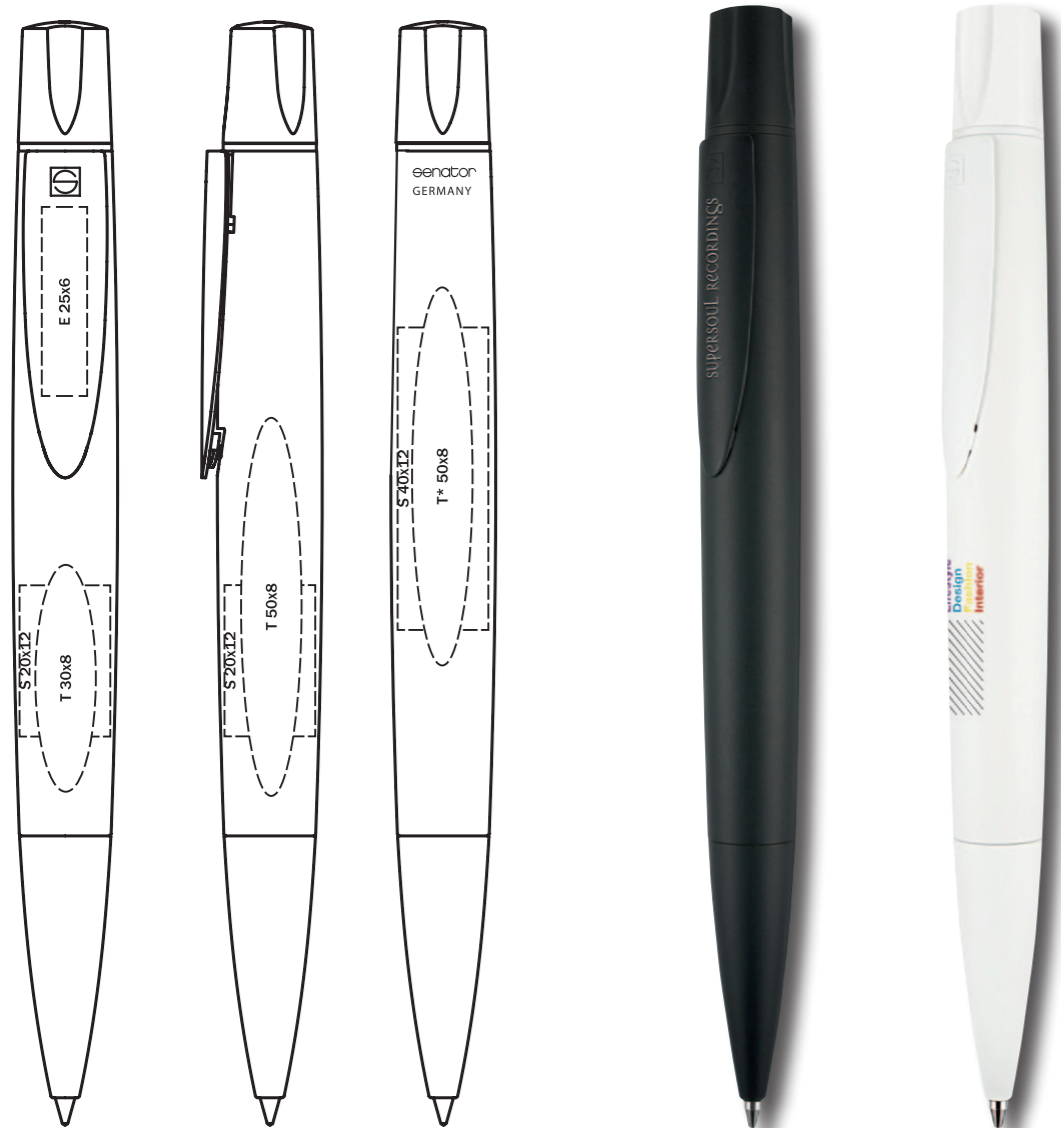

Характеристики

**Вид:** шариковая ручка  
**Стержень:** качественный суперобъемный стержень G2  
**Цвет пасты:** синий или черный

Цвета

Услуги

S - до 6 цветов, совмещение возможно  
T - до 4 цветов, совмещение возможно  
T\* - только в 1-2 цвета без точного совмещения