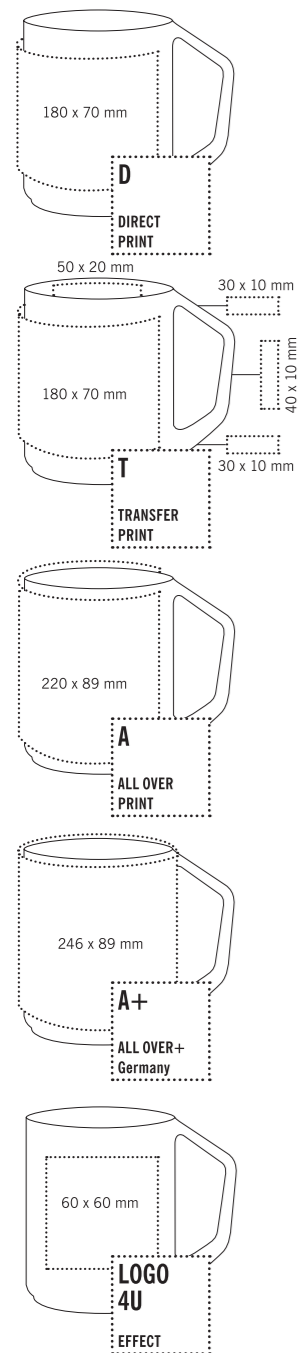

0936 VERTIC®